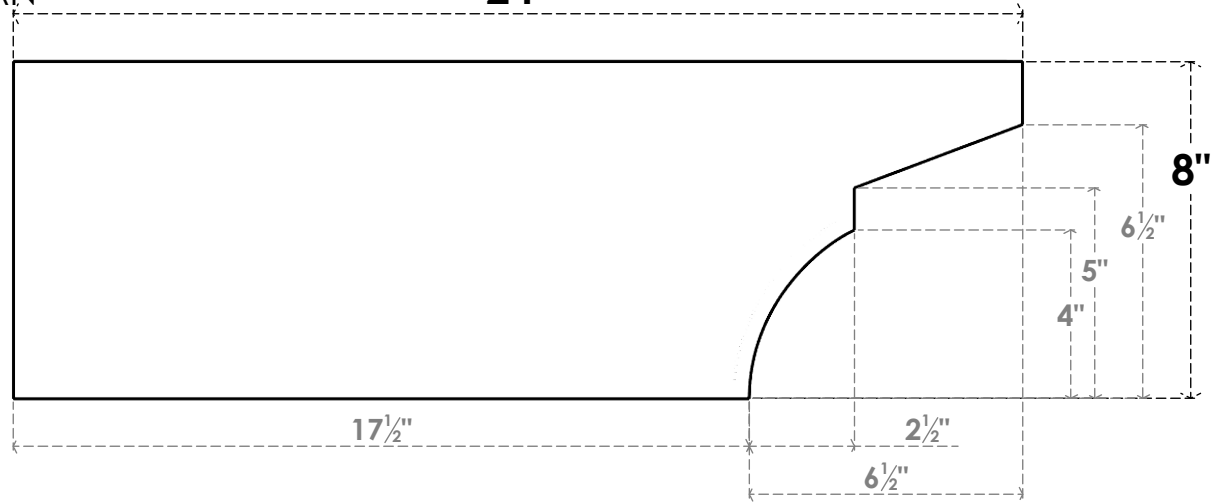

# ITEM NUMBER: RFTURO040X08000X24000X008MON00RCPR

4"W X 8"H X 24"L TIMBERTHANE ROUGH CEDAR MONTEREY FAUX WOOD OPEN RAFTER TAIL, 8"L END, PRIMED TAN

**SIDE PROFILE**

**FRONT PROFILE**

**ISOMETRIC**

GENERATED DATE : 03/02/2023