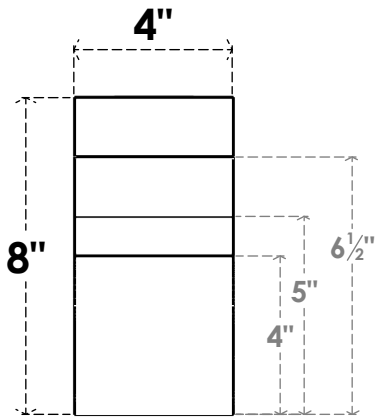

# ITEM NUMBER: RFTURO040X08000X24000X008MON00RCPR

4"W X 8"H X 24"L TIMBERTHANE ROUGH CEDAR MONTEREY FAUX WOOD OPEN RAFTER TAIL, 8"L END, PRIMED TAN

**SIDE PROFILE**

**FRONT PROFILE**

**ISOMETRIC**

GENERATED DATE : 03/02/2023