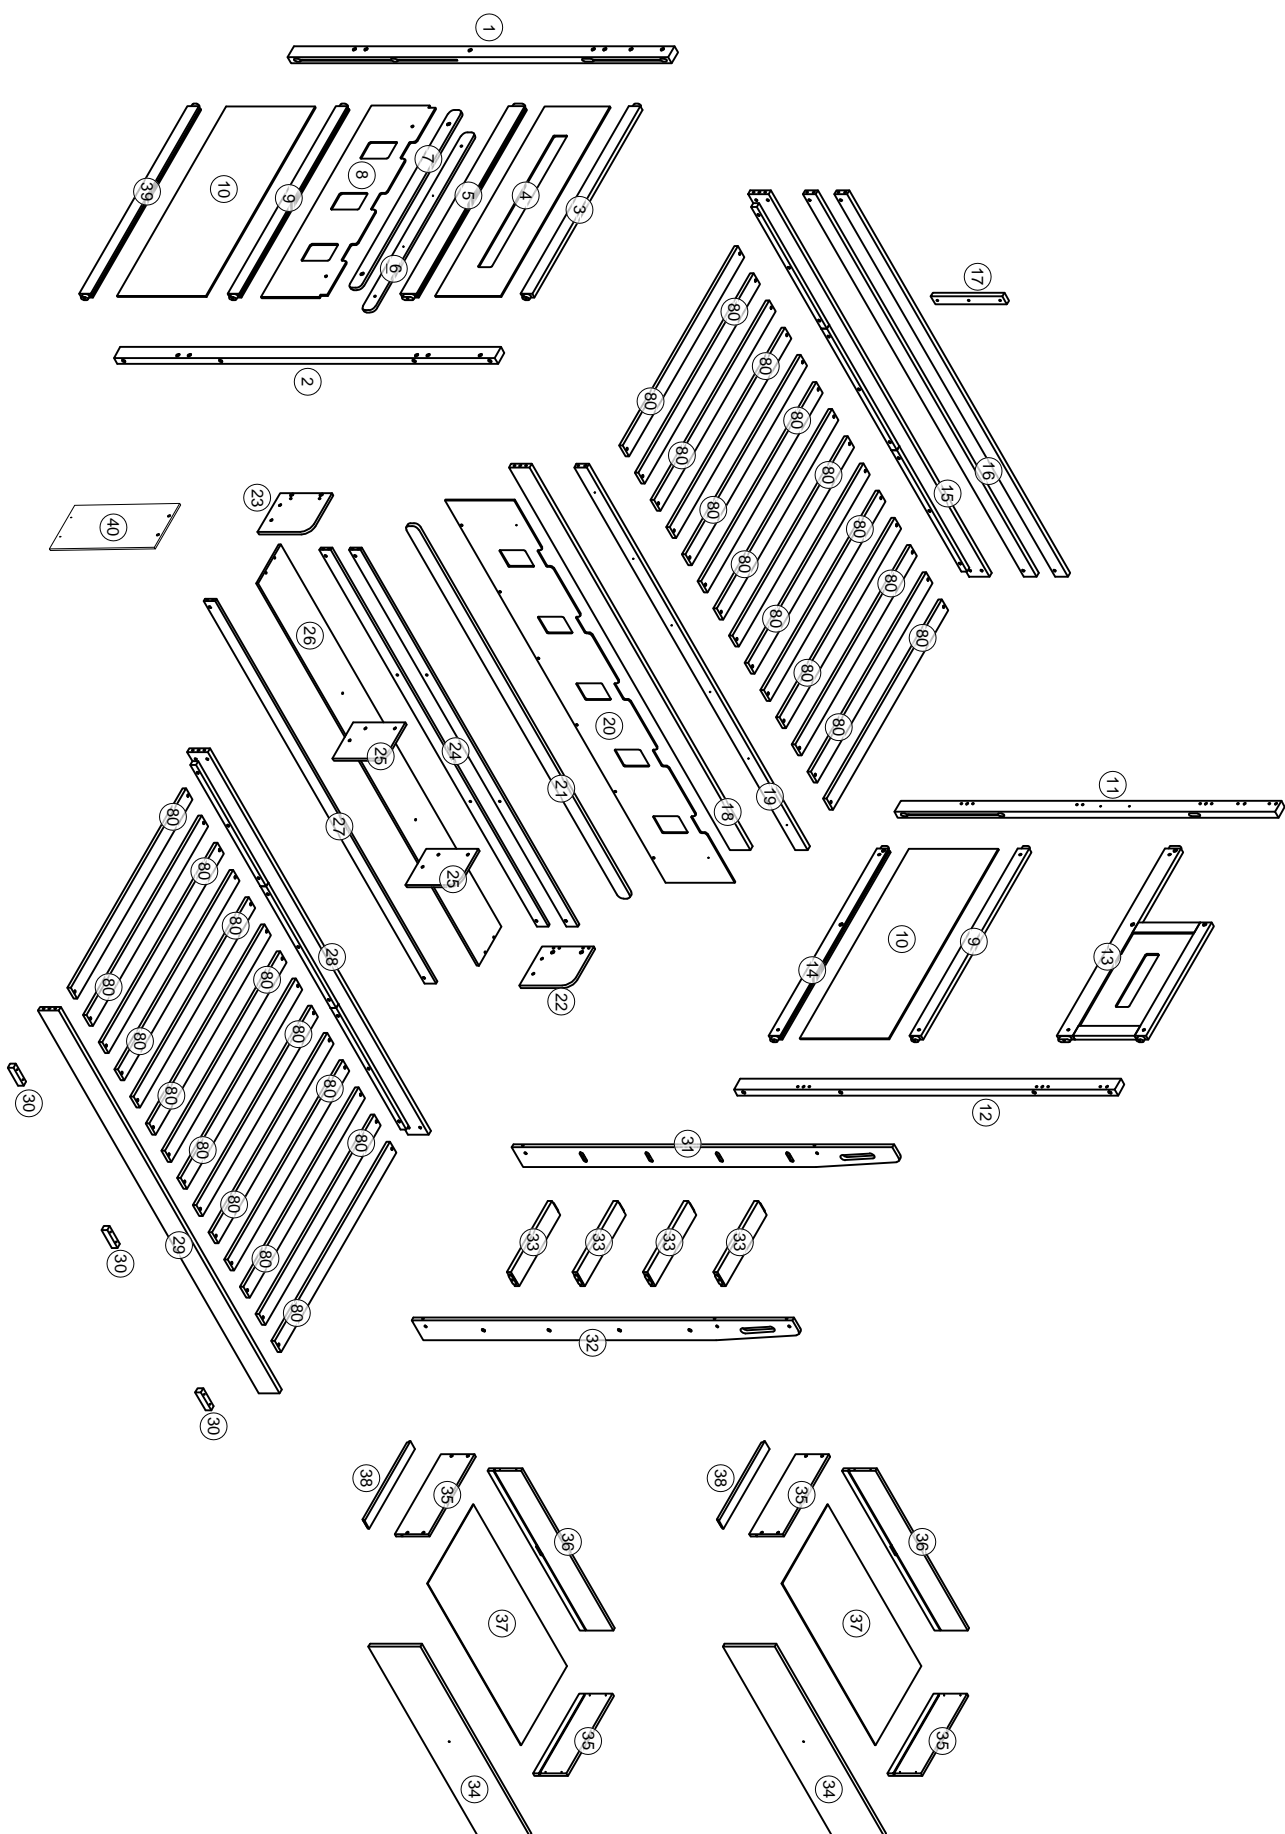

13. L'utilisation de matelas à eau ou de matelas flottants pour le sommeil est interdite.

14. RISQUE D'ÉTRANGLEMENT - Ne jamais attacher ou suspendre des objets à une partie quelconque du lit superposé qui ne sont pas conçu pour être utilisé avec le lit ; par exemple, mais sans s'y limiter, un crochet, des ceintures et des cordes à sauter.

18. Assurez-vous que toutes les agrafes sont sorties de la boîte avant de commencer l'assemblage sur le carton d'expédition.

Detail View - Vue détaillée

Part Lists - Listes de pièces :

N708P400689

1		2		6	
Left hind leg/Patte arrière gauche - 1pc/pièce		Left front leg/Patte avant gauche - 1pc/pièce		Decorative soap/Savon décoratif - 1pc/pièce	
7		11		12	
Side Support Bar/Barre de support latérale - 1pc/pièce		Right hind leg/Patte postérieure droite - 1pc/pièce		Right front leg/Patte avant droite - 1pc/pièce	
15		16		18	
Long Side Rail/Long rail latéral - 1pc/pièce		Rear railing/Rambarde arrière - 2pcs/pièces		Front bed shoulder/Épaule avant du lit - 1pc/pièce	
19		20		21	
Front railing/Rambarde avant - 1pc/pièce		Front paneling/Panneau avant - 1pc/pièce		Front decorative bar/Barre décorative avant - 1pc/pièce	
24		26		27	
Shelf crossbar/Barre transversale d'étagère - 2pcs/pièces		Shelf bottom board/Panneau inférieur d'étagère - 1pc/pièce		Bottom rear railing/Rambarde arrière inférieure - 1pc/pièce	
28		29		30	
Lower back bed shoulder/Bas du dos, épaule - 1pc/pièce		Front lower bed shoulder/épaule inférieure avant du lit - 1pc/pièce		Wood blocking beetle/Coléoptère bloquant le bois - 3pcs/pièces	
31		32		40	
Stair handrails/Rambardes d'escalier - 1pc/pièce		Stair handrails/Rambardes d'escalier - 1pc/pièce		Panel/Panneau - 1pc/pièce	