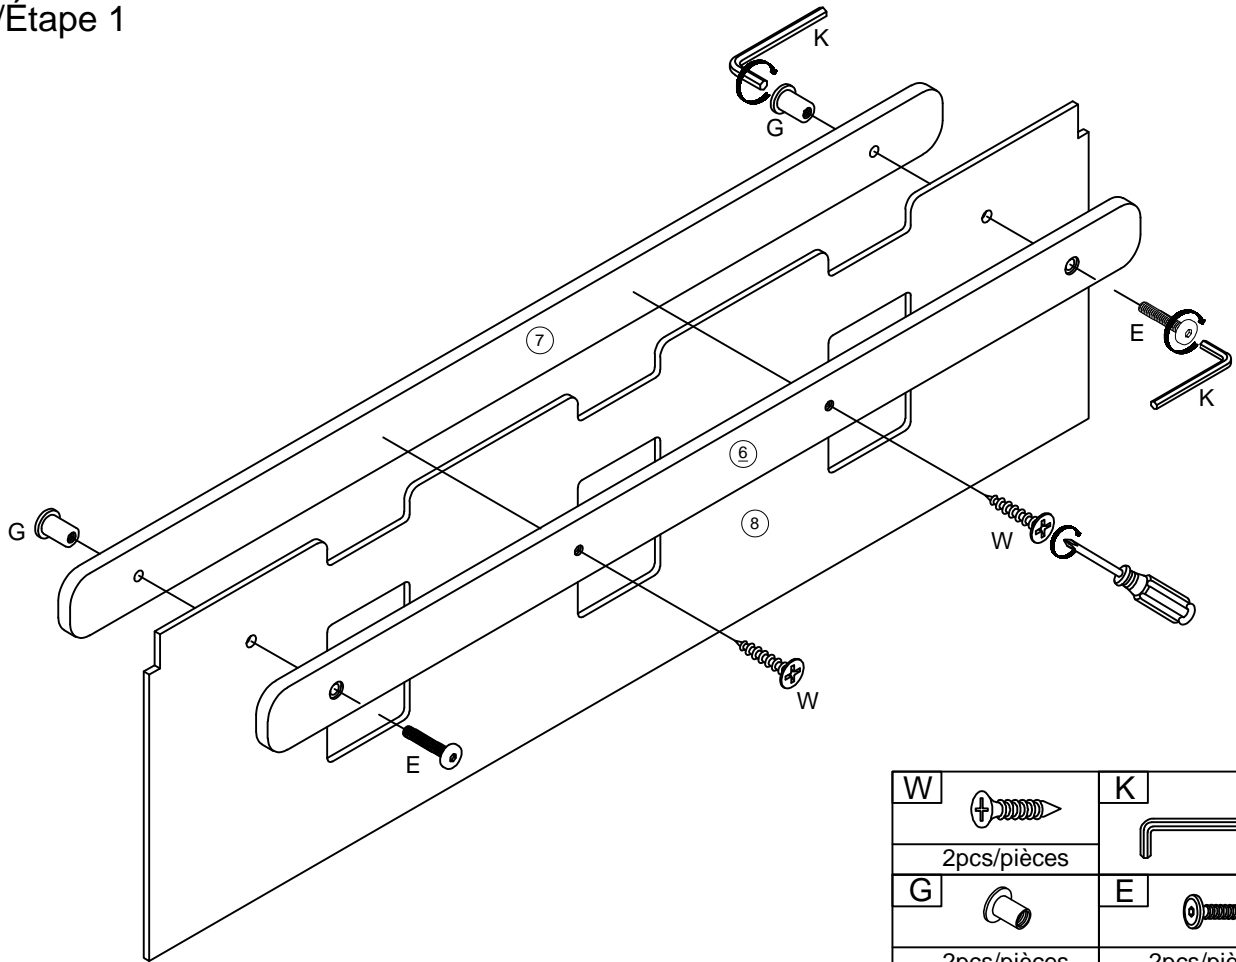

Step/Étape 1

W		K	
2pcs/pièces			
G		E	
2pcs/pièces		2pcs/pièces