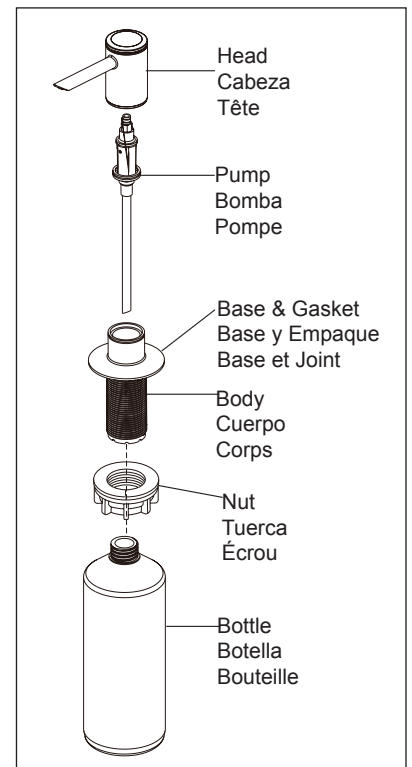

RP63206
 Cartridge Assembly
 Ensemble del Cartucho
 Cartouche

RP102109▲
 Handle Kit
 Conjunto de manija
 Montage de la manette

RP102110▲
 Bonnet Nut & Cap
 Bonete y Casquete
 Chapeau et Embase

RP103672
 Blocks & O-Rings
 Bloques y Aros-O
 Blocs de fixation et joints toriques

RP103806
 Hose assembly, connector & check valve
 Ensemble de la manguera, Conector y
 Válvulas Checadoras
 Tuyau souple, Connecteur y Clapets de
 non-retour

RP102111
 Zinc Weights and Screws
 Pesas de Cinc y Tornillos
 Poids en plomb et vis

RP101510▲
 Escutcheon, Baseplate
 (Optional, not included)
 Chapa y Placa
 (Opcional, no incluido)
 Plaque de finition et Plaque
 (Option, non inclus)

RP63208
 Mounting Kit
 Juego de piezas para la
 instalación Kit de montage