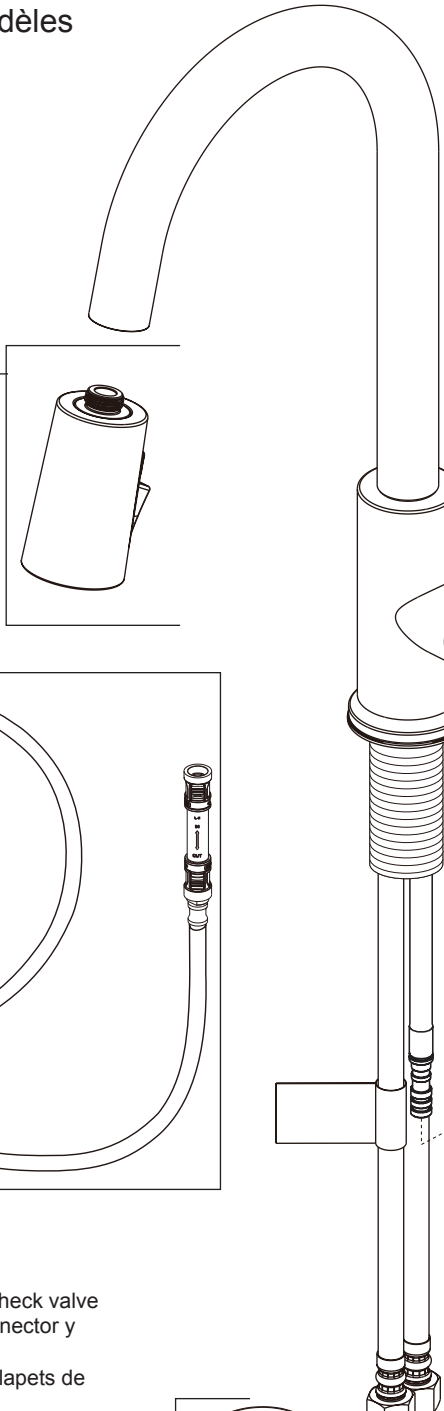

Models/Modelos/Modèles

P7912LF▲

P7912LF▲-1.0

Series/Series/Seria

RP102108▲-1.5
1.5 GPM (5.7 L/min)
 Wand Assembly
 Ensemble de la Cabeza
 Bec-douchette

RP102108▲-1.0
1.0 GPM (3.8 L/min)
 Wand Assembly
 Ensemble de la Cabeza
 Bec-douchette

RP63206
 Cartridge Assembly
 Ensemble del Cartucho
 Cartouche

RP102109▲
 Handle Kit
 Conjunto de manija
 Montage de la manette

RP102110▲
 Bonnet Nut & Cap
 Bonete y Casquete
 Chapeau et Embase

RP103672
 Blocks & O-Rings
 Bloques y Aros-O
 Blocs de fixation et joints toriques

RP103806
 Hose assembly, connector & check valve
 Ensemble de la manguera, Conector y
 Válvulas Checadoras
 Tuyau souple, Connecteur y Clapets de
 non-retour

RP102111
 Zinc Weights and Screws
 Pesas de Cinc y Tornillos
 Poids en plomb et vis