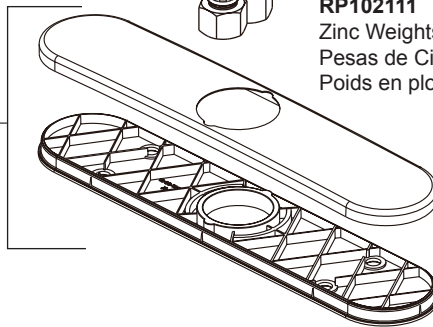

RP63206
 Cartridge Assembly
 Ensemble del Cartucho
 Cartouche

RP102109▲
 Handle Kit
 Conjunto de manija
 Montage de la manette

RP102110▲
 Bonnet Nut & Cap
 Bonete y Casquete
 Chapeau et Embase

RP103672
 Blocks & O-Rings
 Bloques y Aros-O
 Blocs de fixation et joints toriques

RP103806
 Hose assembly, connector & check valve
 Ensemble de la manguera, Conector y
 Válvulas Checadoras
 Tuyau souple, Connecteur y Clapets de
 non-retour

RP102111
 Zinc Weights and Screws
 Pesas de Cinc y Tornillos
 Poids en plomb et vis

RP101510▲
 Escutcheon, Baseplate
 (Optional, not included)
 Chapa y Placa
 (Opcional, no incluido)
 Plaque de finition et Plaque
 (Option, non inclus)

RP63208
 Mounting Kit
 Juego de piezas para la
 instalación Kit de montage