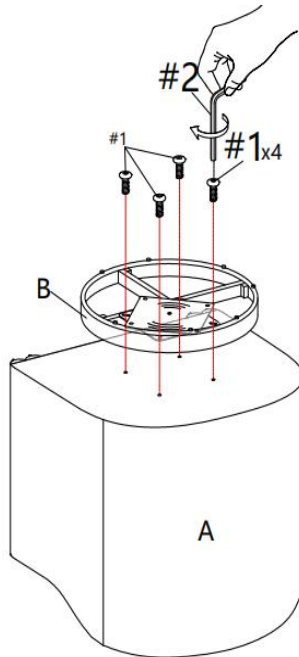

ASSEMBLY INSTRUCTION

CVFZR6169

PARTS

S.NO.	DESCRIPTION	QTY
A	 Seat Frame	1
B	 Metal base	1

HARDWARE

S.NO.	DESCRIPTION	QTY
1#	 Bolt M6x18mm	4
2#	 Allen Key 6mm	1

STEP1

FINISH