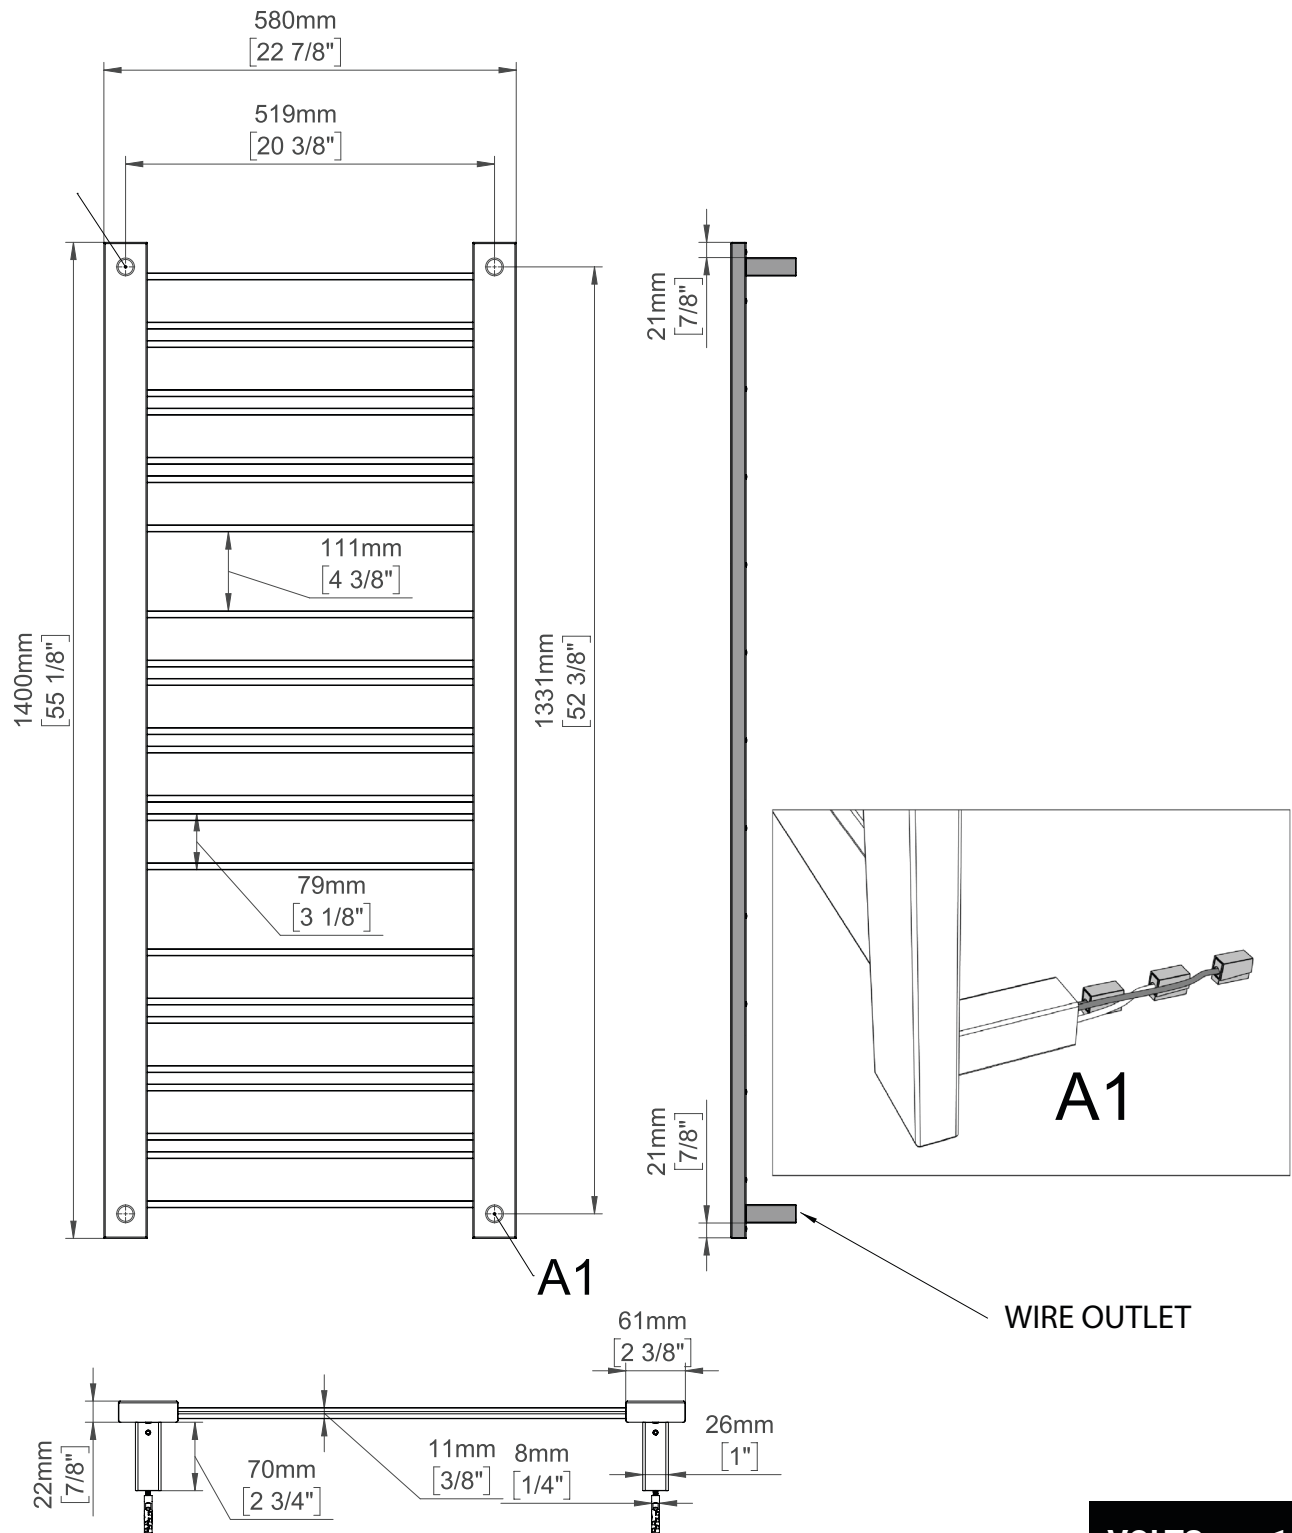

## MODEL: V2356.2

### TECHNICAL DRAWING

V2356P.2  
POLISHED

V2356B.2  
BRUSHED

V2356MB.2  
MATTE BLACK

V2356W.2  
WHITE

<b>VOLTS:</b>	<b>115</b>
<b>WATTS:</b>	<b>360</b>
<b>AMPS:</b>	<b>3.00</b>