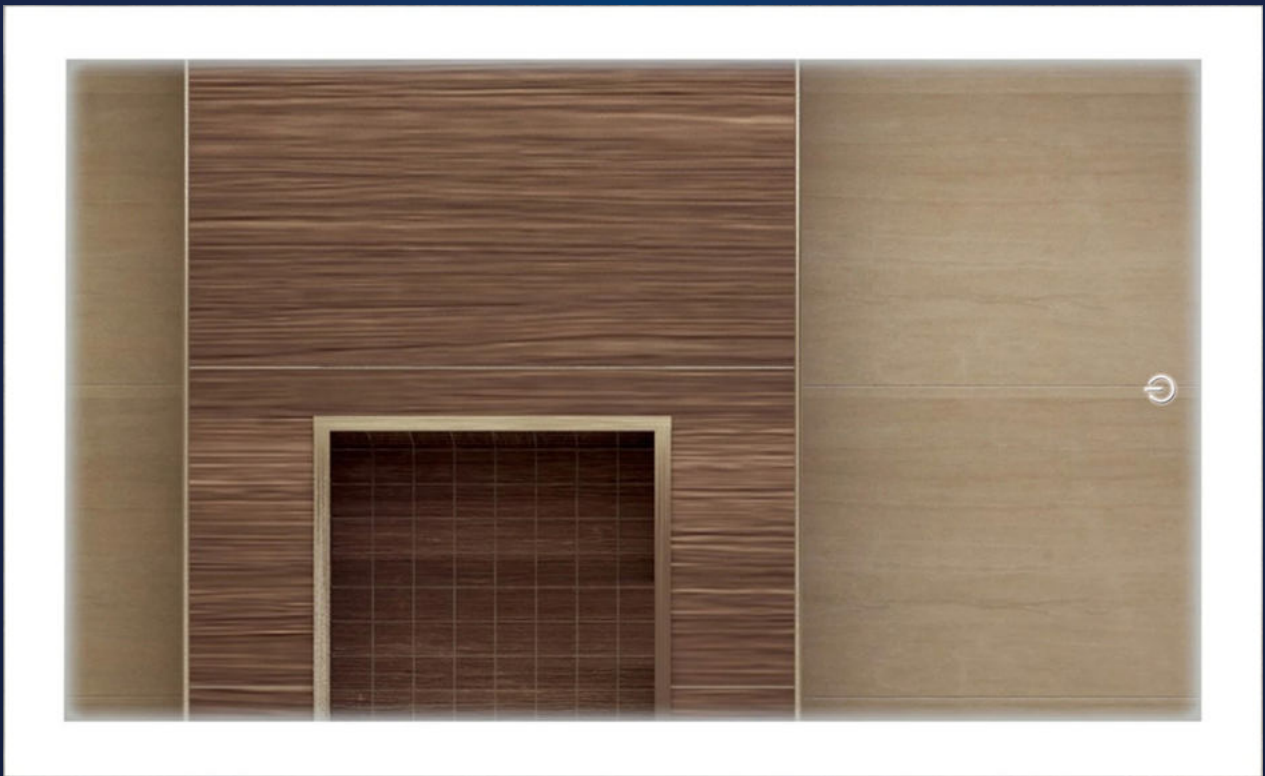

# 36" x 48"

## LED Vanity Mirror