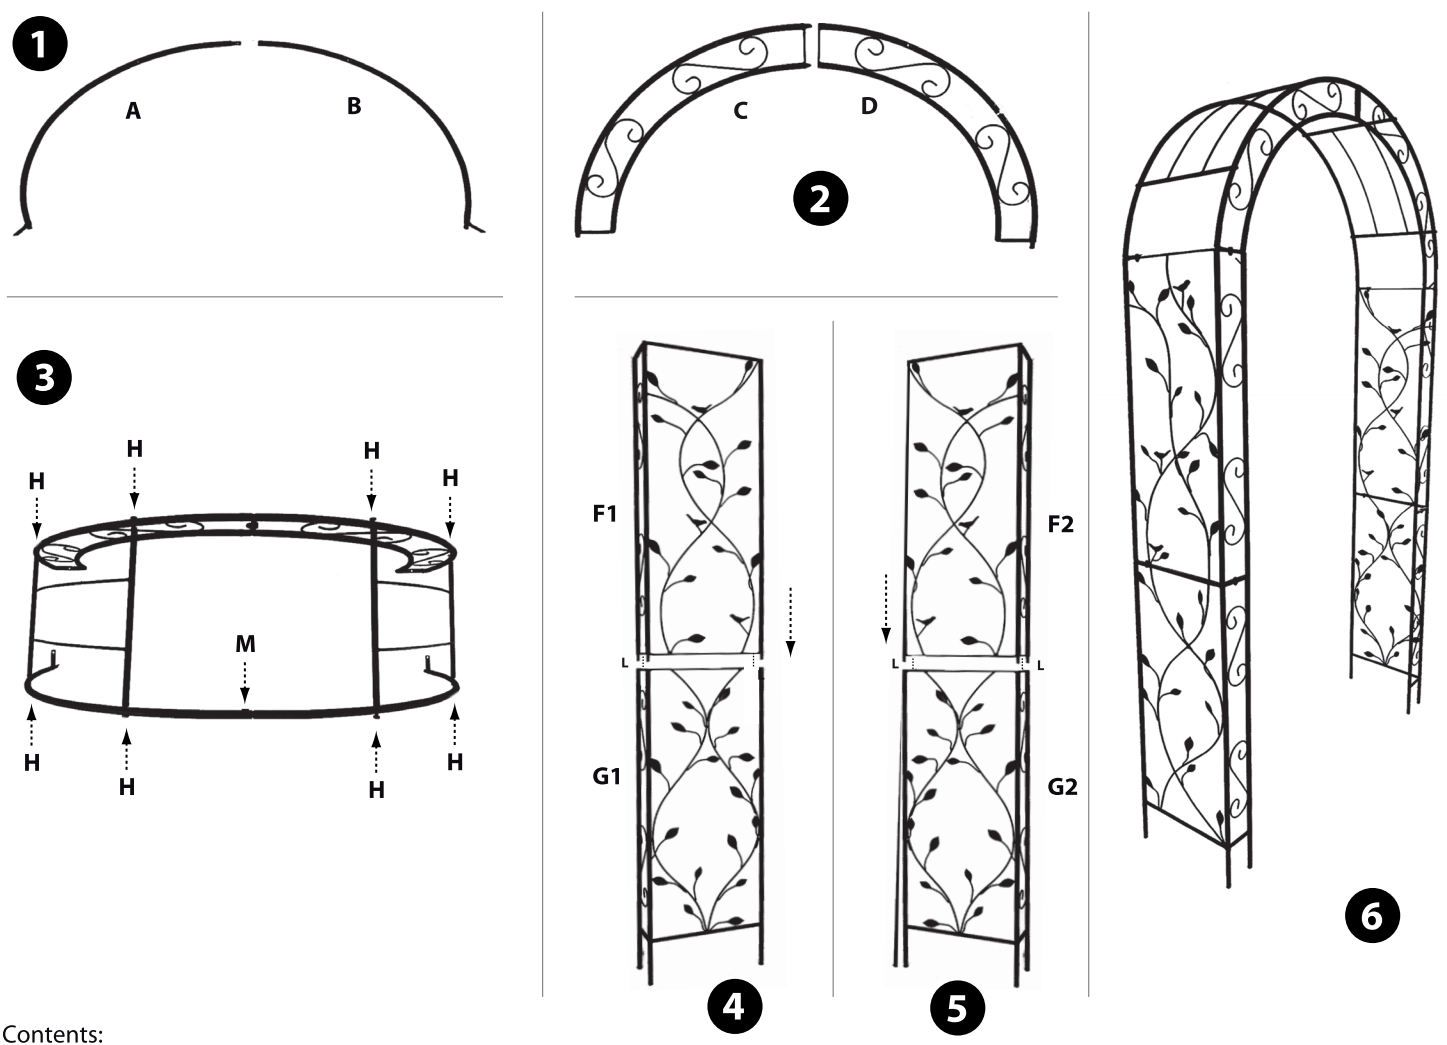

NATURE ARCH 2.4m x 1.2m

Black metal construction

08273

- UK** Screw tightly to maintain the stability of the product.
- FR** Visser à fond pour que le produit reste stable.
- IT** Avvitare saldamente per mantenere la stabilità del prodotto.
- DE** Fest zusammenschrauben, um eine höhere stabilität des Produktes zu erhalten
- NL** Goed vastschroeven om het product stabiel te houden.
- ES** Apretar al máximo para mantener la estabilidad del producto.

Contents:

A 83 x 20cm (x1)	B 80.5 x 20cm (x1)	C 82 x 23cm (x1)	D 81 x 23cm (x1)	E 46 x 32cm (x2)	F1 88 x 34cm (x1)	F2 88 x 34cm (x1)
G1 91.5 x 34 (x1)	G2 91.5 x 34 (x1)	H (x2)	L (x2)	M (x2)	N (x1)	O (x1)