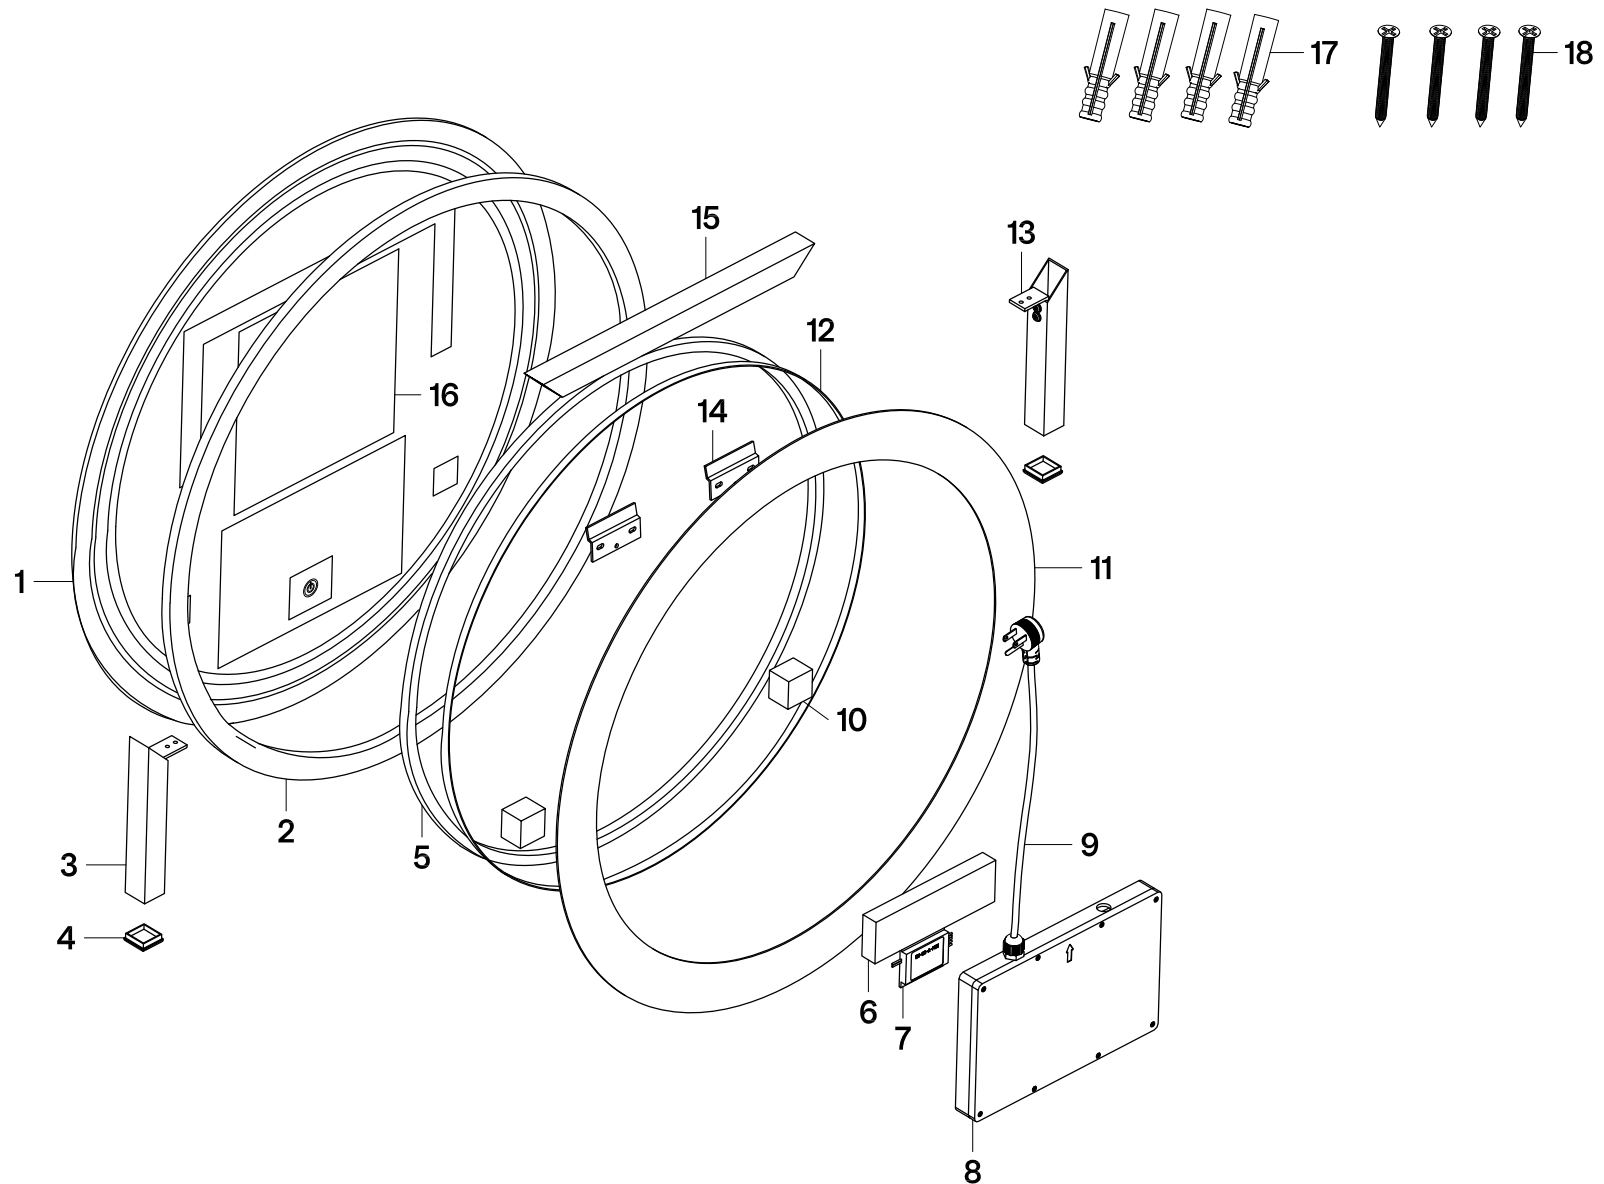

# MR1042424

## 24" Round LED Mirror with Touch Switch, Color Temp Changing, Frontlit and Backlit, Defogger

Part #	QTY
1.	1
2.	1
3.	2
4.	2
5.	1
6.	1
7.	1
8.	1
9.	1
10.	2
11.	1
12.	1
13.	2
14.	2
15.	1
16.	2
17.	4
18.	4