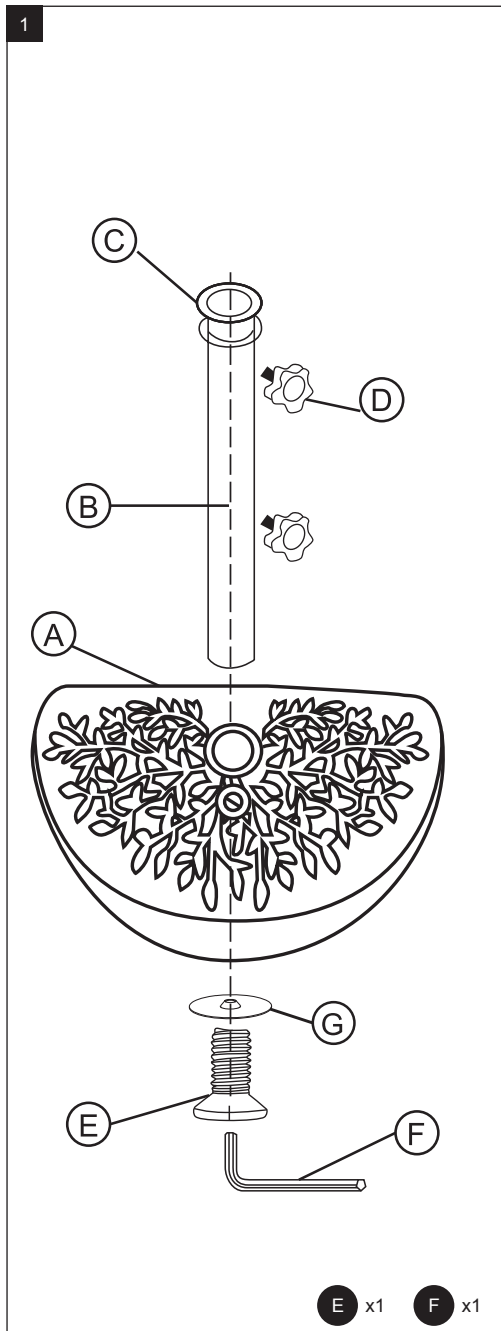

MONTAGE / MONTAJE / ASSEMBLY / MONTAGEM / MONTAGGIO

A		x1
B		x1
C		x1
D		x2
F		x1