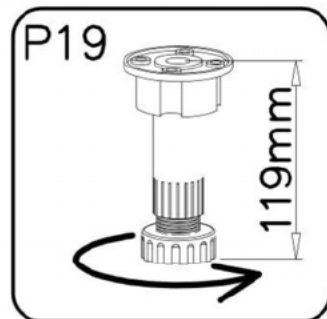

- Ⓛ Ⓜ **Montageanleitung**
- Ⓛ Ⓝ **Handleiding voor de montage**
- Ⓛ Ⓣ **Montaj talimatı**
- Ⓛ ⓕ **Notice de montage**
- Ⓛ Ⓒ **Montážni návod**
- Ⓛ ⓗ **Szerelési útmutató**

- Ⓛ ⓖ **Assembly instructions**
- Ⓛ Ⓟ **Instrukcja montażu**
- Ⓛ Ⓡ **Инструкция по монтажу**
- Ⓛ Ⓡ **Istruzioni di montaggio**
- Ⓛ Ⓢ **Návod na montáž**
- Ⓛ Ⓡ **Instrucțiuni de montaj**

1,5h

V1a

<p>P19</p>  <p>x...(1) 120mm</p>	<p>P45</p>  <p>x...(4)</p>
--	--

<p>G4</p>  <p>4x16 x...(32)</p>
