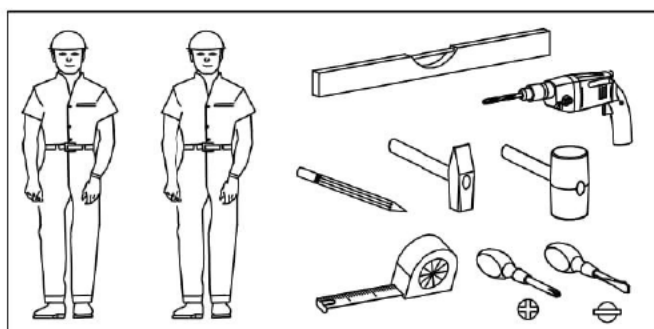

- Ⓛ Ⓜ **Montageanleitung**
- Ⓛ Ⓝ **Handleiding voor de montage**
- Ⓛ Ⓣ **Montaj talimatı**
- Ⓛ ⓕ **Notice de montage**
- Ⓛ Ⓒ **Montážni návod**
- Ⓛ ⓗ **Szerelési útmutató**

- Ⓛ ⓖ **Assembly instructions**
- Ⓛ Ⓟ **Instrukcja montażu**
- Ⓛ Ⓡ **Инструкция по монтажу**
- Ⓛ Ⓡ **Istruzioni di montaggio**
- Ⓛ Ⓢ **Návod na montáž**
- Ⓛ Ⓡ **Instrucțiuni de montaj**

1,5h

V1a

<p>P19</p>  <p>x...(1) 120mm</p>	<p>P45</p>  <p>x...(4)</p>
--	--

<p>G4</p>  <p>4x16 x...(32)</p>
