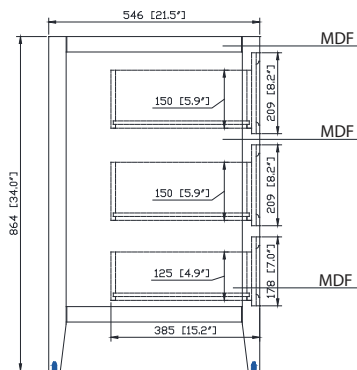

Features

- Solid poplar frame and MDF
- 2 soft-close doors
- 7 soft-close drawers
- Brushed nickel finish hardware
- Adjustable height levelers

Colors / Couleurs

- White / Blanc

Nominal Dimension / Dimension Nominale

- 60W x 21.5D x 34H inches | 1524 x 546 x 864 mm

Product Diagrams / Diagrammes Produit

Caractéristiques

- Cadre en peuplier massif et MDF
- 2 portes à fermeture douce
- 7 tiroirs à fermeture douce
- Quincaillerie au fini nickel brossé
- Niveleurs de hauteur réglables

Front / Devant

Back / Derrière

Side / Côté

Top / Haut