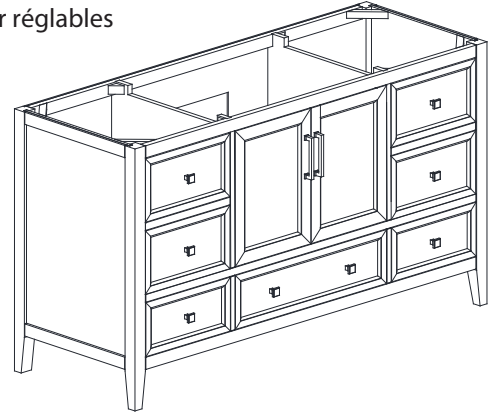

Features

- Solid poplar frame and MDF
- 2 soft-close doors
- 7 soft-close drawers
- Brushed nickel finish hardware
- Adjustable height levelers

Colors / Couleurs

- White / Blanc

Nominal Dimension / Dimension Nominale

- 60W x 21.5D x 34H inches | 1524 x 546 x 864 mm

Product Diagrams / Diagrammes Produit

Caractéristiques

- Cadre en peuplier massif et MDF
- 2 portes à fermeture douce
- 7 tiroirs à fermeture douce
- Quincaillerie au fini nickel brossé
- Niveleurs de hauteur réglables