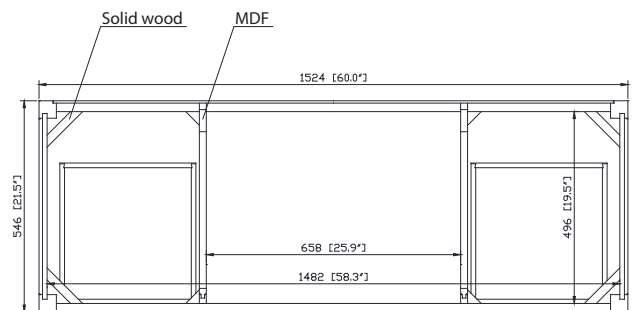

Features

- Solid poplar frame and MDF
- 2 soft-close doors
- 7 soft-close drawers
- Brushed nickel finish hardware
- Adjustable height levelers

Colors / Couleurs

- White / Blanc

Nominal Dimension / Dimension Nominale

- 60W x 21.5D x 34H inches | 1524 x 546 x 864 mm

Product Diagrams / Diagrammes Produit

Caractéristiques

- Cadre en peuplier massif et MDF
- 2 portes à fermeture douce
- 7 tiroirs à fermeture douce
- Quincaillerie au fini nickel brossé
- Niveleurs de hauteur réglables

Front / Devant

Back / Derrière

Side / Côté

Top / Haut