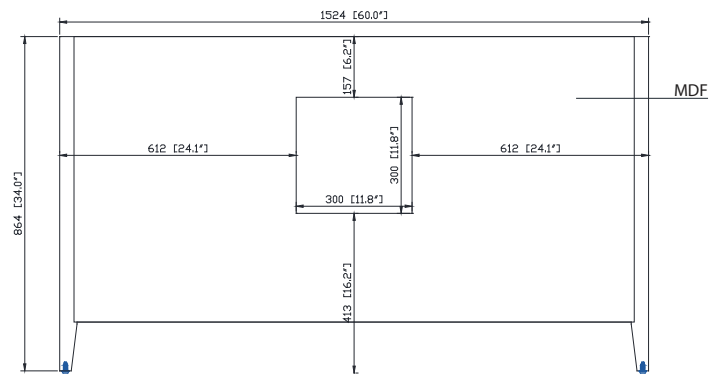

Features

- Solid poplar frame and MDF
- 2 soft-close doors
- 7 soft-close drawers
- Brushed nickel finish hardware
- Adjustable height levelers

Colors / Couleurs

- White / Blanc

Nominal Dimension / Dimension Nominale

- 60W x 21.5D x 34H inches | 1524 x 546 x 864 mm

Product Diagrams / Diagrammes Produit

Caractéristiques

- Cadre en peuplier massif et MDF
- 2 portes à fermeture douce
- 7 tiroirs à fermeture douce
- Quincaillerie au fini nickel brossé
- Niveleurs de hauteur réglables

Front / Devant

Back / Derrière

Side / Côté

Top / Haut