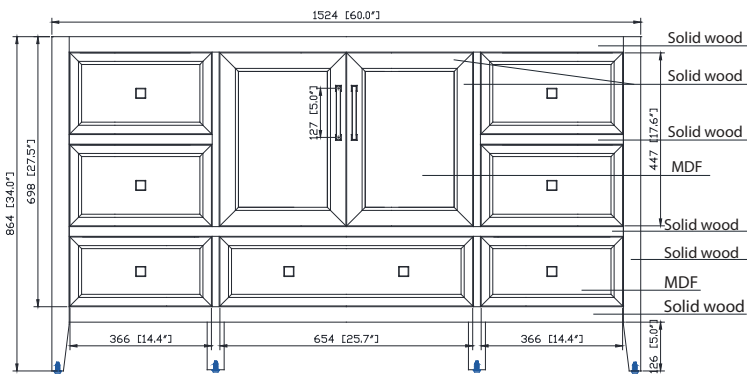

Features

- Solid poplar frame and MDF
- 2 soft-close doors
- 7 soft-close drawers
- Brushed nickel finish hardware
- Adjustable height levelers

Colors / Couleurs

- White / Blanc

Nominal Dimension / Dimension Nominale

- 60W x 21.5D x 34H inches | 1524 x 546 x 864 mm

Product Diagrams / Diagrammes Produit

Caractéristiques

- Cadre en peuplier massif et MDF
- 2 portes à fermeture douce
- 7 tiroirs à fermeture douce
- Quincaillerie au fini nickel brossé
- Niveleurs de hauteur réglables