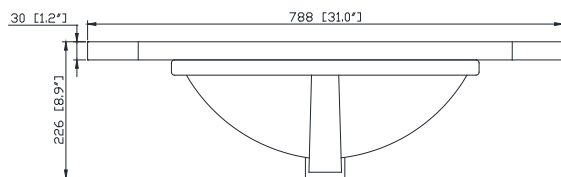

Colors / Couleurs

- Brown Oak / Chêne Brun
- Silver Gray Oak / Chêne Gris Argenté

Nominal Dimension / Dimension Nominale

• 29.9W x 21.1D x 34.2H inches | 760 x 535 x 868 mm

Product Diagrams / Diagrammes Produit

Front / Devant

Back / Derrière

Side / Côté

Top / Haut

Avanity

QUT31CA-RC

Features

- Top cutout for single undermount Rectangular Sink
- Top pre-drilled for 8" widespread faucet
- 4" backsplash included

Colors / Couleurs

- Calacatta / Caragata

Nominal Dimension / Dimension Nominale

- 31W x 22D x 8.9H inches | 788 x 560 x 226 mm

Caractéristiques

- Découpe supérieure pour évier rectangulaire encastré simple
- Haut pré-percé pour robinet large de 8"
- Dossier de 4" inclus

Product Diagrams / Diagrammes Produit

Top / Haut

Front / De face

Side / Côté