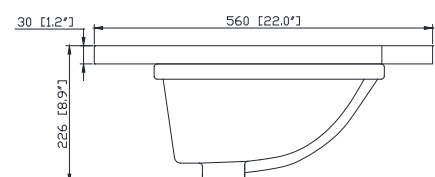

Colors / Couleurs

- Brown Oak / Chêne Brun
- Silver Gray Oak / Chêne Gris Argenté

Nominal Dimension / Dimension Nominale

• 29.9W x 21.1D x 34.2H inches | 760 x 535 x 868 mm

Product Diagrams / Diagrammes Produit

Front / Devant

Back / Derrière

Side / Côté

Top / Haut

Avanity

QUT31CA-RC

Features

- Top cutout for single undermount Rectangular Sink
- Top pre-drilled for 8" widespread faucet
- 4" backsplash included

Colors / Couleurs

- Calacatta / Caragata

Nominal Dimension / Dimension Nominale

- 31W x 22D x 8.9H inches | 788 x 560 x 226 mm

Caractéristiques

- Découpe supérieure pour évier rectangulaire encastré simple
- Haut pré-percé pour robinet large de 8"
- Dossier de 4" inclus

Product Diagrams / Diagrammes Produit

Top / Haut

Front / De face

Side / Côté