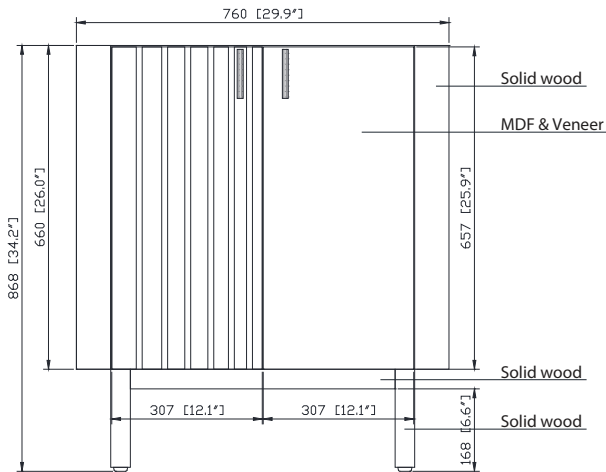

Avanity

BLAKELY-V30-BO
BLAKELY-V30-GO

Features

- Solid wood frame
- MDF OAK veneer
- 2 soft-close doors
- 1 pull out drawer with divider
- Adjustable height levelers

Caractéristiques

- Cadre en bois massif
- Finition MDF Oak
- 2 portes fermées souples
- 1 tiroir avec séparateur
- Niveleuse réglable en hauteur

Colors / Couleurs

- Brown Oak / Chêne Brun
- Silver Gray Oak / Chêne Gris Argenté

Nominal Dimension / Dimension Nominale

• 29.9W x 21.1D x 34.2H inches | 760 x 535 x 868 mm

Product Diagrams / Diagrammes Produit

Front / Devant

Back / Derrière

Side / Côté

Top / Haut

Avanity

QUT31CA-RC

Features

- Top cutout for single undermount Rectangular Sink
- Top pre-drilled for 8" widespread faucet
- 4" backsplash included

Colors / Couleurs

- Calacatta / Caragata

Nominal Dimension / Dimension Nominale

- 31W x 22D x 8.9H inches | 788 x 560 x 226 mm

Caractéristiques

- Découpe supérieure pour évier rectangulaire encastré simple
- Haut pré-percé pour robinet large de 8"
- Dossier de 4" inclus