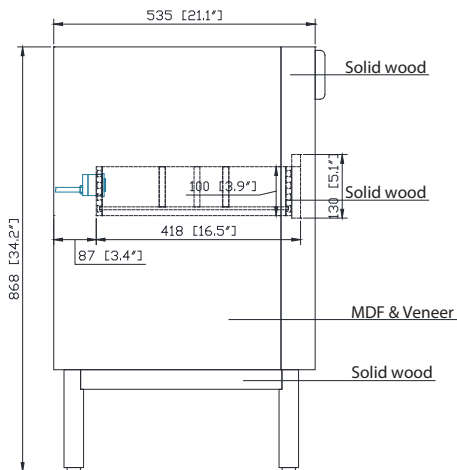

Colors / Couleurs

- Brown Oak / Chêne Brun
- Silver Gray Oak / Chêne Gris Argenté

Nominal Dimension / Dimension Nominale

• 29.9W x 21.1D x 34.2H inches | 760 x 535 x 868 mm

Product Diagrams / Diagrammes Produit

Front / Devant

Back / Derrière

Side / Côté

Top / Haut

Avanity

QUT31CA-RC

Features

- Top cutout for single undermount Rectangular Sink
- Top pre-drilled for 8" widespread faucet
- 4" backsplash included

Colors / Couleurs

- Calacatta / Caragata

Nominal Dimension / Dimension Nominale

- 31W x 22D x 8.9H inches | 788 x 560 x 226 mm

Caractéristiques

- Découpe supérieure pour évier rectangulaire encastré simple
- Haut pré-percé pour robinet large de 8"
- Dossier de 4" inclus