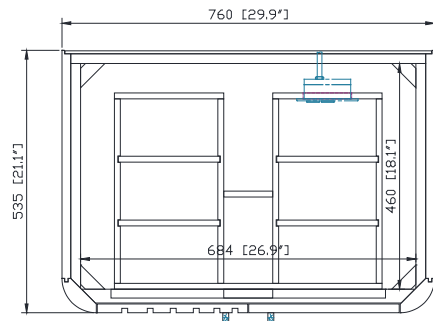

Colors / Couleurs

- Brown Oak / Chêne Brun
- Silver Gray Oak / Chêne Gris Argenté

Nominal Dimension / Dimension Nominale

• 29.9W x 21.1D x 34.2H inches | 760 x 535 x 868 mm

Product Diagrams / Diagrammes Produit

Front / Devant

Back / Derrière

Side / Côté

Top / Haut

Avanity

QUT31CA-RC

Features

- Top cutout for single undermount Rectangular Sink
- Top pre-drilled for 8" widespread faucet
- 4" backsplash included

Colors / Couleurs

- Calacatta / Caragata

Nominal Dimension / Dimension Nominale

- 31W x 22D x 8.9H inches | 788 x 560 x 226 mm

Caractéristiques

- Découpe supérieure pour évier rectangulaire encastré simple
- Haut pré-percé pour robinet large de 8"
- Dossier de 4" inclus