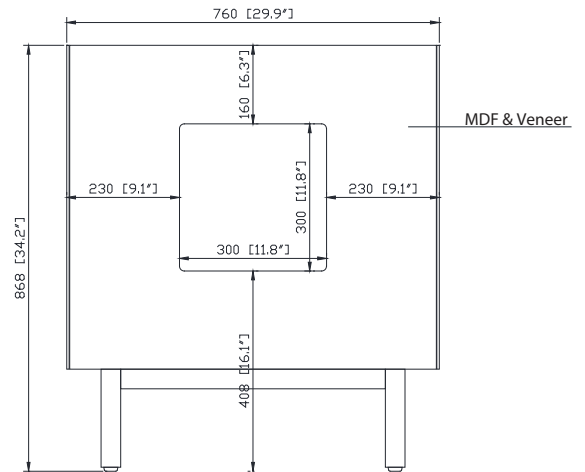

Colors / Couleurs

- Brown Oak / Chêne Brun
- Silver Gray Oak / Chêne Gris Argenté

Nominal Dimension / Dimension Nominale

• 29.9W x 21.1D x 34.2H inches | 760 x 535 x 868 mm

Product Diagrams / Diagrammes Produit

Front / Devant

Back / Derrière

Side / Côté

Top / Haut

Avanity

QUT31CA-RC

Features

- Top cutout for single undermount Rectangular Sink
- Top pre-drilled for 8" widespread faucet
- 4" backsplash included

Colors / Couleurs

- Calacatta / Caragata

Nominal Dimension / Dimension Nominale

- 31W x 22D x 8.9H inches | 788 x 560 x 226 mm

Caractéristiques

- Découpe supérieure pour évier rectangulaire encastré simple
- Haut pré-percé pour robinet large de 8"
- Dossier de 4" inclus