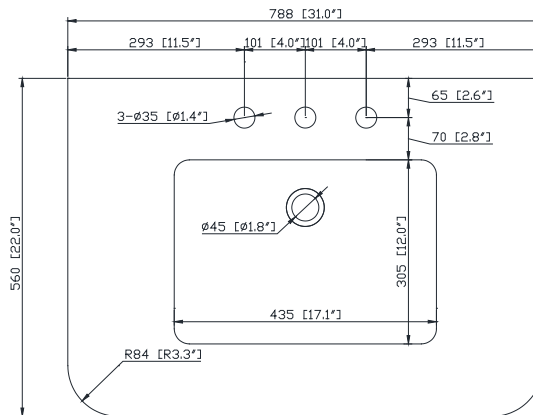

Colors / Couleurs

- Brown Oak / Chêne Brun
- Silver Gray Oak / Chêne Gris Argenté

Nominal Dimension / Dimension Nominale

• 29.9W x 21.1D x 34.2H inches | 760 x 535 x 868 mm

Product Diagrams / Diagrammes Produit

Front / Devant

Back / Derrière

Side / Côté

Top / Haut

Avanity

QUT31CA-RC

Features

- Top cutout for single undermount Rectangular Sink
- Top pre-drilled for 8" widespread faucet
- 4" backsplash included

Colors / Couleurs

- Calacatta / Caragata

Nominal Dimension / Dimension Nominale

- 31W x 22D x 8.9H inches | 788 x 560 x 226 mm

Caractéristiques

- Découpe supérieure pour évier rectangulaire encastré simple
- Haut pré-percé pour robinet large de 8"
- Dossier de 4" inclus

Product Diagrams / Diagrammes Produit

Top / Haut

Front / De face

Side / Côté