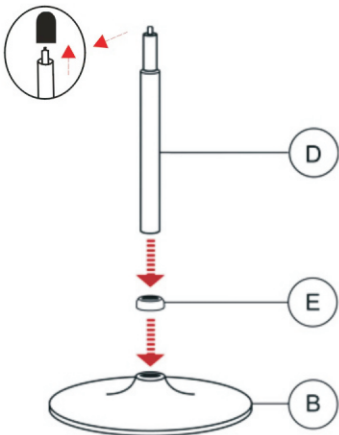

# ASSEMBLY INSTRUCTION

ITEM NO:ST125-BLK/WHT//GRY

No	Spare Part	Quantity
A		1
B		1
C		1
D		1
E		1
F		4
G		1

## STEP 2