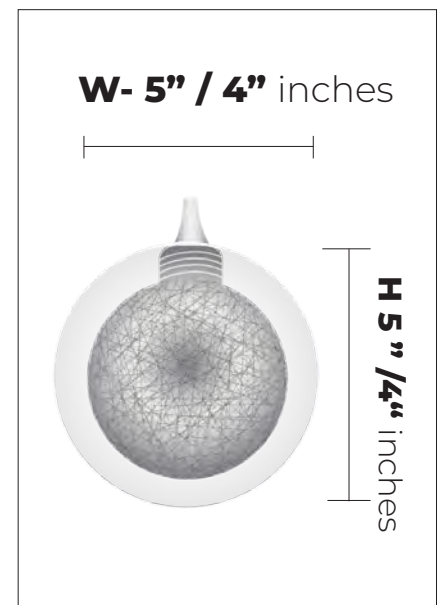

# GALILEE *Lighting*

26" inches

### **Specs**

26" Square Canopy

PENDANT QTY	SIZE	COLORS
12	5"	Clear Silver Clear Amber
12	4"	Clear Silver Clear Amber

**Bulbs**  
LED - G9 - Dimmable

## **REFLECTION TWIGS**

CXYT1028

24 LIGHTS

**96"** Height