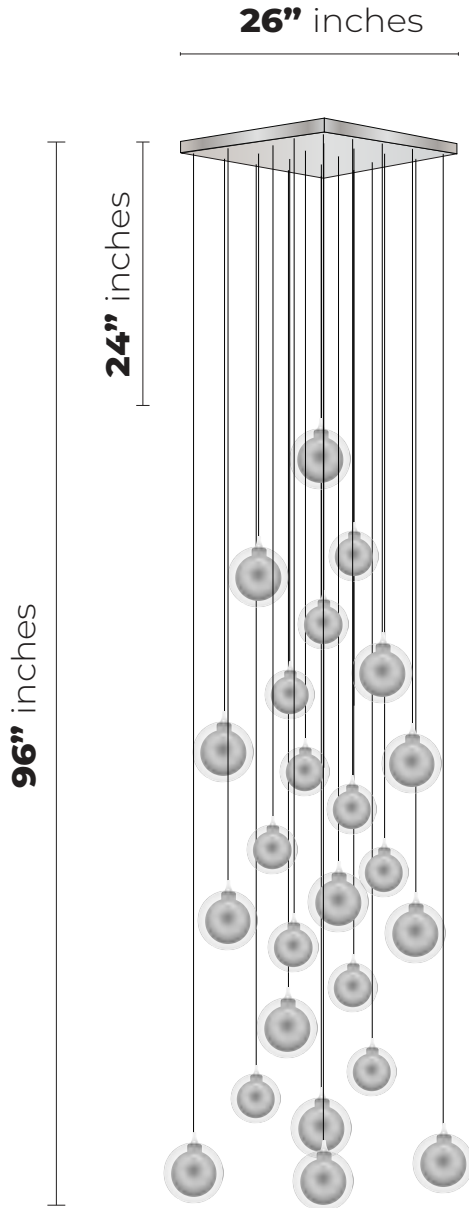

### **Specs**

26" Square Canopy

PENDANT QTY	SIZE	COLORS
12	5"	Clear Silver Clear Amber
12	4"	Clear Silver Clear Amber

### **Specs**

26" Square Canopy

PENDANT QTY	SIZE	COLORS
12	5"	Clear Silver Clear Amber
12	4"	Clear Silver Clear Amber

**Bulbs**  
LED - G9 - Dimmable

## **REFLECTION TWIGS**

CXYT1028

24 LIGHTS

**96"** Height