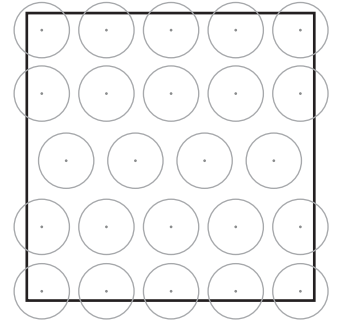

# GALILEE *Lighting*

26" inches

## **REFLECTION TWIGS**

CXYT1028

24 LIGHTS

144" Height

### **Specs**

26" Square Canopy

PENDANT QTY	SIZE	COLORS
12	5"	Clear Silver Clear Amber
12	4"	Clear Silver Clear Amber