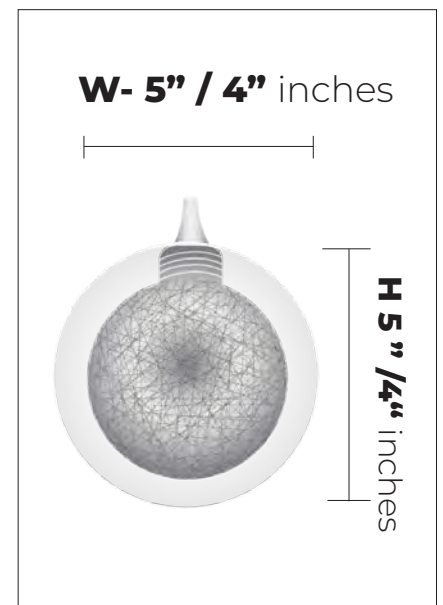

# GALILEE *Lighting*

26" inches

### **Specs**

26" Square Canopy

PENDANT QTY	SIZE	COLORS
12	5"	Clear Silver Clear Amber
12	4"	Clear Silver Clear Amber

## **REFLECTION TWIGS**

CXYT1028

24 LIGHTS

**120"** Height

### **Specs**

26" Square Canopy

PENDANT QTY	SIZE	COLORS
12	5"	Clear Silver Clear Amber
12	4"	Clear Silver Clear Amber

**Bulbs**  
LED - G9 - Dimmable