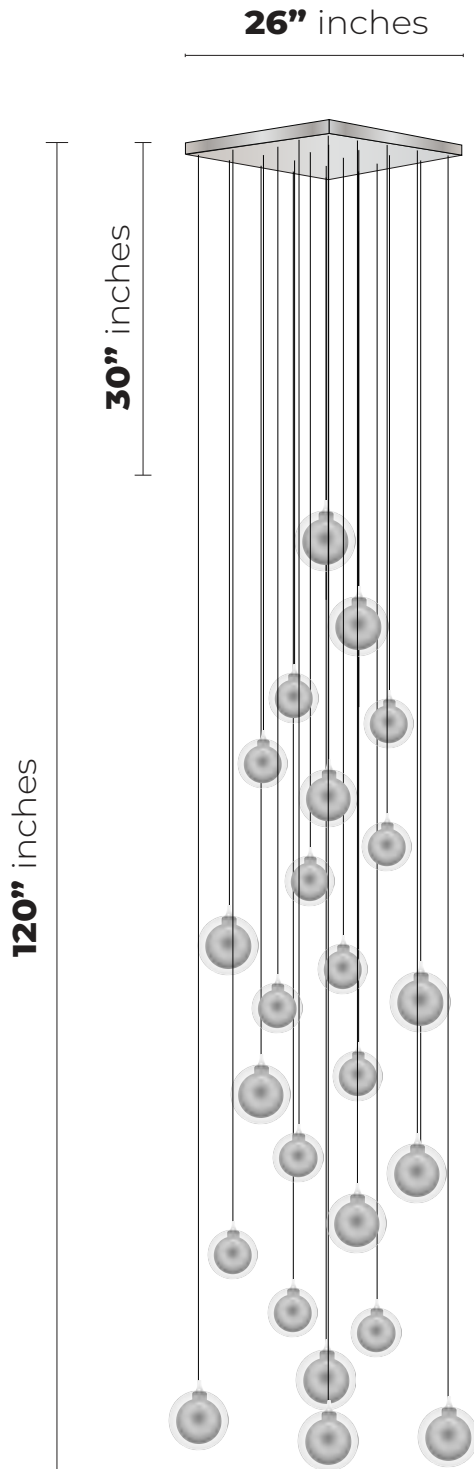

### **Specs**

26" Square Canopy

PENDANT QTY	SIZE	COLORS
12	5"	Clear Silver Clear Amber
12	4"	Clear Silver Clear Amber

## **REFLECTION TWIGS**

CXYT1028

24 LIGHTS

**120"** Height

### **Specs**

26" Square Canopy

PENDANT QTY	SIZE	COLORS
12	5"	Clear Silver Clear Amber
12	4"	Clear Silver Clear Amber

**Bulbs**  
LED - G9 - Dimmable