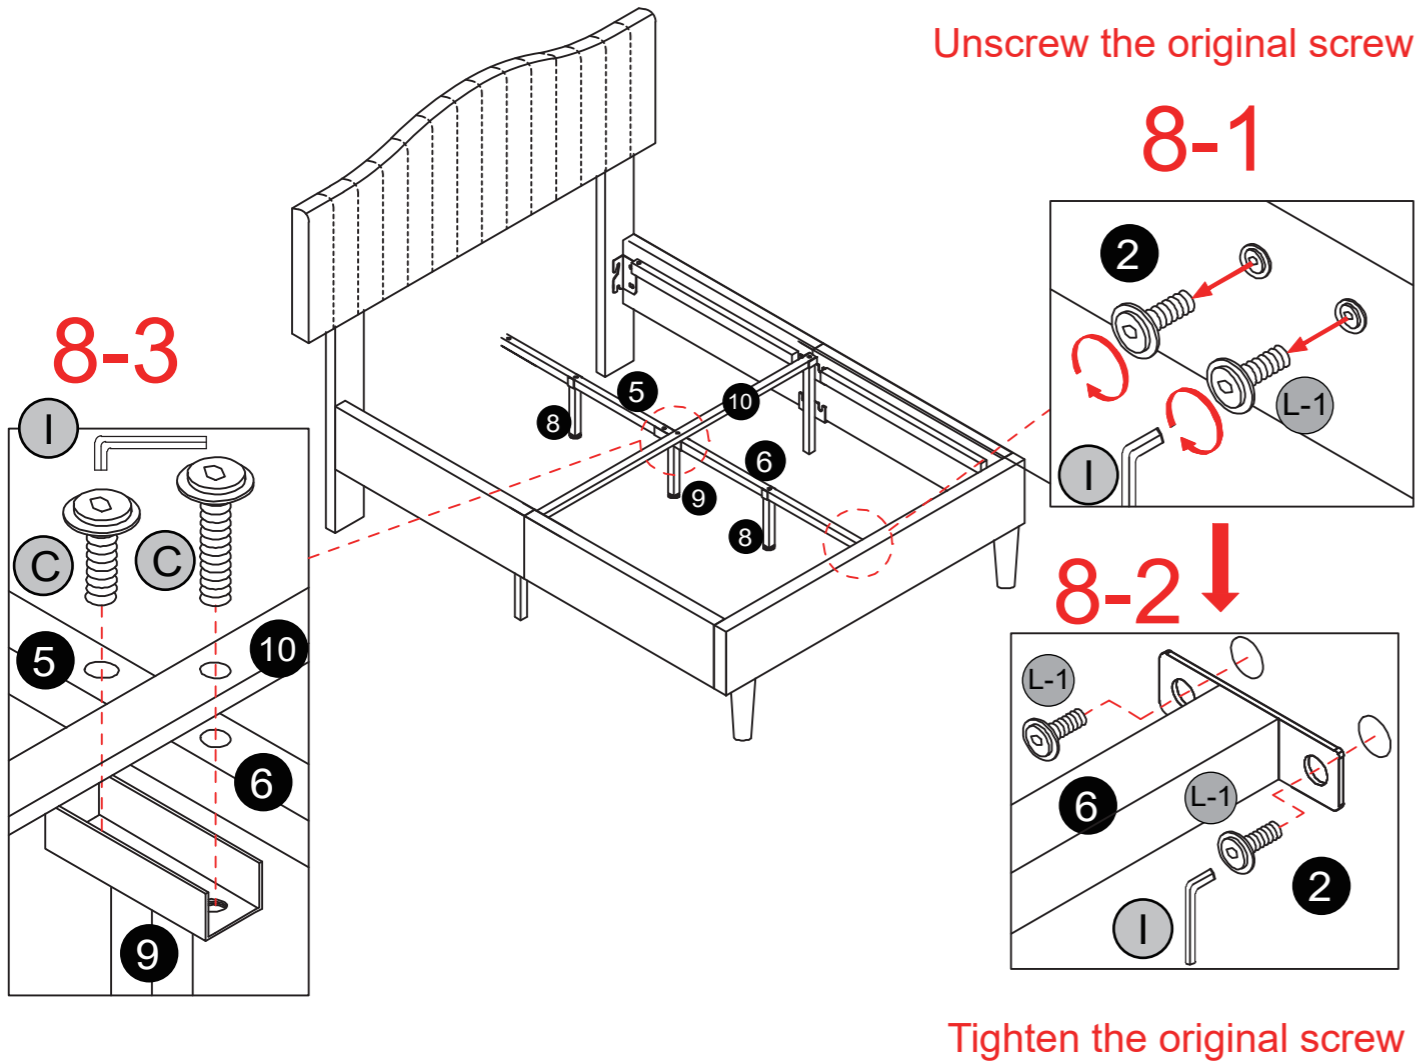

KHD-TB&FB&QB08

Lot No.: CY-NO.1

Problemlösung:

Wir stellen unsere Artikel selbst her, sodass Sie sich auf gleichbleibende Qualität verlassen können.

Step 9

Cx1
 Jx2
 lx1

Item Description: Bettrahmen

Model NO: CY-NO.1.1

Step 8

-  L-1 x 2
-  Cx2
-  lx1

Guide de montage

Attention !

Vérifiez la présence de l'ensemble des éléments et vis énumérés dans ce guide avant de procéder au montage. Si une pièce venait à manquer, envoyez-nous un e-mail à support-euteam@vecelo.com pour nous en informer.