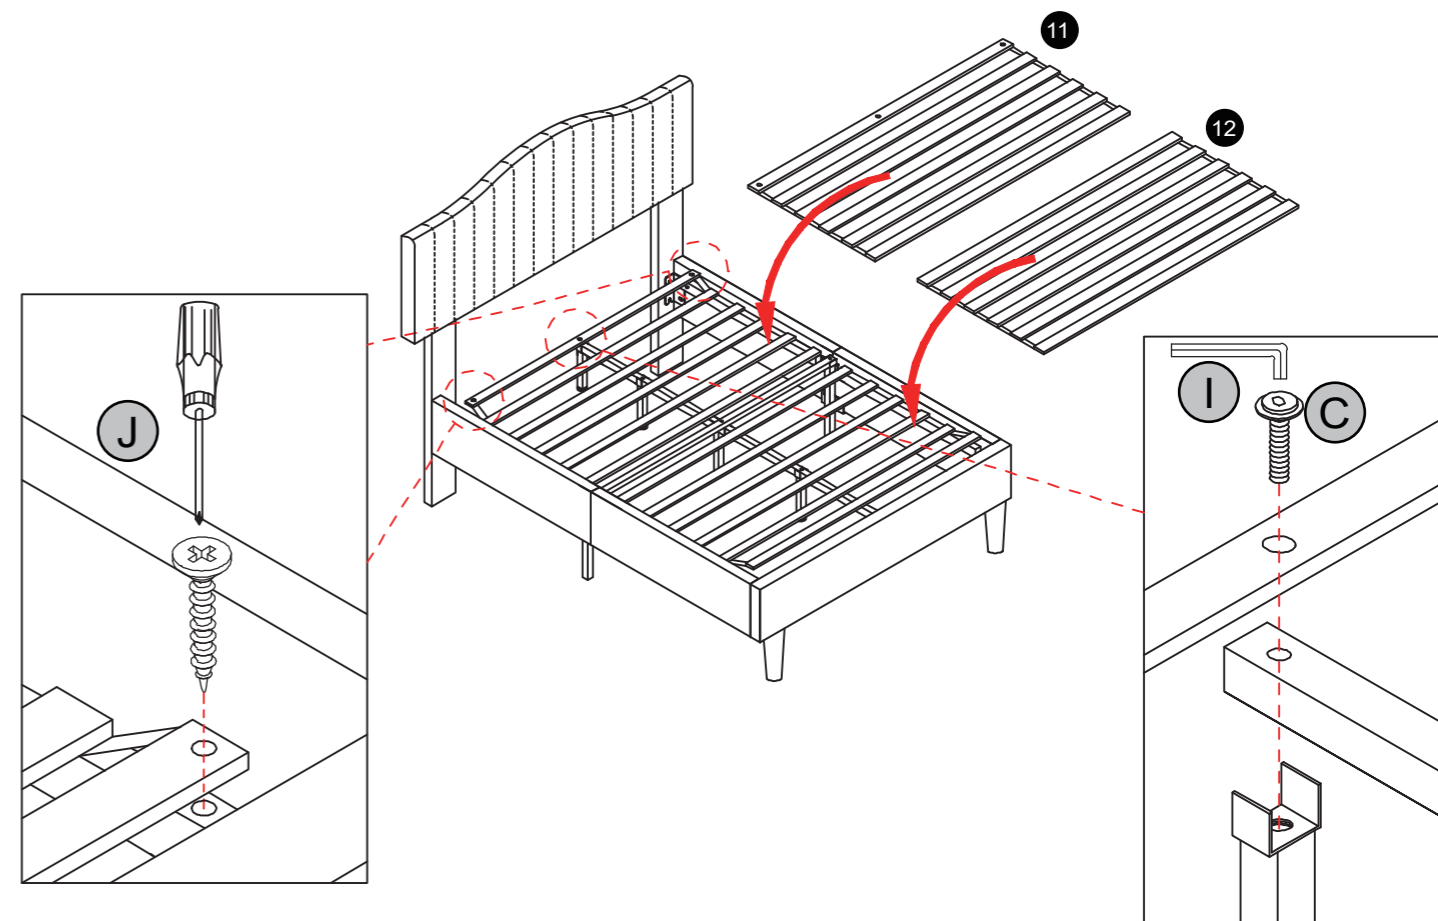

KHD-TB&FB&QB08

Lot No.: CY-NO.1

Problemlösung:

Wir stellen unsere Artikel selbst her, sodass Sie sich auf gleichbleibende Qualität verlassen können.

Step 9

Cx1
 Jx2
 lx1

Item Description: Bettrahmen

Model NO: CY-NO.1.1

Step 8

-  L-1 x 2
-  Cx2
-  lx1

Guide de montage

Attention !

Vérifiez la présence de l'ensemble des éléments et vis énumérés dans ce guide avant de procéder au montage. Si une pièce venait à manquer, envoyez-nous un e-mail à support-euteam@vecelo.com pour nous en informer.