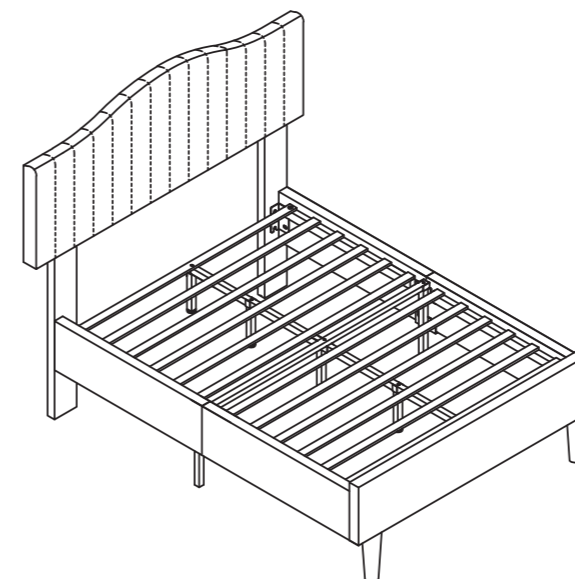

E-mail: support@vecelo.com (US/CA)

E-mail: support-euteam@vecelo.com (EU/FR/DE/ES/IT)

Website: www.vecelo.com

Item Description: Bed-Frame

Model NO: CY-NO.1

Montageanleitung

Tipp!

ÜBERPRÜFEN Sie alle in dieser Anleitung aufgeführten Komponenten und Schrauben, bevor Sie die Bauteile zusammenbauen. Sollte ein Bauteil fehlen, kontaktieren Sie uns unter support-euteam@vecelo.com, um Ersatz zu erhalten.