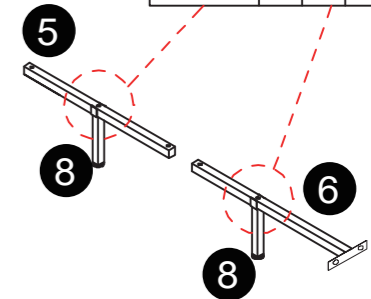

Risoluzione dei problemi:

Gestiamo direttamente il nostro produttore, quindi puoi essere sicuro della qualità costante.

Descrizione dell'articolo: Telaio letto

Modello NO: CY-NO.1

Step 7

7-1

7-2

Step 6

 L-1x8  lx1

Tips:
Loose the Preinstalled
4 Screws for leg
Installation, and Then
Tighten Them Again

Guía de montaje

Consejo!

Verifique todos los componentes y tornillos enumerados en esta guía antes de ensamblar todo. Si falta alguna pieza, contáctanos a support-euteam@vecelo.com para las piezas faltantes.