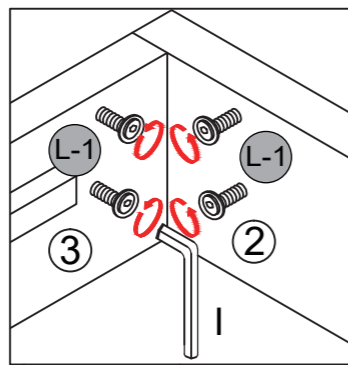

Risoluzione dei problemi:

Gestiamo direttamente il nostro produttore, quindi puoi essere sicuro della qualità costante.

Descrizione dell'articolo: Telaio letto

Modello NO: CY-NO.1

Step 7

7-1

7-2

Step 6

 L-1x8  lx1

Tips:
Loose the Preinstalled
4 Screws for leg
Installation, and Then
Tighten Them Again

Guía de montaje

Consejo!

Verifique todos los componentes y tornillos enumerados en esta guía antes de ensamblar todo. Si falta alguna pieza, contáctanos a support-euteam@vecelo.com para las piezas faltantes.