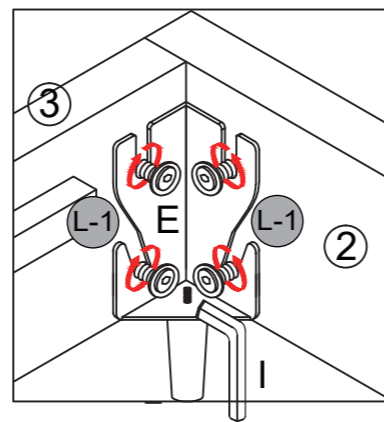

Risoluzione dei problemi:

Gestiamo direttamente il nostro produttore, quindi puoi essere sicuro della qualità costante.

Descrizione dell'articolo: Telaio letto

Modello NO: CY-NO.1

Step 7

7-1

7-2

Step 6

 L-1x8  lx1

Tips:
Loose the Preinstalled
4 Screws for leg
Installation, and Then
Tighten Them Again

Guía de montaje

Consejo!

Verifique todos los componentes y tornillos enumerados en esta guía antes de ensamblar todo. Si falta alguna pieza, contáctanos a support-euteam@vecelo.com para las piezas faltantes.