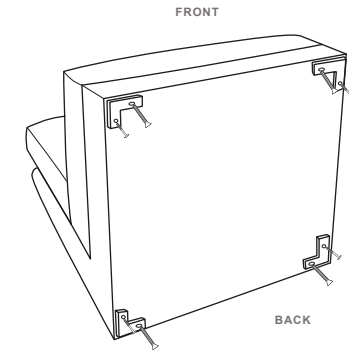

SCHEDA MONTAGGIO PIEDI

FEET ASSEMBLY INSTRUCTION
INSTRUCTIONS DE MONTAGE DES PIEDS

POLTRONA

ARMCHAIR

x4

PI2171POST
PLASTICA

h5cm

PERNI

✦ x4

✦ x4

La busta rossa contiene le istruzioni di montaggio e i piedi.

The red bag (on the outer packaging) contains feet and assembly instructions. / Le sac rouge (sur l'emballage extérieur) contient les pieds et les instructions de montage.

2 POSTI

LOVESEAT

x2

PI2171ANT
PLASTICA

h5cm

x2

PI2171POST
PLASTICA

h5cm

3 POSTI SMALL / 3 POSTI

SOFA / LARGE SOFA

x2

PI2171ANT
PLASTICA

h5cm

x2

PI2171POST
PLASTICA

h5cm