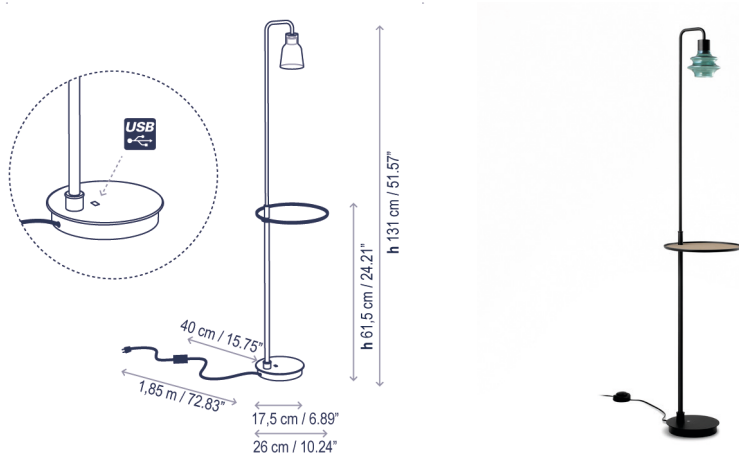

Drip/Drop P/131

Design / Diseño:
Christophe Mathieu / 2017

Typology: Floor lamp
Tipología: Pie

Environment: Indoor
Ambiente: Interior

Technical description / Descripción técnica:

(Drip) Net Weight / Peso Neto: 12.37 lbs
(Drop) Net Weight / Peso Neto: 12.41 lbs

1 Box/Caja
13.78 x 13.39 x 58.27 inches | 6.2196 ft³
(Drip) Gross Weight / Peso bruto: 19.38 lbs
(Drop) Gross Weight / Peso bruto: 19.44 lbs

Materials: Aluminum, Iron,
Borosilicate glass / Polycarbonate
Materiales: Aluminio, Hierro,
Vidrio borosilicato / Policarbonato

Structure finish: ebony black
Acabado estructura color ébano negro

Switch through cord. USB port located on the base. The inside of the tray includes a taupe coated fabric. Weight capacity of the tray: 4.41 lbs.
Interruptor en el cable. Entrada conector USB en la base. Tejido interior de la bandeja en color marrón topo. Capacidad de carga de la bandeja: 2kg.

Lamps description Drop / Descripción lámpara Drop:

120V 60Hz | DRY | IP-20 | 3 W LED / CRI: 90 / 2700K
345 lm light source / fuente de luz

Ref	Finishing / Acabados	Ean13
2590530356U	Transparent Glass Vidrio Transparente	8436544899619
2590530357U	Frosted Glass Vidrio Matizado	8436544899602
2590530358U	Green Glass Vidrio Verde	8436544899596
2590530359U	Blue Glass Vidrio Azul	8436544899589