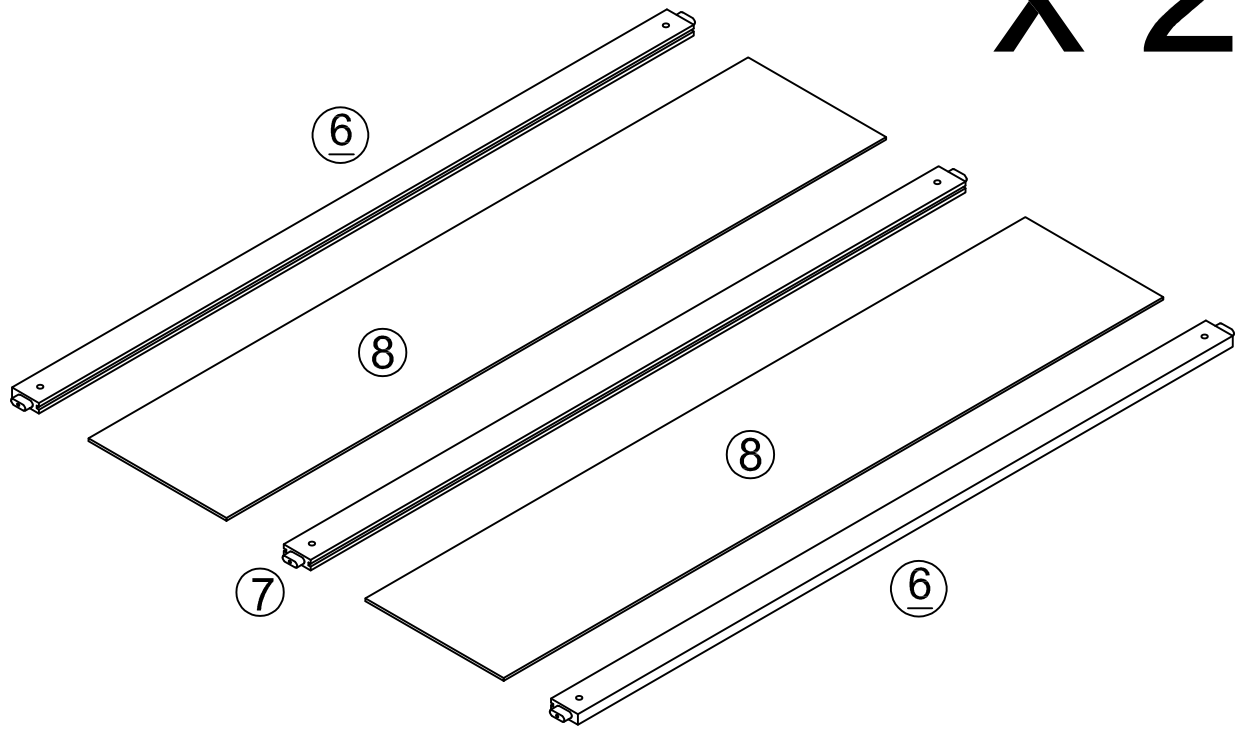

Step/Étape 1

x 2