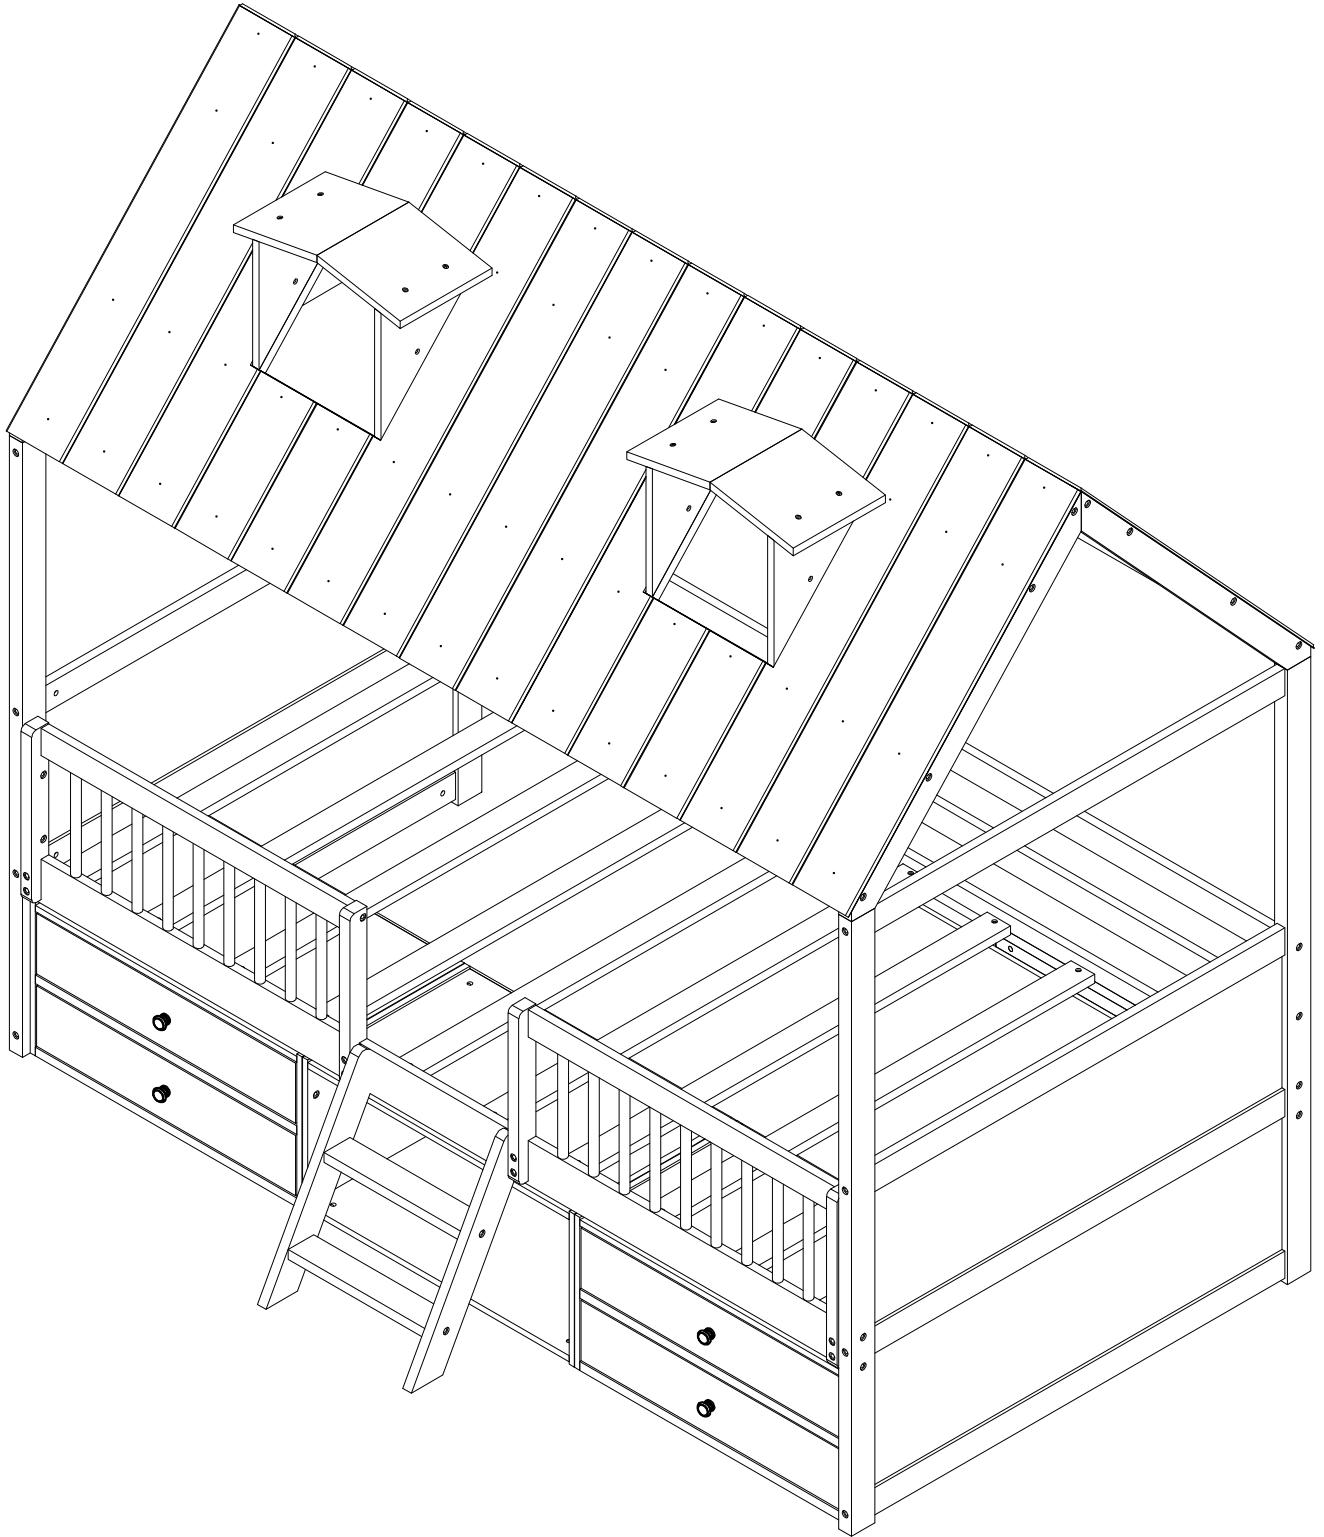

ASSEMBLY INSTRUCTIONS

INSTRUCTIONS DE MONTAGE

N708P435487/N708P435488

Detail View/Vue détaillée

Part Lists/Listes de pièces: N708P435487

1		2		3	
Front leg (left) - 1pc Patte avant (gauche) - 1pièce		Hind leg (left) - 1pc Patte arrière (gauche) - 1pièce		Front leg (right) - 1pc Patte avant (droite) - 1pièce	
4		5		6	
Hind leg (right) - 1pc Patte arrière (droite) - 1pièce		Top bar - 2pcs Barre supérieure - 2pièces		Grooved bar - 4pcs Barre rainurée - 4pièces	
7		14		15	
Grooved mid bar - 2pcs Barre médiane rainurée - 2pièces		Guardrail front posts (right) - 1pc Poteaux avant de garde-corps (droit) - 1pièce		Slat - 10pcs Tiroir à droite - 10pcs	
17		20		21	
Side rail cladding (right) - 1pc Revêtement de rail latéral (droit) - 1pièce		Stair steps - 2pcs Marches d'escalier - 2pièces		Roof beam (front left/rear right) - 2pcs Poutre de toit (avant gauche/arrière droit)-2pièces	
22		37		38	
Roof beam (front right/rear left) - 2pcs Poutre de toit (avant droit/arrière gauche)-2pièces		Drawer front - 4pcs Façade de tiroir - 4pièces		Drawer side panels (left) - 4pcs Panneaux latéraux de tiroir (gauche) - 4pièces	
39		42		43	
Drawer side panels (right) - 4pcs Panneaux latéraux de tiroir (droit) - 4pièces		Roof Panel (front left/rear right) - 2pcs Panneau de toit (avant gauche/arrière droit) - 2pièces		Roof Panel - 18pcs Panneau de toit - 18pièces	
44		45		46	
Roof Panel (left) - 2pcs Panneau de toit (gauche) - 2pièces		Roof Panel (lower) - 4pcs Panneau de toit (inférieur) - 4pièces		Roof Panel (upper) - 4pcs Panneau de toit (supérieure) - 4pièces	
47		48		51	
Roof Panel (right) - 2pcs Panneau de toit (droit) - 2pièces		Roof Panel (front right/rear left) - 2pcs Panneau de toit (avant droit/arrière gauche) - 2pièces		Top panel (left) - 2pcs Panneau supérieur (gauche) - 2pièces	
52		54			
Top panel (right) - 2pcs Panneau supérieur (droit) - 2pièces		Vertical guard rail - 1pc Garde-corps vertical - 1pièce			