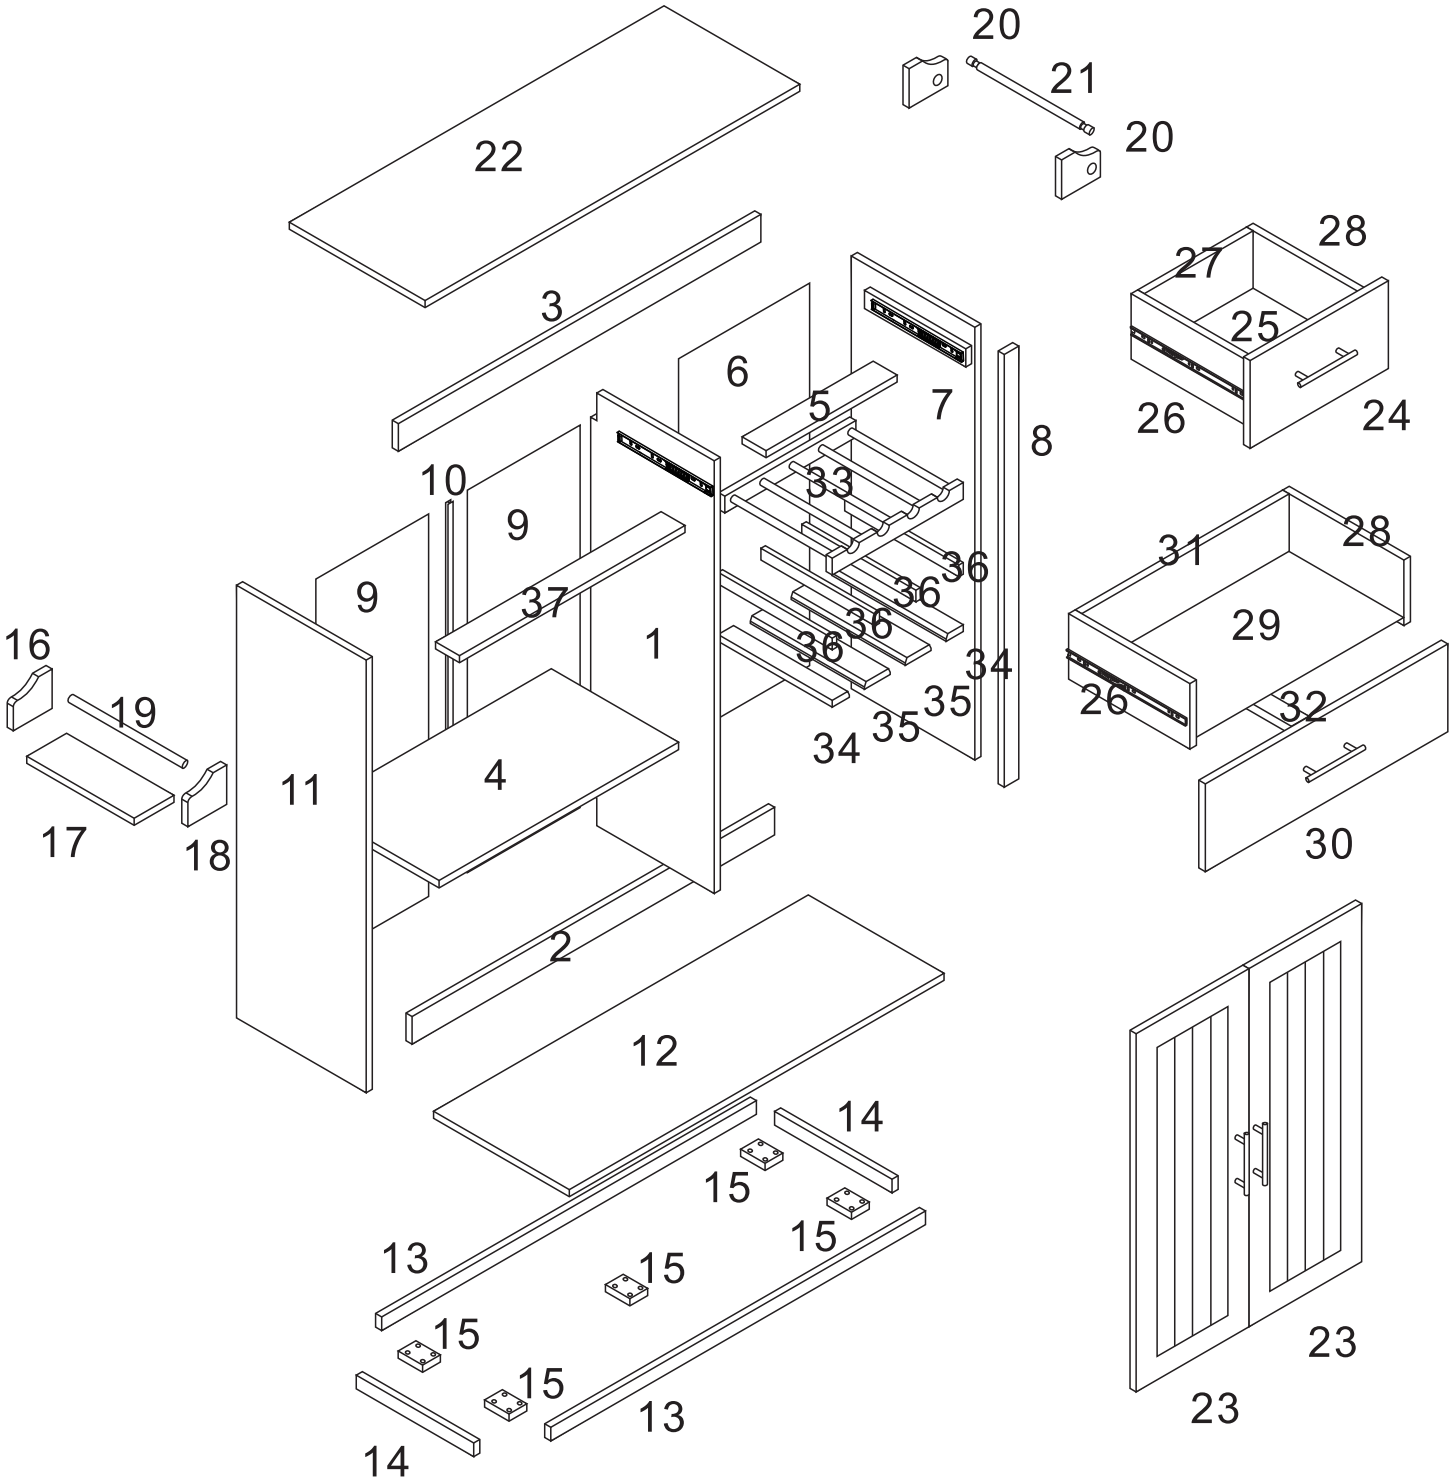

ITEM: KITCHEN ISLAND CARS

ITEM:KITCHEN ISLAND CARS

<p>A Cam lock Bolt</p>  <p>41pcs</p>	<p>B Cam lock</p>  <p>41pcs</p>	<p>C Wooden dowel</p>  <p>58pcs</p>	<p>D Screw</p>  <p>M4x35mm</p> <p>31pcs</p>
<p>E Screw</p>  <p>M6x40mm</p> <p>11pcs</p>	<p>F Nut</p>  <p>11pcs</p>	<p>G Screw</p>  <p>M4x50mm</p> <p>8pcs</p>	<p>H Screw</p>  <p>M3.5x12mm</p> <p>44pcs</p>
<p>I Universal wheel</p>  <p>I1 2pcs</p>  <p>I2 3pcs</p>	<p>J Striker Plate</p>  <p>4pcs</p>	<p>K Door Magnets</p>  <p>2pcs</p>	<p>L Slide rail</p>  <p>L1 4pcs</p>  <p>L2 4pcs</p>
<p>M Screw</p>  <p>M4x14mm</p> <p>8pcs</p>	<p>N Door Knob</p>  <p>4pcs</p>	<p>O Hinge</p>  <p>4pcs</p>	<p>P Metal sheif Pin</p>  <p>4pcs</p>
<p>Q Screw</p>  <p>M4x30mm</p> <p>20pcs</p>	<p>R Screw</p>  <p>M5x20mm</p> <p>20pcs</p>	<p>S Screw</p>  <p>M3x14mm</p> <p>4pcs</p>	<p>T Backboard buckle</p>  <p>8pcs</p>