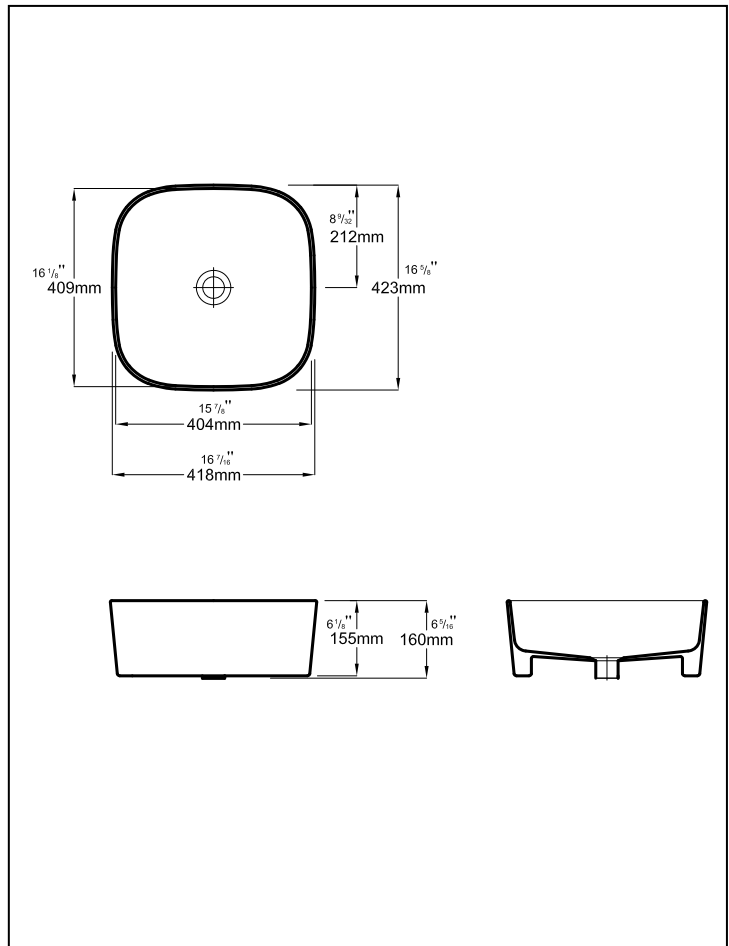

G0013778 Shown

Technical Information:

Configuration	Over Counter
Height	6 5/16"
Width	16 7/16"
Depth	16 5/8"
Inside Basin	16 1/8" x 15 7/8"
Shipping Weight Sink	22.75 lbs

Accessories Sold Separately:

- N/A

G0013778 Montré

Informations techniques:

Configuration	sur le comptoir
Hauteur	6 5/16"
Largeur	16 7/16"
Profondeur	16 5/8"
Intérieur de lavabo	16 1/8" x 15 7/8"
Poids à l'expédition de lavabo	22.75 lbs

Accessoires vendus séparément:

G0013778 Shown

Información Técnica:

Configuración	Sobre encimera
Alto	6 5/16"
Ancho	16 7/16"
Largo	16 5/8"
Interior del Bacín	16 1/8" X 15 7/8"
Peso del lavabo empacado	22.75 lbs

Accesorios vendidos por separado: