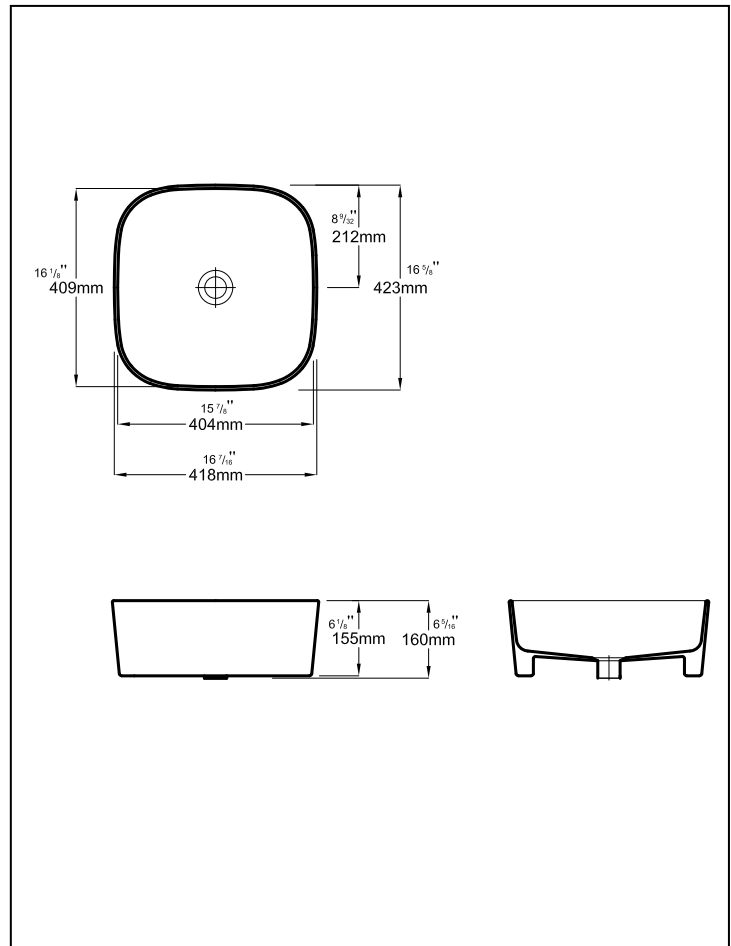

G0013778 Shown

Technical Information:

Configuration	Over Counter
Height	6 5/16"
Width	16 7/16"
Depth	16 5/8"
Inside Basin	16 1/8" x 15 7/8"
Shipping Weight Sink	22.75 lbs

Accessories Sold Separately:

- N/A

G0013778 Montré

Informations techniques:

Configuration	sur le comptoir
Hauteur	6 5/16"
Largeur	16 7/16"
Profondeur	16 5/8"
Intérieur de lavabo	16 1/8" x 15 7/8"
Poids à l'expédition de lavabo	22.75 lbs

Accessoires vendus séparément:

G0013778 Shown

Información Técnica:

Configuración	Sobre encimera
Alto	6 5/16"
Ancho	16 7/16"
Largo	16 5/8"
Interior del Bacín	16 1/8" X 15 7/8"
Peso del lavabo empacado	22.75 lbs

Accesorios vendidos por separado: