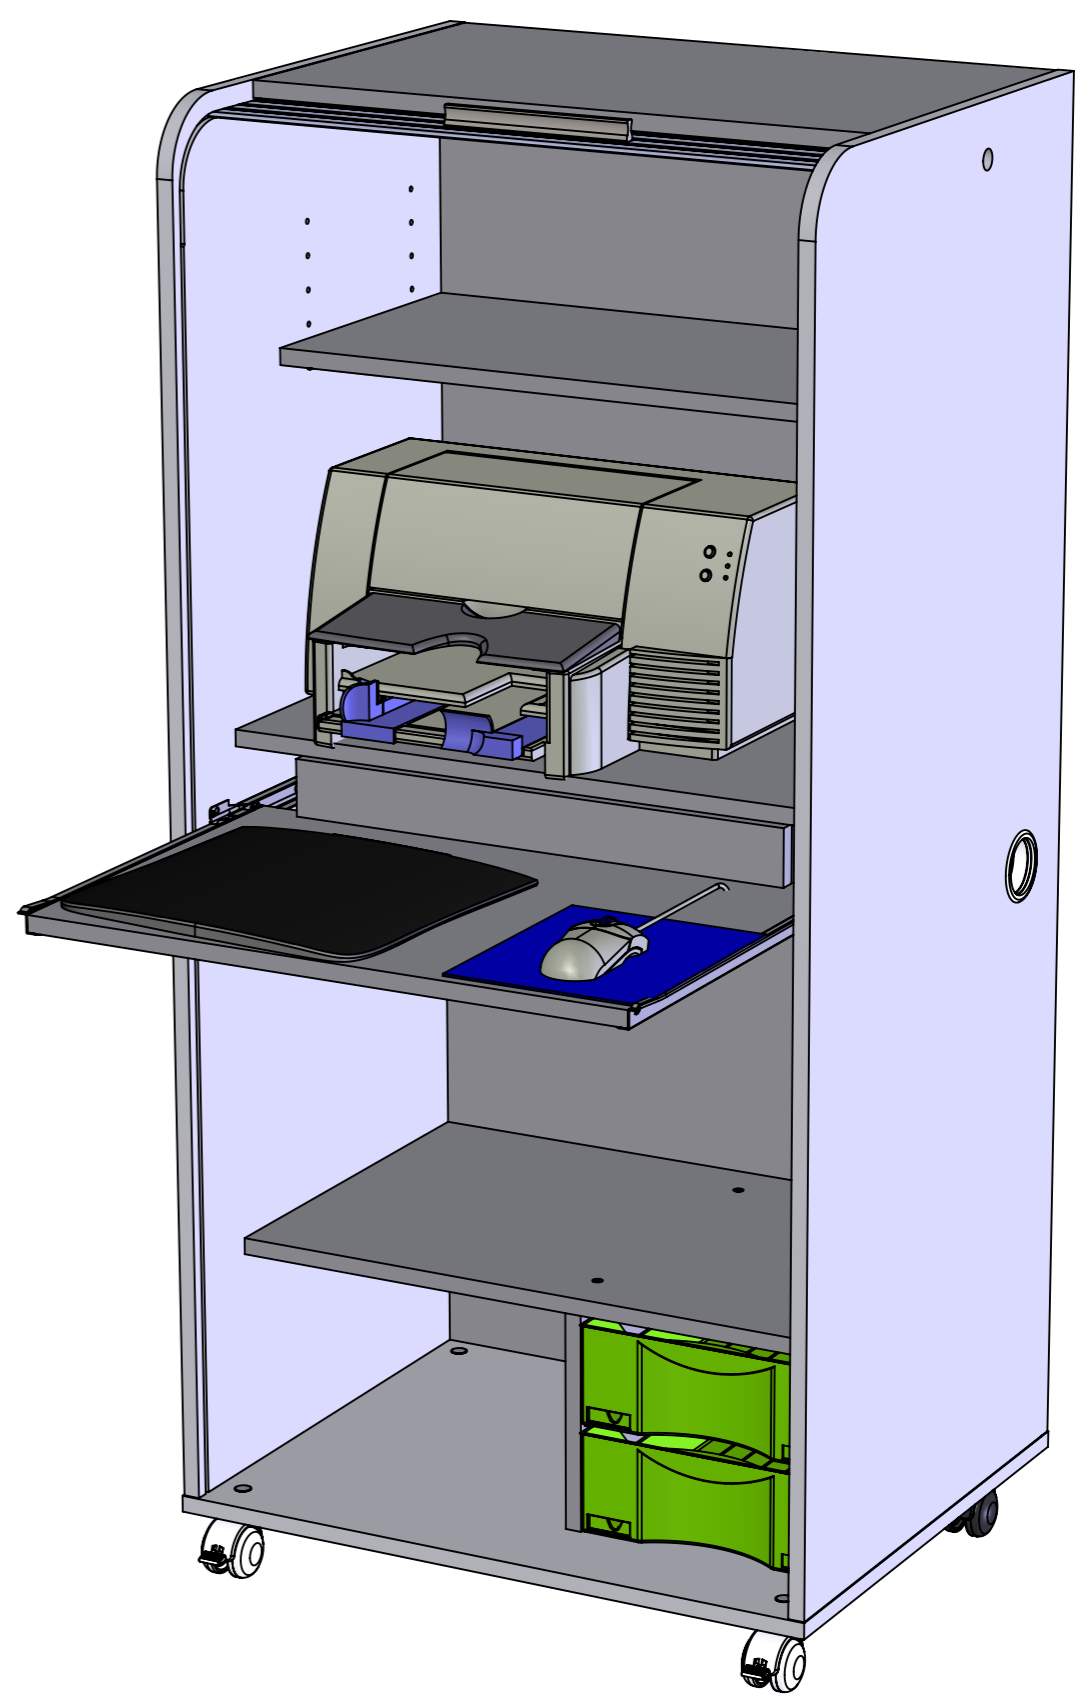

largeur	652
profondeur	532
hauteur	1399
poids	43,99 kg