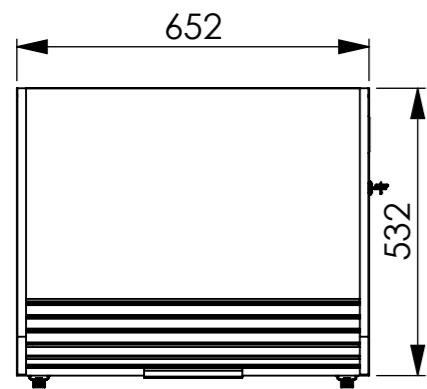

largeur	652
profondeur	532
hauteur	1399
poids	43,99 kg