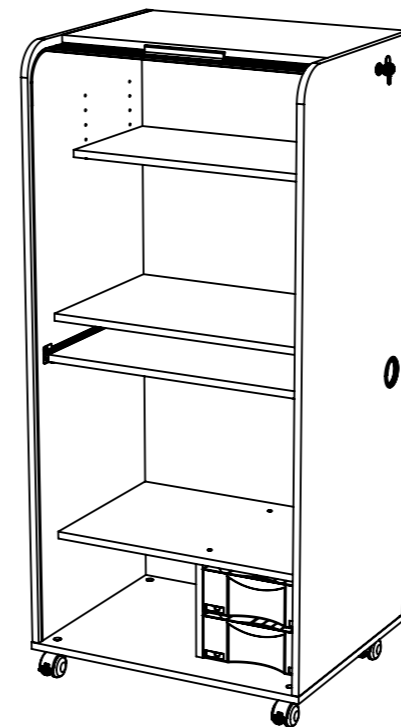

COUPE A-A
ECHELLE 1 : 14

COUPE A-A
ECHELLE 1 : 14

COUPE B-B
ECHELLE 1 : 14

largeur	652
profondeur	532
hauteur	1399
poids	43,99 kg

Qtés	n° pièce	désignation	long	larg	épais
1	0813	séparation verticale du meuble desserte mobile	214,5	386	16
1	0814	séparation horizontale haute du multimédia pour portable	618	390	16
1	0816	tablette coulissante du multimédia pour portable	593	400	16
1	0817	bandeau du multimédia pour portable	500	55	16
1	0818	séparation horizontale du multimédia pour portable	618	390	16
1	0824	coté gauche du multimédia pour portable	1320	530	16
1	0825	coté droit du multimédia pour portable	1320	530	16
1	0826	dessous du multimédia pour portable	652	532	16
1	0827	dessus du multimédia pour portable	618	390	16
1	0828	tablette mobile haute du multimédia pour portable	618	300	16
1	0829	derrière intérieur du multimédia pour portable	1250	627	3
1	0830	derrière extérieur du multimédia pour portable	1313	628	3
1	0832	tablier du multimédia pour portable	628	1575	8,6
12	QUAS0014(permo)	goujon métal (15 / 34) bois / 11	44,5	7	7
12	QUAS0016	boitier excentrique (15 / 16) noir	14,8	14,8	12,5
16	QUAS0030	tourillon bois 8 x 35 (machine)	35	8	8
1	QUBP0102	poignée plastique entraxe 128 mm gris aluminium	182	19	1
1	QUCL0018-DC	coulisse S/tir 400/30 noire sortie simple vrac	399	10	37,4
1	QUCL0018-DT	coulisse S/tir 400/30 noire sortie simple vrac	398	23	23
1	QUCL0018-GC	coulisse S/tir 400/30 noire sortie simple vrac	399	10	37,4
1	QUCL0018-GT	coulisse S/tir 400/30 noire sortie simple vrac	398	23	23
1	QUCL0049	support frontal du fond de tiroir métallique	12	12	16,9
2	QUCL0056	coulisse du classeur casier	335	23	5
4	QUCO0020	obturateur Diamètre 8 plastique marron foncé	14,5	14,5	7
2	QUCP0002	grand cassier du classeur pro	388	259	100
1	QUDV0359	obturateur diamètre 60mm de diamètre	68	68	22
4	QURL0009	axe M8 x 15 (roulette de diamètre 40)	47	12	12
2	QURL0014	roulette de diamètre 50 gris al DGSO/8PP alu sans frein KK AA20POI050L51-8	60	53	54
2	QURL0019	roulette de 50 DGSOFR/8PP ALU AVEC FREIN (MOULE DGFR) 00770068 KK AA25POI050L51_8ALU	73	53	54
1	QUSE0137	serrure avec jeu de 2 clefs universelles (même passe)	42	40	28
4	QUST0002	taquet plastique noir	11	18,4	13
2	QUVI0008	patin clou 15	15	15	23,6
4	QUVI0015	vis bois 3.5 x 15 TF pozidrive bichromate	7	7	15
10	QUVI0050	vis d'assemblage bois 7 x 50	10	10	50,6
4	QUVI0058	vis varianta 6 x 10.5mm	7,8	7,8	10,5
4	QUVI0086	insert métallique à visser M8 x 15	14	14	14,5
4	QUVI0140	vis bois 3 x 20 TF pozidrive bichromate	7	7	20
4	QUVI0166	rondelle plate M8 x 18 x 4 zinguée	18	18	4
2	QUVI0100	vis M4 x 16 poëlier	18,1	9,8	9,8