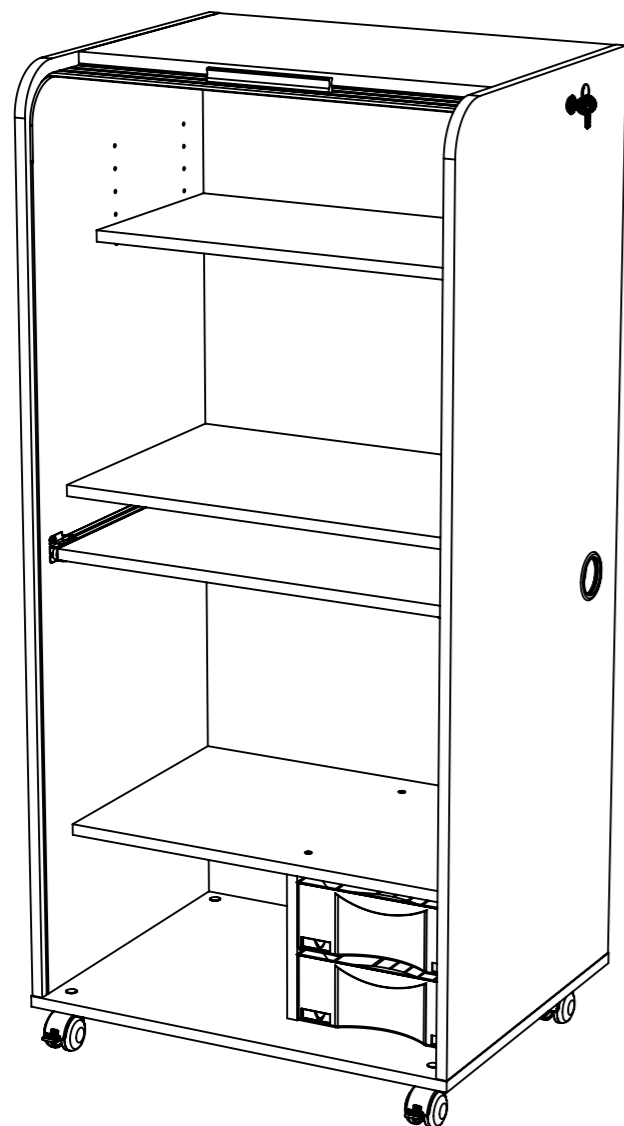

COUPE A-A
ECHELLE 1 : 14

COUPE A-A
ECHELLE 1 : 14

COUPE B-B
ECHELLE 1 : 14

largeur	652
profondeur	532
hauteur	1399
poids	43,99 kg

Qtés	n° pièce	désignation	long	larg	épais
1	0813	séparation verticale du meuble desserte mobile	214,5	386	16
1	0814	séparation horizontale haute du multimédia pour portable	618	390	16
1	0816	tablette coulissante du multimédia pour portable	593	400	16
1	0817	bandeau du multimédia pour portable	500	55	16
1	0818	séparation horizontale du multimédia pour portable	618	390	16
1	0824	coté gauche du multimédia pour portable	1320	530	16
1	0825	coté droit du multimédia pour portable	1320	530	16
1	0826	dessous du multimédia pour portable	652	532	16
1	0827	dessus du multimédia pour portable	618	390	16
1	0828	tablette mobile haute du multimédia pour portable	618	300	16
1	0829	derrière intérieur du multimédia pour portable	1250	627	3
1	0830	derrière extérieur du multimédia pour portable	1313	628	3
1	0832	tablier du multimédia pour portable	628	1575	8,6
12	QUAS0014(permo)	goujon métal (15 / 34) bois / 11	44,5	7	7
12	QUAS0016	boitier excentrique (15 / 16) noir	14,8	14,8	12,5
16	QUAS0030	tourillon bois 8 x 35 (machine)	35	8	8
1	QUBP0102	poignée plastique entraxe 128 mm gris aluminium	182	19	1
1	QUCL0018-DC	coulisse S/tir 400/30 noire sortie simple vrac	399	10	37,4
1	QUCL0018-DT	coulisse S/tir 400/30 noire sortie simple vrac	398	23	23
1	QUCL0018-GC	coulisse S/tir 400/30 noire sortie simple vrac	399	10	37,4
1	QUCL0018-GT	coulisse S/tir 400/30 noire sortie simple vrac	398	23	23
1	QUCL0049	support frontal du fond de tiroir métallique	12	12	16,9
2	QUCL0056	coulisse du classeur casier	335	23	5
4	QUCO0020	obturateur Diamètre 8 plastique marron foncé	14,5	14,5	7
2	QUCP0002	grand cassier du classeur pro	388	259	100
1	QUDV0359	obturateur diamètre 60mm de diamètre	68	68	22
4	QURL0009	axe M8 x 15 (roulette de diamètre 40)	47	12	12
2	QURL0014	roulette de diamètre 50 gris al DGSO/8PP alu sans frein KK AA20POI050L51-8	60	53	54
2	QURL0019	roulette de 50 DGSOFR/8PP ALU AVEC FREIN (MOULE DGFR) 00770068 KK AA25POI050L51_8ALU	73	53	54
1	QUSE0137	serrure avec jeu de 2 clefs universelles (même passe)	42	40	28
4	QUST0002	taquet plastique noir	11	18,4	13
2	QUVI0008	patin clou 15	15	15	23,6
4	QUVI0015	vis bois 3.5 x 15 TF pozidrive bichromate	7	7	15
10	QUVI0050	vis d'assemblage bois 7 x 50	10	10	50,6
4	QUVI0058	vis varianta 6 x 10.5mm	7,8	7,8	10,5
4	QUVI0086	insert métallique à visser M8 x 15	14	14	14,5
4	QUVI0140	vis bois 3 x 20 TF pozidrive bichromate	7	7	20
4	QUVI0166	rondelle plate M8 x 18 x 4 zinguée	18	18	4
2	QUVI0100	vis M4 x 16 poëlier	18,1	9,8	9,8