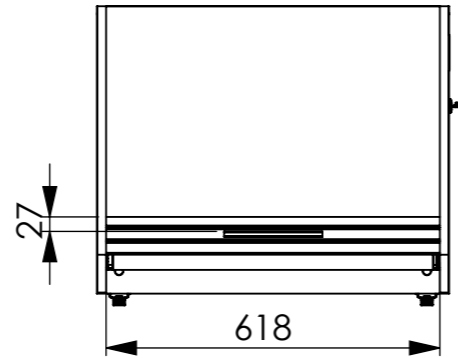

COUPE B-B
ECHELLE 1 : 14

largeur	652
profondeur	532
hauteur	1399
poids	43,99 kg