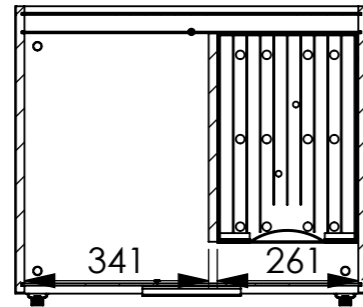

COUPE B-B
ECHELLE 1 : 14