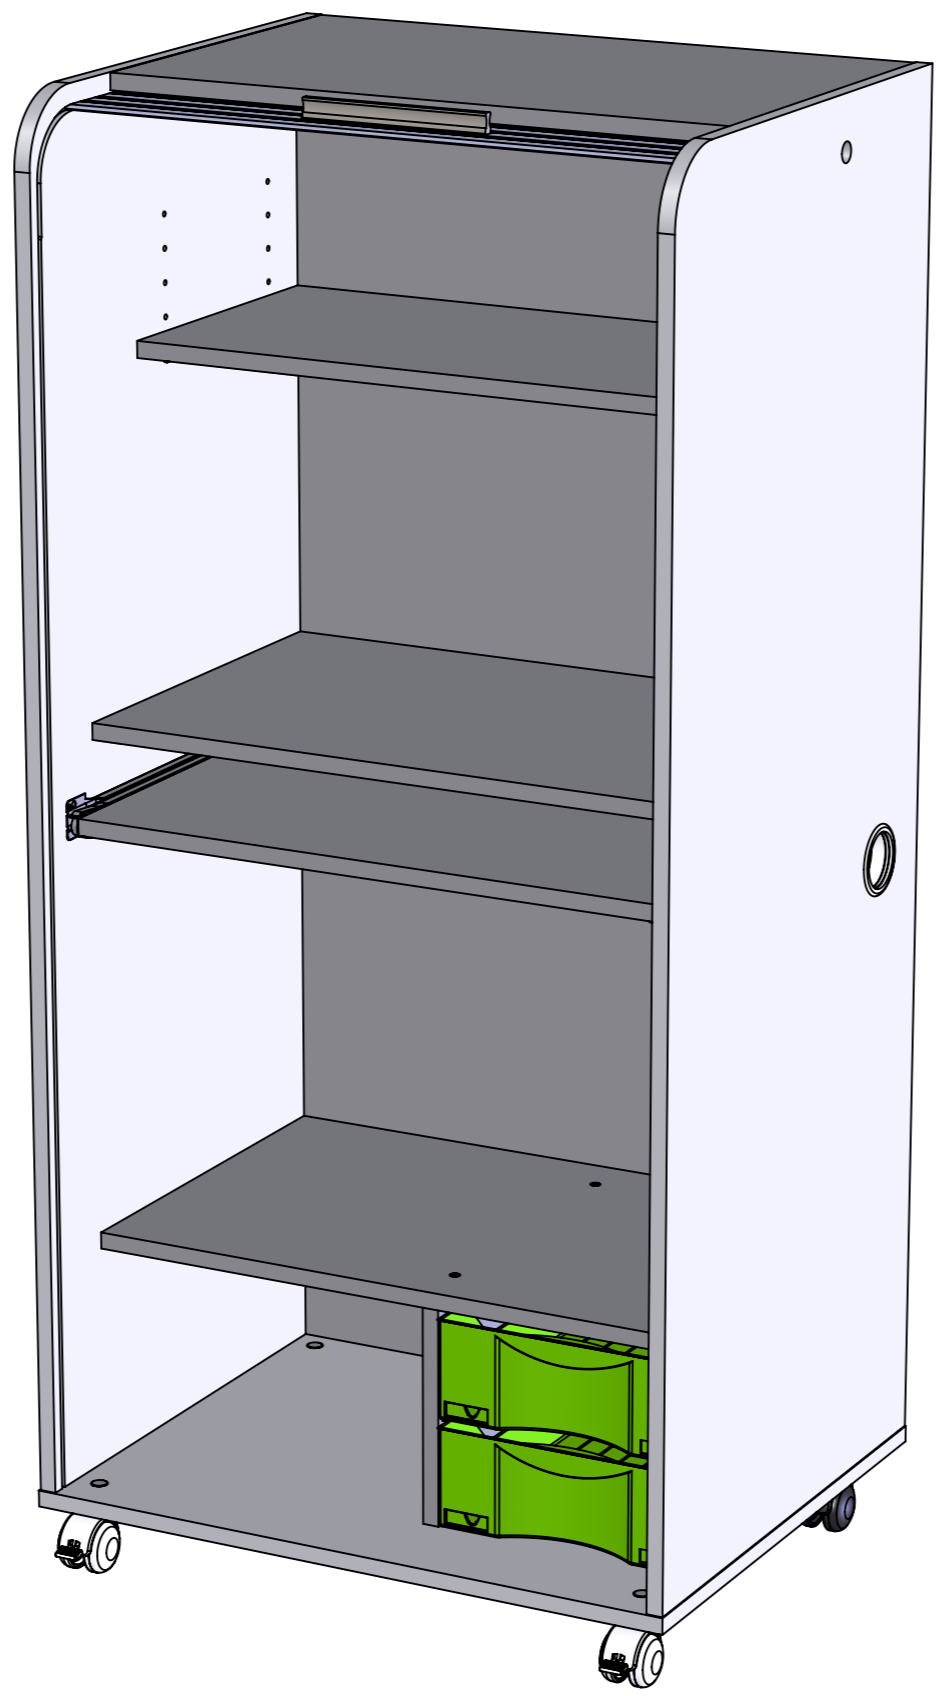

largeur	652
profondeur	532
hauteur	1399
poids	43,99 kg