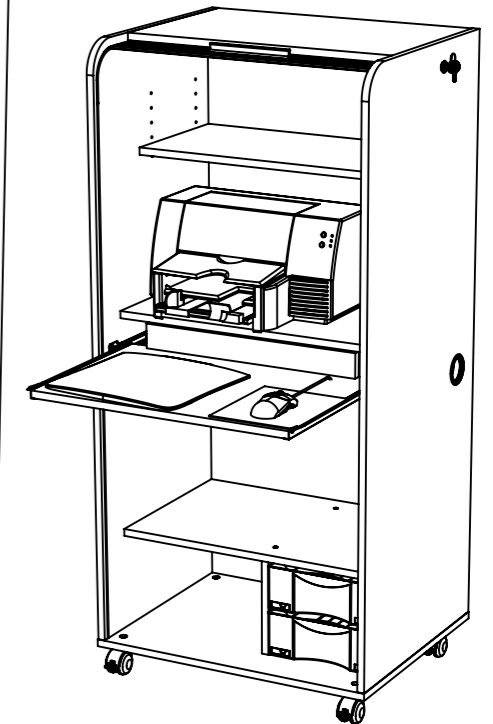

COUPE A-A
ECHELLE 1 : 14

COUPE A-A
ECHELLE 1 : 14

COUPE B-B
ECHELLE 1 : 14

largeur	652
profondeur	532
hauteur	1399
poids	43,99 kg

Qtés	n° pièce	désignation	long	larg	épais
1	0813	séparation verticale du meuble desserte mobile	214,5	386	16
1	0814	séparation horizontale haute du multimédia pour portable	618	390	16
1	0816	tablette coulissante du multimédia pour portable	593	400	16
1	0817	bandeau du multimédia pour portable	500	55	16
1	0818	séparation horizontale du multimédia pour portable	618	390	16
1	0824	coté gauche du multimédia pour portable	1320	530	16
1	0825	coté droit du multimédia pour portable	1320	530	16
1	0826	dessous du multimédia pour portable	652	532	16
1	0827	dessus du multimédia pour portable	618	390	16
1	0828	tablette mobile haute du multimédia pour portable	618	300	16
1	0829	derrière intérieur du multimédia pour portable	1250	627	3
1	0830	derrière extérieur du multimédia pour portable	1313	628	3
1	0832	tablier du multimédia pour portable	628	1575	8,6
12	QUAS0014(permo)	goujon métal (15 / 34) bois / 11	44,5	7	7
12	QUAS0016	boitier excentrique (15 / 16) noir	14,8	14,8	12,5
16	QUAS0030	tourillon bois 8 x 35 (machine)	35	8	8
1	QUBP0102	poignée plastique entraxe 128 mm gris aluminium	182	19	1
1	QUCL0018-DC	coulisse S/tir 400/30 noire sortie simple vrac	399	10	37,4
1	QUCL0018-DT	coulisse S/tir 400/30 noire sortie simple vrac	398	23	23
1	QUCL0018-GC	coulisse S/tir 400/30 noire sortie simple vrac	399	10	37,4
1	QUCL0018-GT	coulisse S/tir 400/30 noire sortie simple vrac	398	23	23
1	QUCL0049	support frontal du fond de tiroir métallique	12	12	16,9
2	QUCL0056	coulisse du classeur casier	335	23	5
4	QUCO0020	obturateur Diamètre 8 plastique marron foncé	14,5	14,5	7
2	QUCP0002	grand cassier du classeur pro	388	259	100
1	QUDV0359	obturateur diamètre 60mm de diamètre	68	68	22
4	QURL0009	axe M8 x 15 (roulette de diamètre 40)	47	12	12
2	QURL0014	roulette de diamètre 50 gris al DGSO/8PP alu sans frein KK AA20POI050L51-8	60	53	54
2	QURL0019	roulette de 50 DGSOFR/8PP ALU AVEC FREIN (MOULE DGFR) 00770068 KK AA25POI050L51_8ALU	73	53	54
1	QUSE0137	serrure avec jeu de 2 clefs universelles (même passe)	42	40	28
4	QUST0002	taquet plastique noir	11	18,4	13
2	QUVI0008	patin clou 15	15	15	23,6
4	QUVI0015	vis bois 3.5 x 15 TF pozidrive bichromate	7	7	15
10	QUVI0050	vis d'assemblage bois 7 x 50	10	10	50,6
4	QUVI0058	vis varianta 6 x 10.5mm	7,8	7,8	10,5
4	QUVI0086	insert métallique à visser M8 x 15	14	14	14,5
4	QUVI0140	vis bois 3 x 20 TF pozidrive bichromate	7	7	20
4	QUVI0166	rondelle plate M8 x 18 x 4 zinguée	18	18	4
2	QUVI0100	vis M4 x 16 poëlier	18,1	9,8	9,8