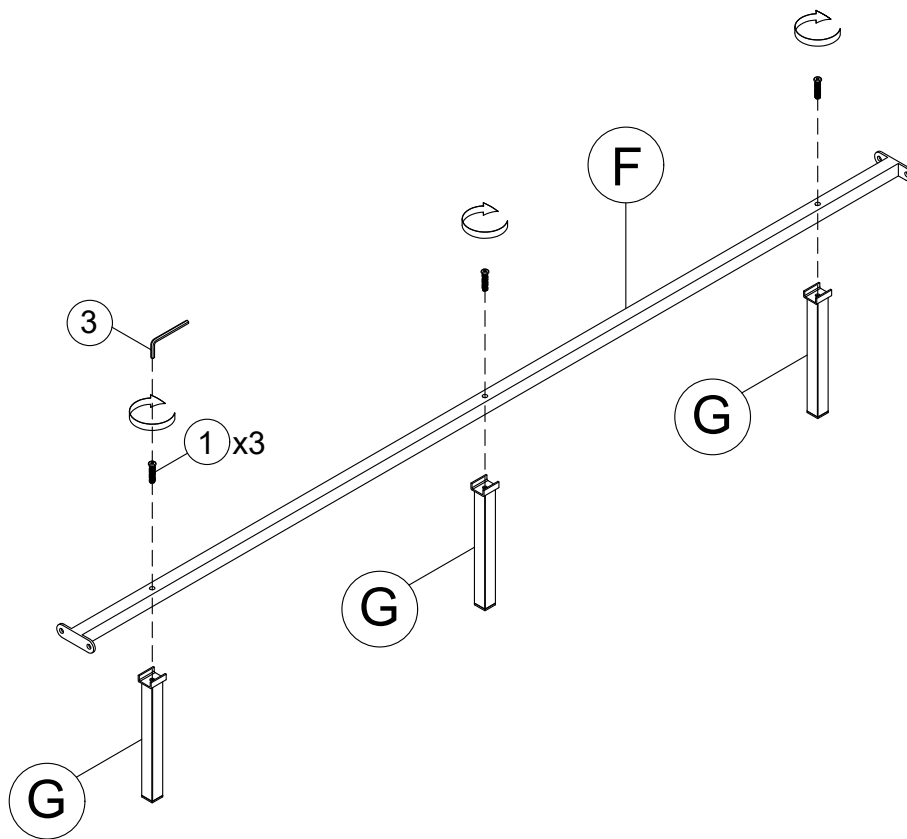

Full / Queen Size

STEP 3:

Étape 3: