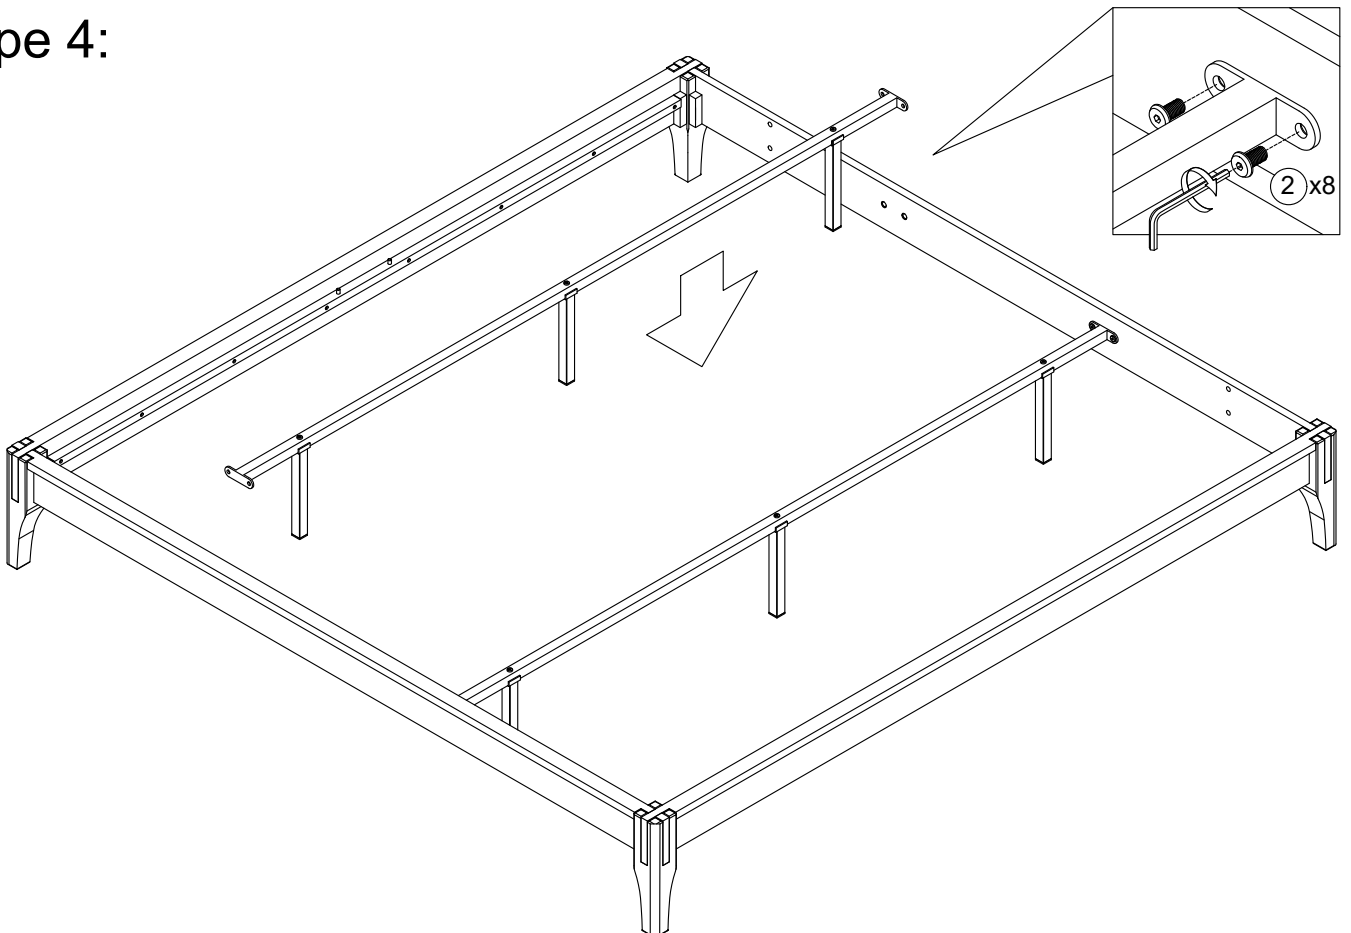

## Part List & Hardware List Liste des pièces et liste du matériel

<b>B</b>  Front panel-1pc Panneau frontal	<b>C</b>  Side rail-2pcs Rail latéral	<b>D</b>  Back panel-1pc Panneau arrière	<b>E</b>  Slats-2pcs Lattes
<b>F</b>  Center bar-2pcs Barre centrale	<b>G</b>  Metal leg-6pcs Jambe métallique	<b>H</b>  Wood leg-4pcs Jambe	

# King Size

STEP 1:

Étape 1:

STEP 2:

Étape 2:

# King Size

STEP 3:

Étape 3:

X2

STEP 4:

Étape 4:

# King Size

STEP 5:

Étape 5:

---

STEP 6:

Étape 6: