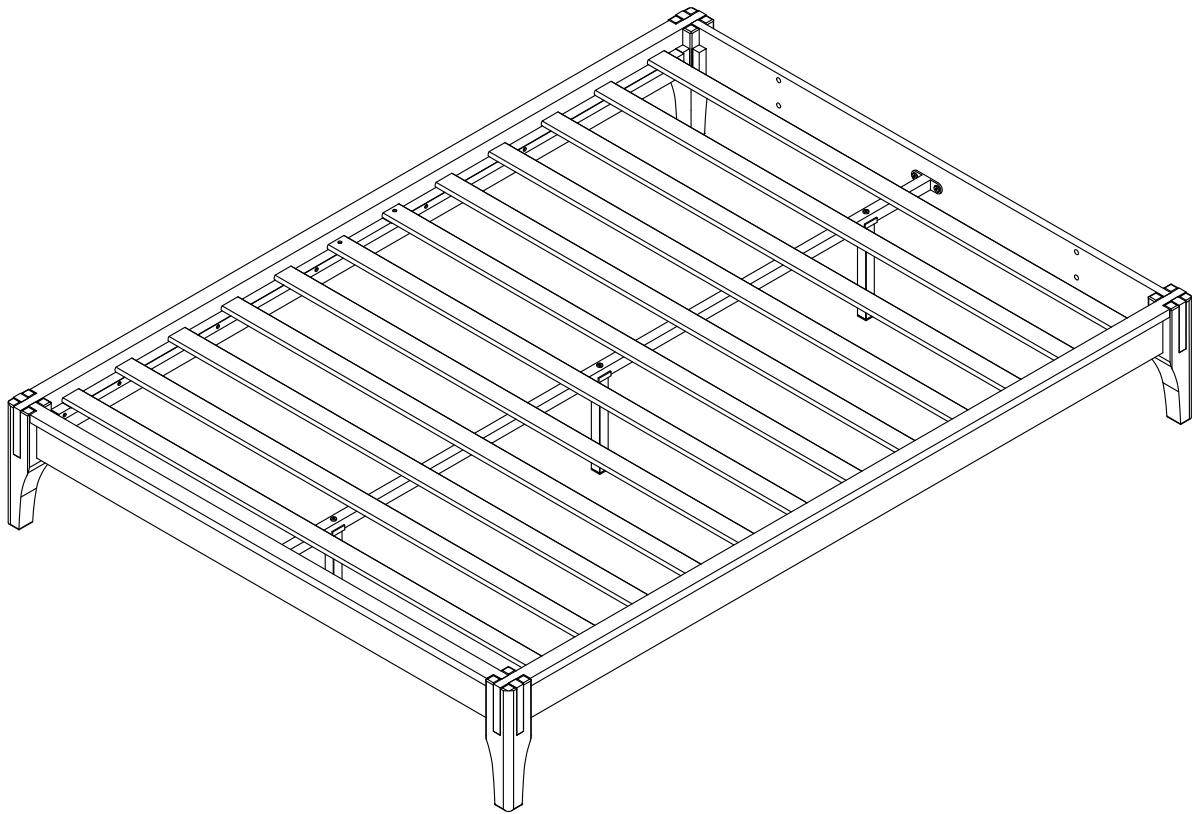

# Full / Queen Size

## Installation & Assembly

Platform Bed Frame

Cadre de lit à plateforme

# Full /Queen Size

Part List & Hardware List Liste des pièces et liste du matériel			
<b>B</b>  Front panel-1pc Panneau frontal	<b>C</b>  Side rail-2pcs Rail latéral	<b>D</b>  Back panel-1pc Panneau arrière	<b>E</b>  Slats-2pcs Lattes
<b>F</b>  Center bar-1pc Barre centrale	<b>G</b>  Metal leg-3pcs Jambe métallique	<b>H</b>  Wood leg-4pcs Jambe	