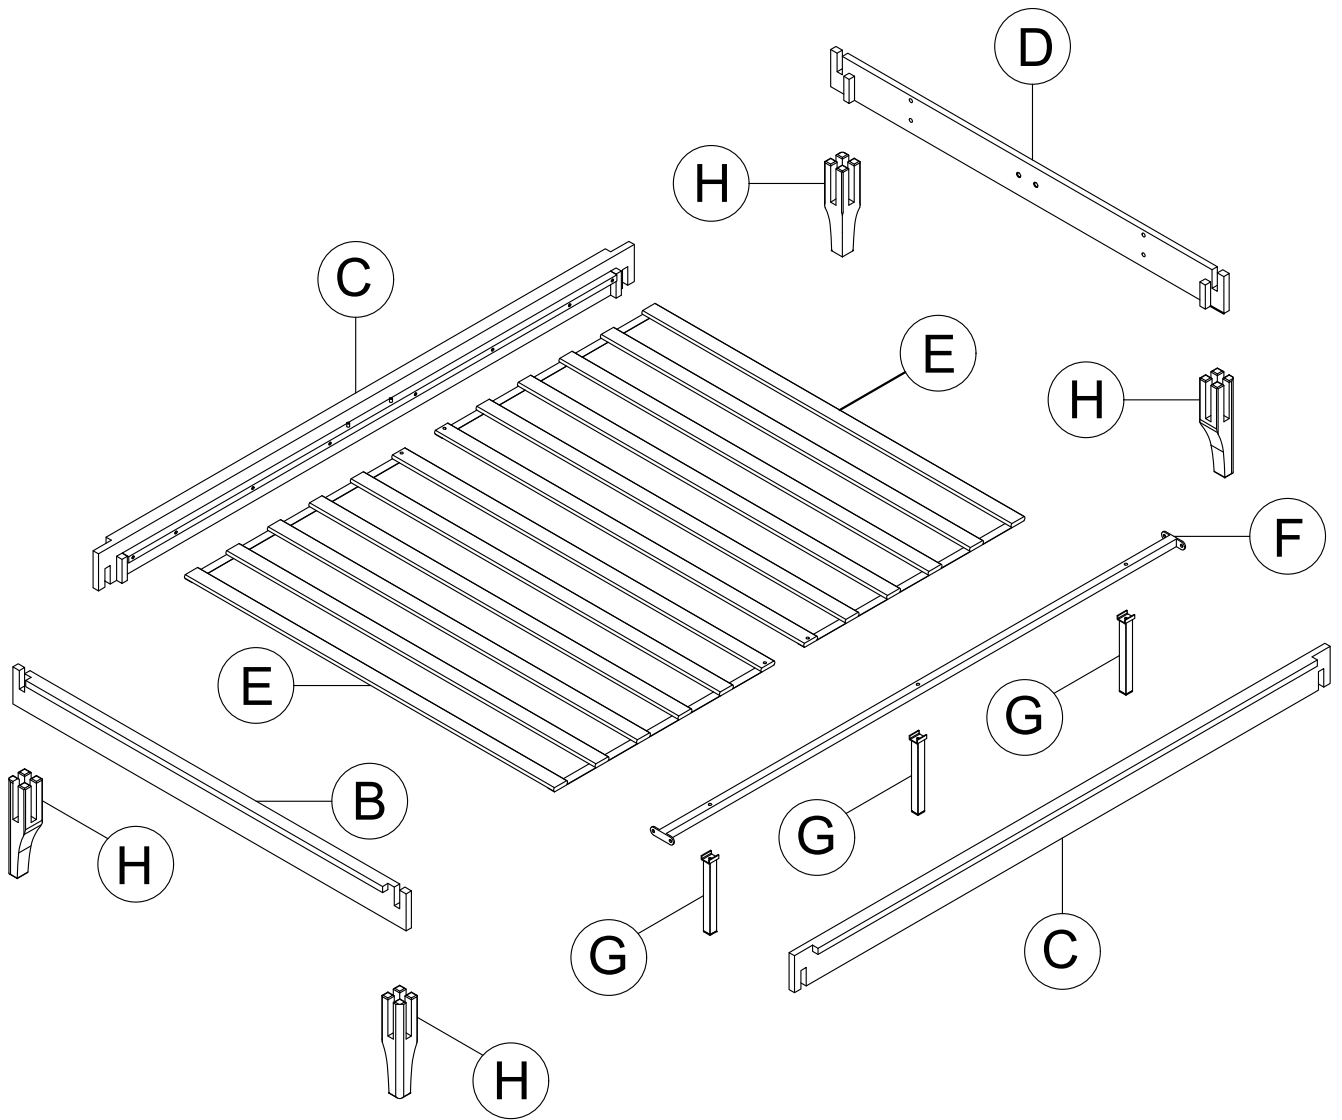

## Installation & Assembly

Platform Bed Frame

Cadre de lit à plateforme

# Full / Queen Size

# Full /Queen Size

Part List & Hardware List Liste des pièces et liste du matériel			
<b>B</b>  Front panel-1pc Panneau frontal	<b>C</b>  Side rail-2pcs Rail latéral	<b>D</b>  Back panel-1pc Panneau arrière	<b>E</b>  Slats-2pcs Lattes
<b>F</b>  Center bar-1pc Barre centrale	<b>G</b>  Metal leg-3pcs Jambe métallique	<b>H</b>  Wood leg-4pcs Jambe	