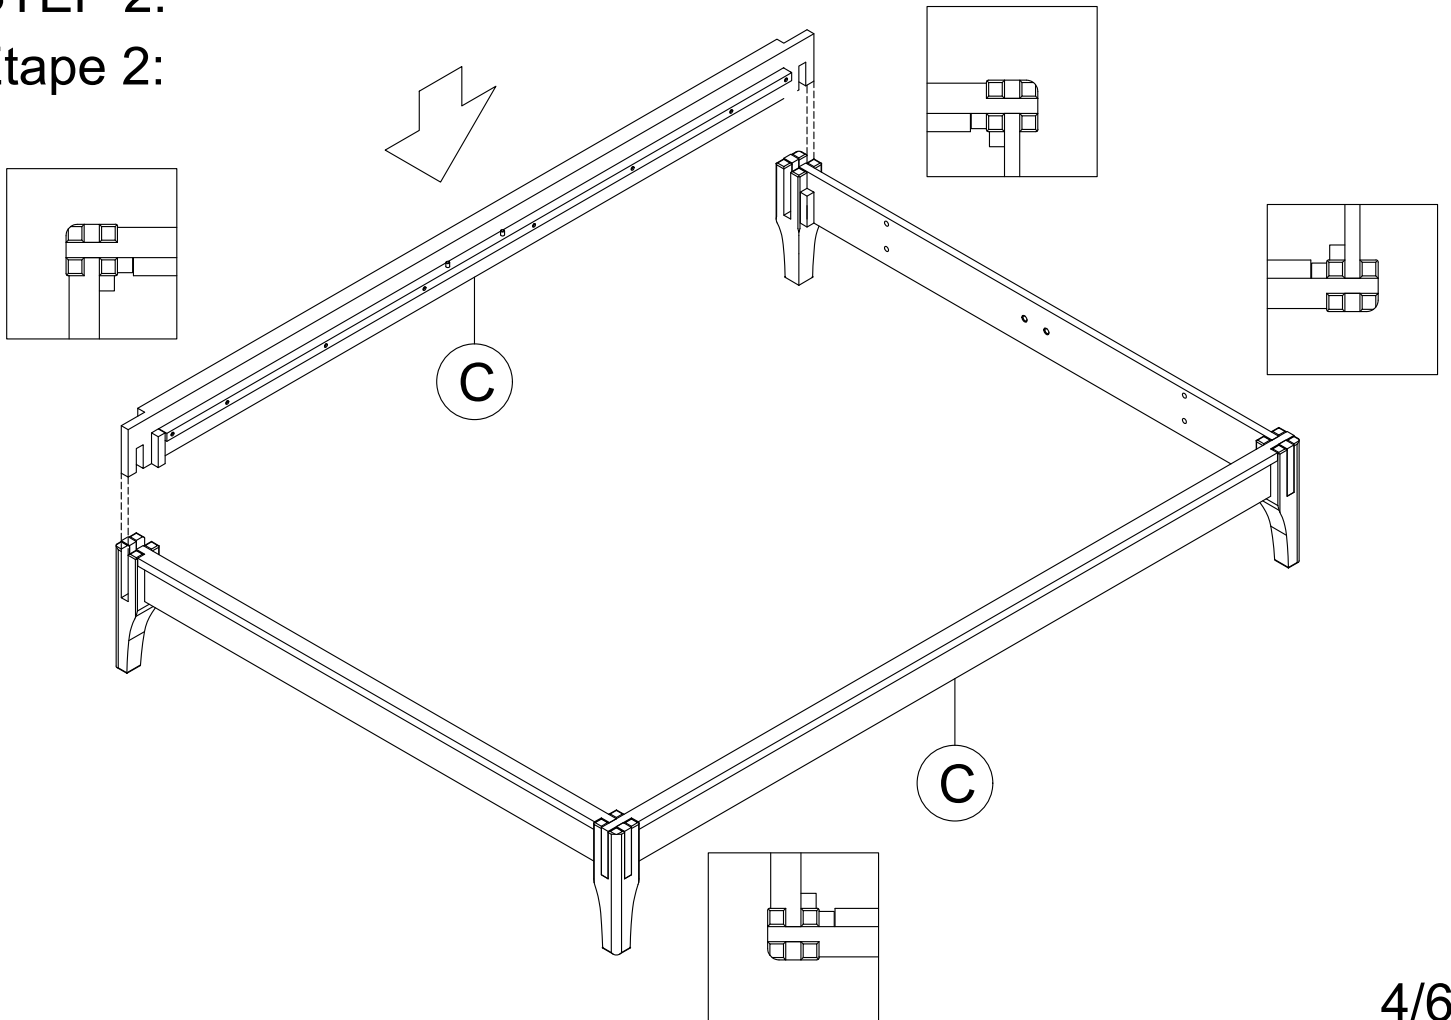

# Full /Queen Size

Part List & Hardware List Liste des pièces et liste du matériel			
<b>B</b>  Front panel-1pc Panneau frontal	<b>C</b>  Side rail-2pcs Rail latéral	<b>D</b>  Back panel-1pc Panneau arrière	<b>E</b>  Slats-2pcs Lattes
<b>F</b>  Center bar-1pc Barre centrale	<b>G</b>  Metal leg-3pcs Jambe métallique	<b>H</b>  Wood leg-4pcs Jambe	

# Full / Queen Size

STEP 1:

Étape 1:

STEP 2:

Étape 2: