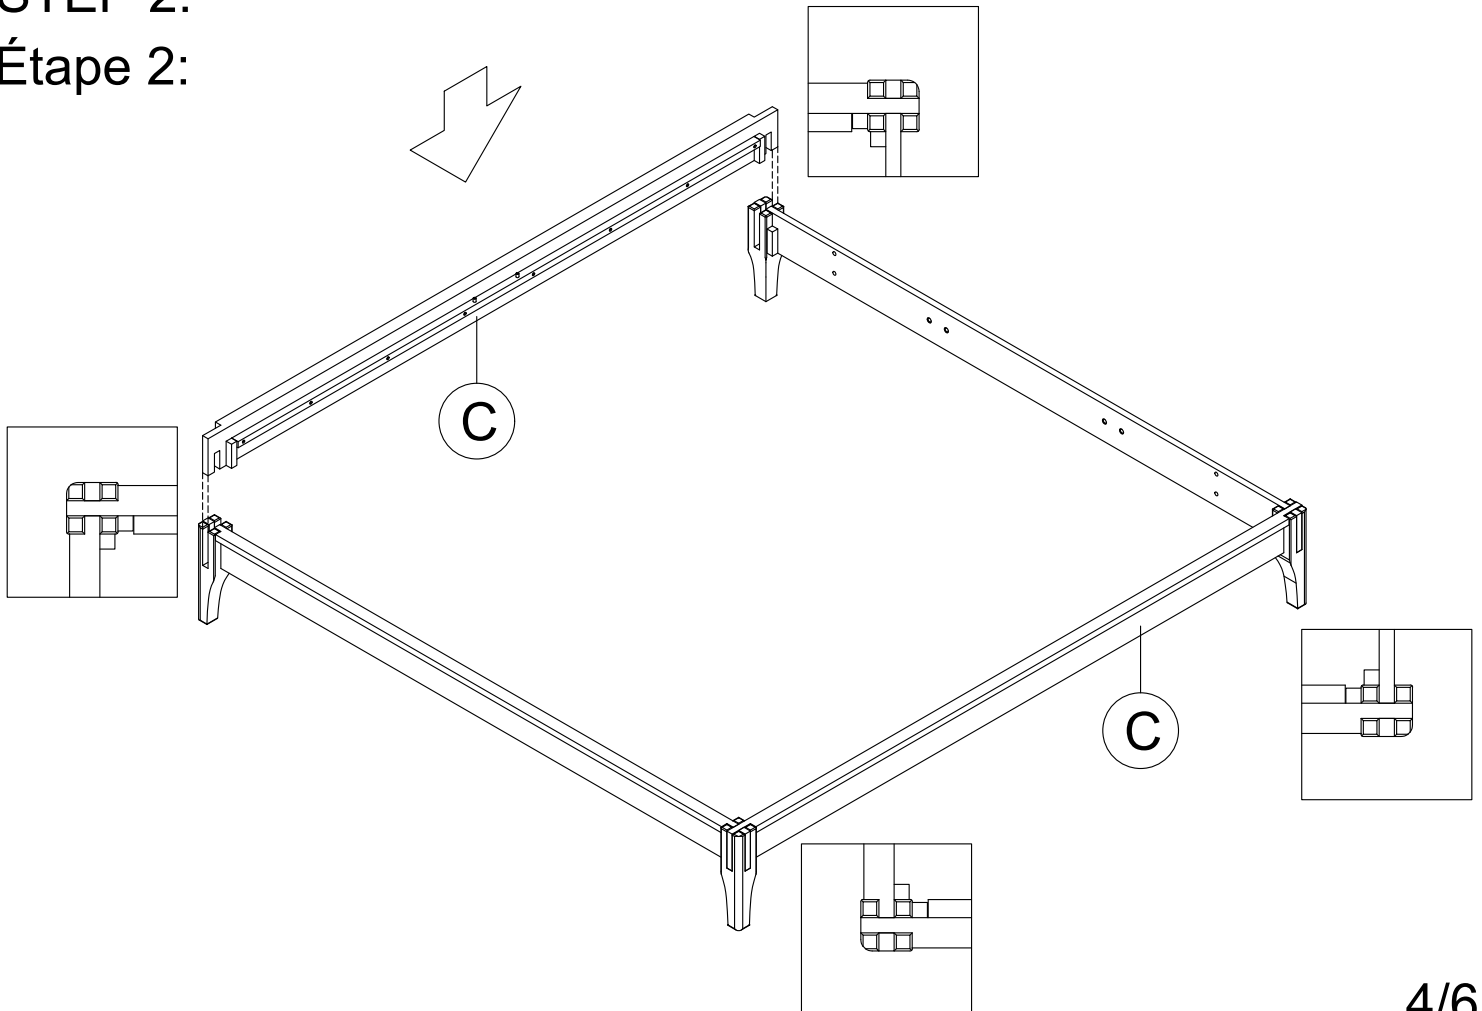

## Part List & Hardware List Liste des pièces et liste du matériel

<b>B</b>  Front panel-1pc Panneau frontal	<b>C</b>  Side rail-2pcs Rail latéral	<b>D</b>  Back panel-1pc Panneau arrière	<b>E</b>  Slats-2pcs Lattes
<b>F</b>  Center bar-2pcs Barre centrale	<b>G</b>  Metal leg-6pcs Jambe métallique	<b>H</b>  Wood leg-4pcs Jambe	

# King Size

STEP 1:

Étape 1:

STEP 2:

Étape 2:

# King Size

STEP 3:

Étape 3:

X2

STEP 4:

Étape 4: