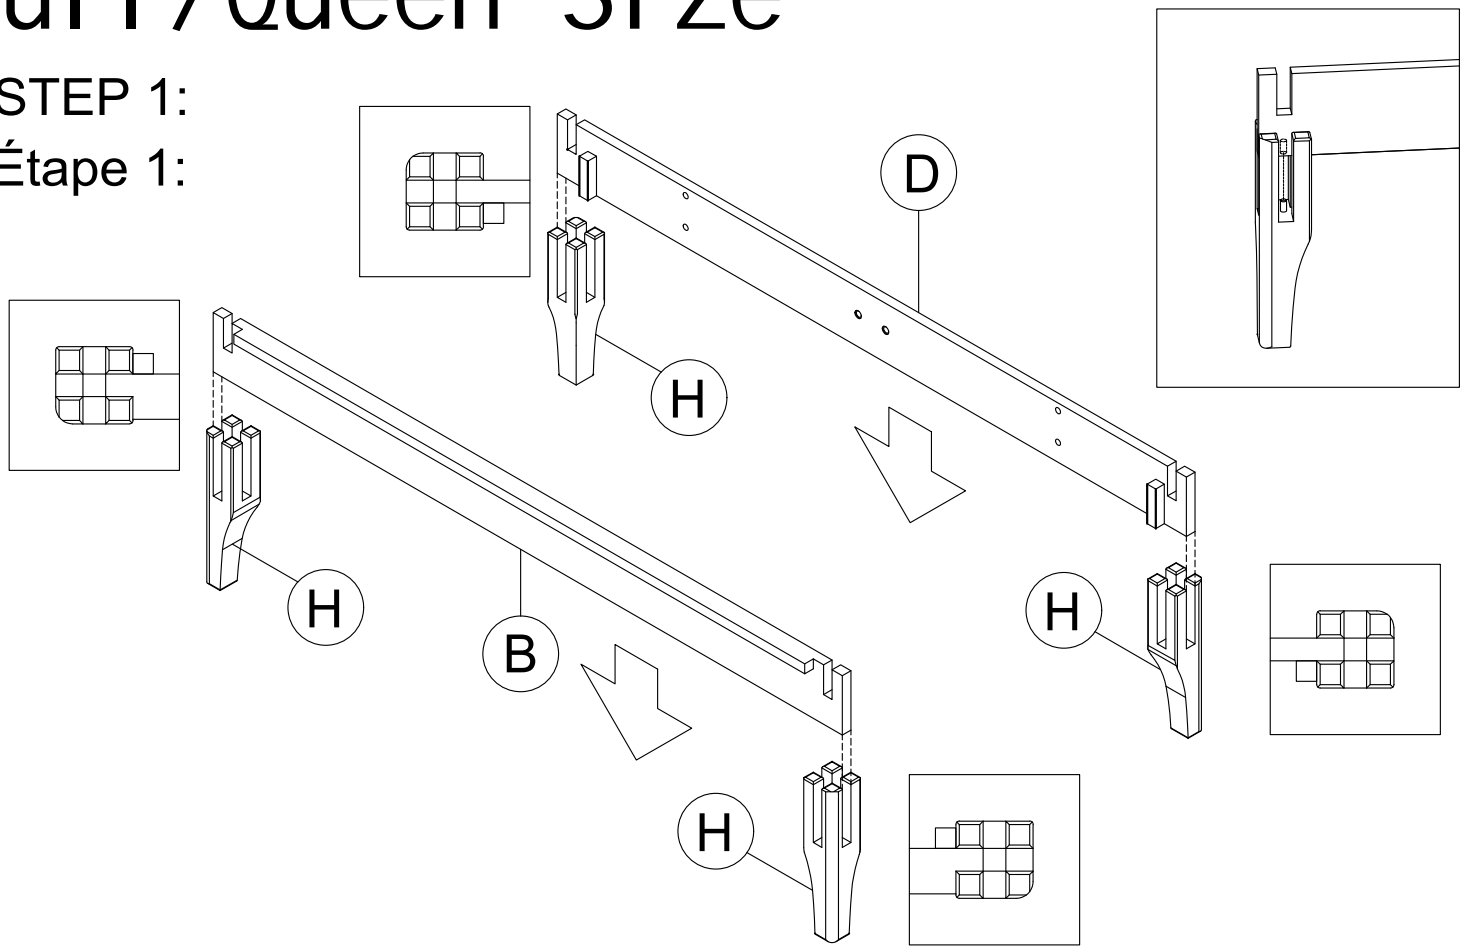

Full / Queen Size

STEP 1:

Étape 1: