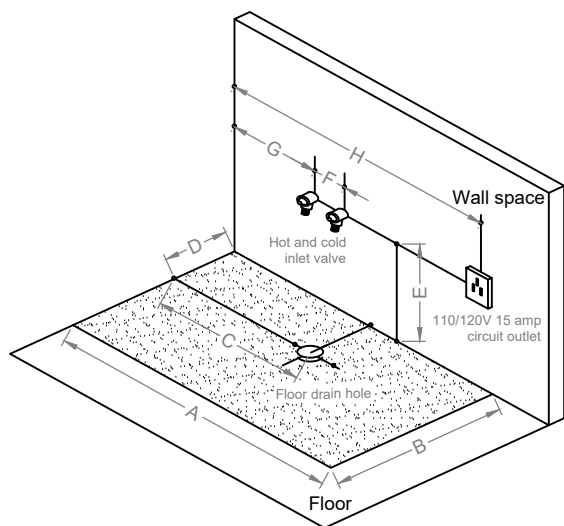

EMPV-72JT367

- A: 70.9"(1 800mm)
- B: 48.0"(1 200mm)
- C: 35.4"(900mm)
- D: 19.7"(500mm)
- E: 13.8"(350mm)
- F: 5.9"(300mm)
- G: 19.8"(500mm)
- H: 63.0"(1 600mm)