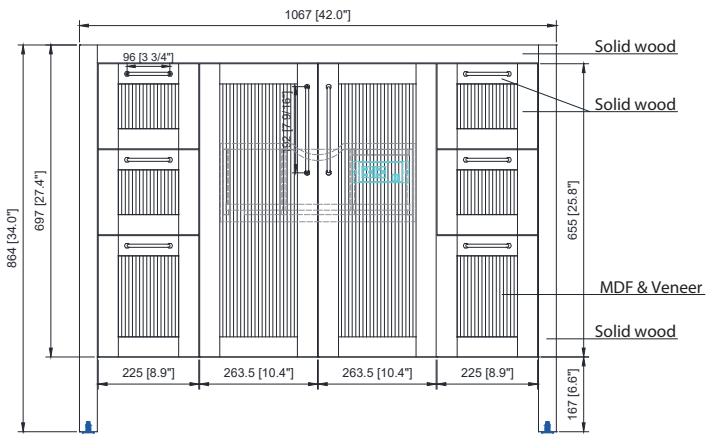

Colors / Couleurs

- Black Oak / Chêne noir

Nominal Dimension / Dimension Nominale

- 42W x 21.5D x 34H inches | 1067 x 546 x 864 mm

Product Diagrams / Diagrammes Produit

Front / Devant

Back / Derrière

Side / Côté

Top / Haut

Avanity

QUT43xx-RS

Features

- 20mm thickness quartz material
- Pre-installed with rectangular sink CUM20WT-R
- Top pre-drilled for 8" widespread faucet
- 4" backsplash included

Colors / Couleurs

- 43W x 22D x 8.5H inches | 1092 x 560 x 216 mm

Product Diagrams / Diagrammes Produit

Caractéristiques

- Matériau en quartz de 20 mm d'épaisseur
- Pré-installé avec évier rectangulaire CUM20WT-R
- Dessus pré-percé pour un robinet large de 8 po
- Dossier de 4" inclus