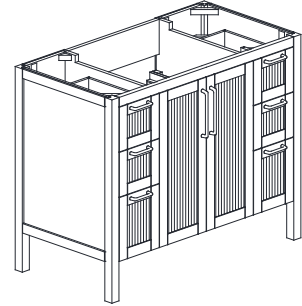

Avanity

LUKA-V42-BKO

Features

- Solid wood and MDF construction
- 2 soft-close doors
- 1 interior soft-close drawer
- 6 soft-close drawers
- Built-in outlet
- Matte gold finish hardware
- Adjustable leg levelers

Caractéristiques

- Construction en bois massif et MDF
- 2 portes à fermeture en douceur
- 1 tiroir intérieur à fermeture en douceur
- 6 tiroirs à fermeture en douceur
- Prise de courant intégrée
- Quincaillerie avec finition or mat
- Niveleurs de pieds réglables

Colors / Couleurs

- Black Oak / Chêne noir

Nominal Dimension / Dimension Nominale

- 42W x 21.5D x 34H inches | 1067 x 546 x 864 mm

Product Diagrams / Diagrammes Produit

Front / Devant

Back / Derrière

Side / Côté

- 43W x 22D x 8.5H inches | 1092 x 560 x 216 mm

Product Diagrams / Diagrammes Produit

Caractéristiques

- Matériau en quartz de 20 mm d'épaisseur
- Pré-installé avec évier rectangulaire CUM20WT-R
- Dessus pré-percé pour un robinet large de 8 po
- Dossier de 4" inclus