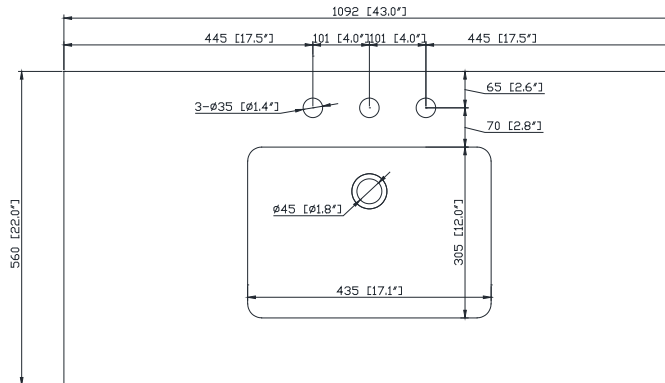

Colors / Couleurs

- Black Oak / Chêne noir

Nominal Dimension / Dimension Nominale

- 42W x 21.5D x 34H inches | 1067 x 546 x 864 mm

Product Diagrams / Diagrammes Produit

Front / Devant

Back / Derrière

Side / Côté

- 43W x 22D x 8.5H inches | 1092 x 560 x 216 mm

Product Diagrams / Diagrammes Produit

Caractéristiques

- Matériau en quartz de 20 mm d'épaisseur
- Pré-installé avec évier rectangulaire CUM20WT-R
- Dessus pré-percé pour un robinet large de 8 po
- Dossier de 4" inclus