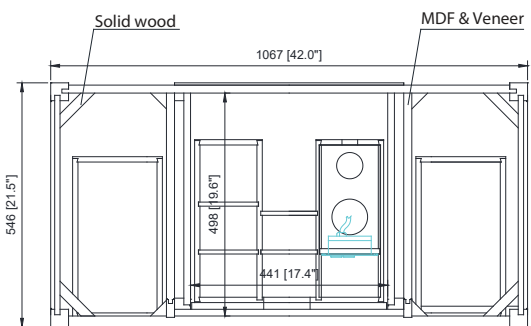

Caractéristiques

- Construction en bois massif et MDF
- 2 portes à fermeture en douceur
- 1 tiroir intérieur à fermeture en douceur
- 6 tiroirs à fermeture en douceur
- Prise de courant intégrée
- Quincaillerie avec finition or mat
- Niveleurs de pieds réglables

Colors / Couleurs

- Black Oak / Chêne noir

Nominal Dimension / Dimension Nominale

- 42W x 21.5D x 34H inches | 1067 x 546 x 864 mm

Product Diagrams / Diagrammes Produit

Front / Devant

Back / Derrière

Side / Côté

- 43W x 22D x 8.5H inches | 1092 x 560 x 216 mm

Product Diagrams / Diagrammes Produit

Caractéristiques

- Matériau en quartz de 20 mm d'épaisseur
- Pré-installé avec évier rectangulaire CUM20WT-R
- Dessus pré-percé pour un robinet large de 8 po
- Dossier de 4" inclus