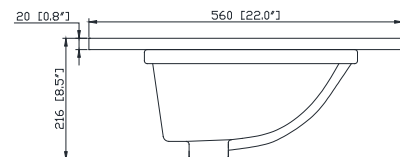

Colors / Couleurs

- Black Oak / Chêne noir

Nominal Dimension / Dimension Nominale

- 42W x 21.5D x 34H inches | 1067 x 546 x 864 mm

Product Diagrams / Diagrammes Produit

Front / Devant

Back / Derrière

Side / Côté

- 43W x 22D x 8.5H inches | 1092 x 560 x 216 mm

Product Diagrams / Diagrammes Produit

Caractéristiques

- Matériau en quartz de 20 mm d'épaisseur
- Pré-installé avec évier rectangulaire CUM20WT-R
- Dessus pré-percé pour un robinet large de 8 po
- Dossier de 4" inclus

Top / Haut

Front / De face

Side / Côté