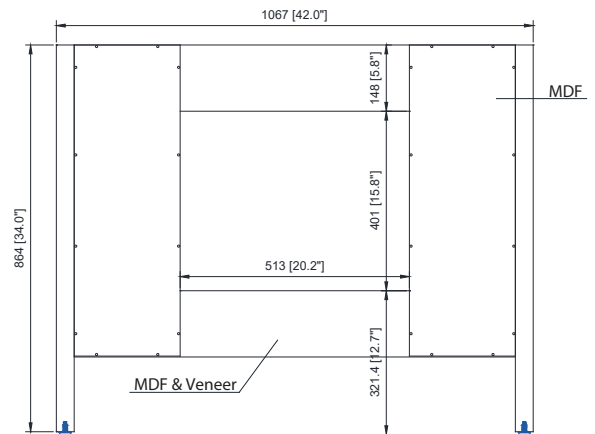

Colors / Couleurs

- Black Oak / Chêne noir

Nominal Dimension / Dimension Nominale

- 42W x 21.5D x 34H inches | 1067 x 546 x 864 mm

Product Diagrams / Diagrammes Produit

Front / Devant

Back / Derrière

Side / Côté

Top / Haut

Avanity

QUT43xx-RS

Features

- 20mm thickness quartz material
- Pre-installed with rectangular sink CUM20WT-R
- Top pre-drilled for 8" widespread faucet
- 4" backsplash included

Colors / Couleurs

- 43W x 22D x 8.5H inches | 1092 x 560 x 216 mm

Product Diagrams / Diagrammes Produit

Caractéristiques

- Matériau en quartz de 20 mm d'épaisseur
- Pré-installé avec évier rectangulaire CUM20WT-R
- Dessus pré-percé pour un robinet large de 8 po
- Dossier de 4" inclus