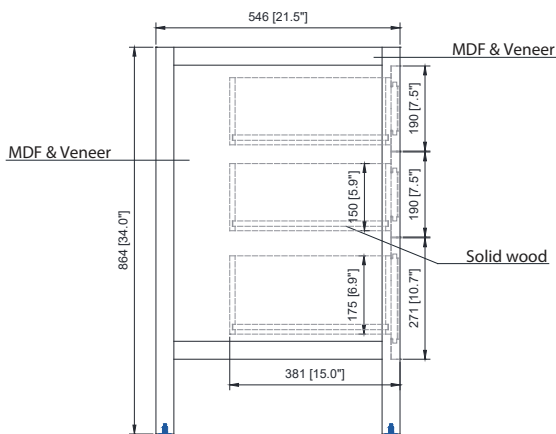

Colors / Couleurs

- Black Oak / Chêne noir

Nominal Dimension / Dimension Nominale

- 42W x 21.5D x 34H inches | 1067 x 546 x 864 mm

Product Diagrams / Diagrammes Produit

Front / Devant

Back / Derrière

Side / Côté

Top / Haut

Avanity

QUT43xx-RS

Features

- 20mm thickness quartz material
- Pre-installed with rectangular sink CUM20WT-R
- Top pre-drilled for 8" widespread faucet
- 4" backsplash included

Colors / Couleurs

- 43W x 22D x 8.5H inches | 1092 x 560 x 216 mm

Product Diagrams / Diagrammes Produit

Caractéristiques

- Matériau en quartz de 20 mm d'épaisseur
- Pré-installé avec évier rectangulaire CUM20WT-R
- Dessus pré-percé pour un robinet large de 8 po
- Dossier de 4" inclus