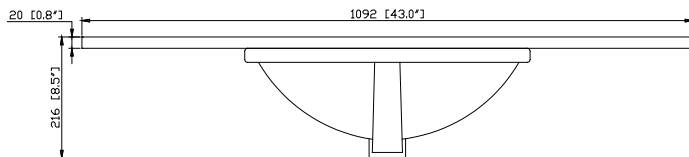

Front / De face