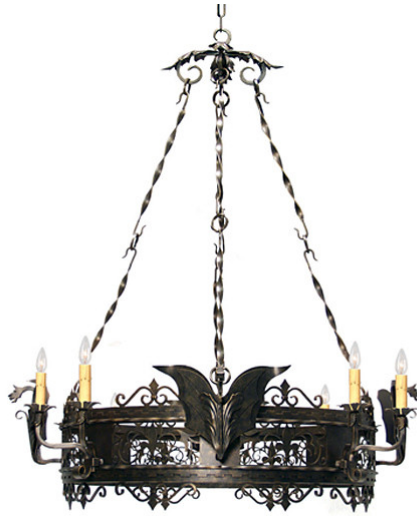

## 46" WIDE DRAGONE 8 LIGHT CHANDELIER | 120257

### ADDITIONAL INFORMATION

	<b>Availability::</b> <a href="#">Custom Crafted In Yorkville, New York Please Allow 56 Days</a>
	<b>Item Minimum Height::</b> <a href="#">56"</a>
	<b>Item Maximum Height::</b> <a href="#">56"</a>
<b>Dimensions and Weight</b>	<b>Item Length or Depth::</b> <a href="#">46" Depth</a>
	<b>Item Width or Depth::</b> <a href="#">46" Width</a>
	<b>Item Weight::</b> <a href="#">115 lbs.</a>
	<b>Base Type::</b> <a href="#">E12</a>
<b>Lamping</b>	<b>Quantity::</b> <a href="#">8</a>
	<b>Shape::</b> <a href="#">B10</a>
	<b>Wattage::</b> <a href="#">60</a>
<b>Other</b>	<b>Family::</b> <a href="#">Dragone</a>
	<b>Metal Finish::</b> <a href="#">Gilded Tobacco</a>