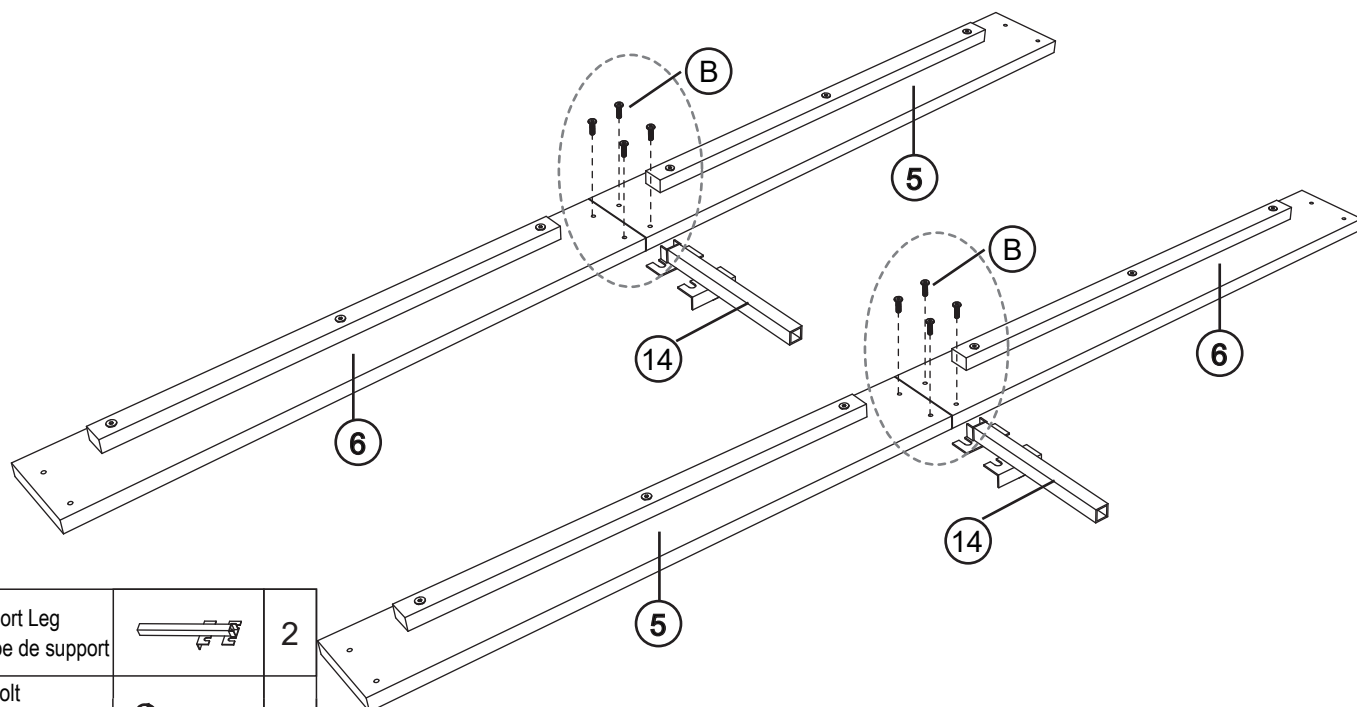

ASSEMBLY INSTRUCTIONS INSTRUCTIONS DE MONTAGE

STEP 1

ÉTAPE 1

A	Bolt Boulon (Ø 8X40mm)		4
---	------------------------------	---	---

STEP 2

ÉTAPE 2

16	Bracket Support		2
B	Bolt Boulon (Ø 8X20mm)		6

ASSEMBLY INSTRUCTIONS INSTRUCTIONS DE MONTAGE

STEP 3 ÉTAPE 3

A	Bolt Boulon (Ø 8X40mm)		12
---	------------------------------	---	----

STEP 4 ÉTAPE 4

14	Support Leg Jambe de support		2
B	Bolt Boulon (Ø 8X20mm)		8

ASSEMBLY INSTRUCTIONS INSTRUCTIONS DE MONTAGE

STEP 5 ÉTAPE 5

Left
Gauche

12	Bracket Support		2
B	Bolt Boulon (Ø 8X20mm)		4

STEP 6 ÉTAPE 6

Right
Droit

12	Bracket Support		2
B	Bolt Boulon (Ø 8X20mm)		4

ASSEMBLY INSTRUCTIONS INSTRUCTIONS DE MONTAGE

STEP 7 ÉTAPE 7