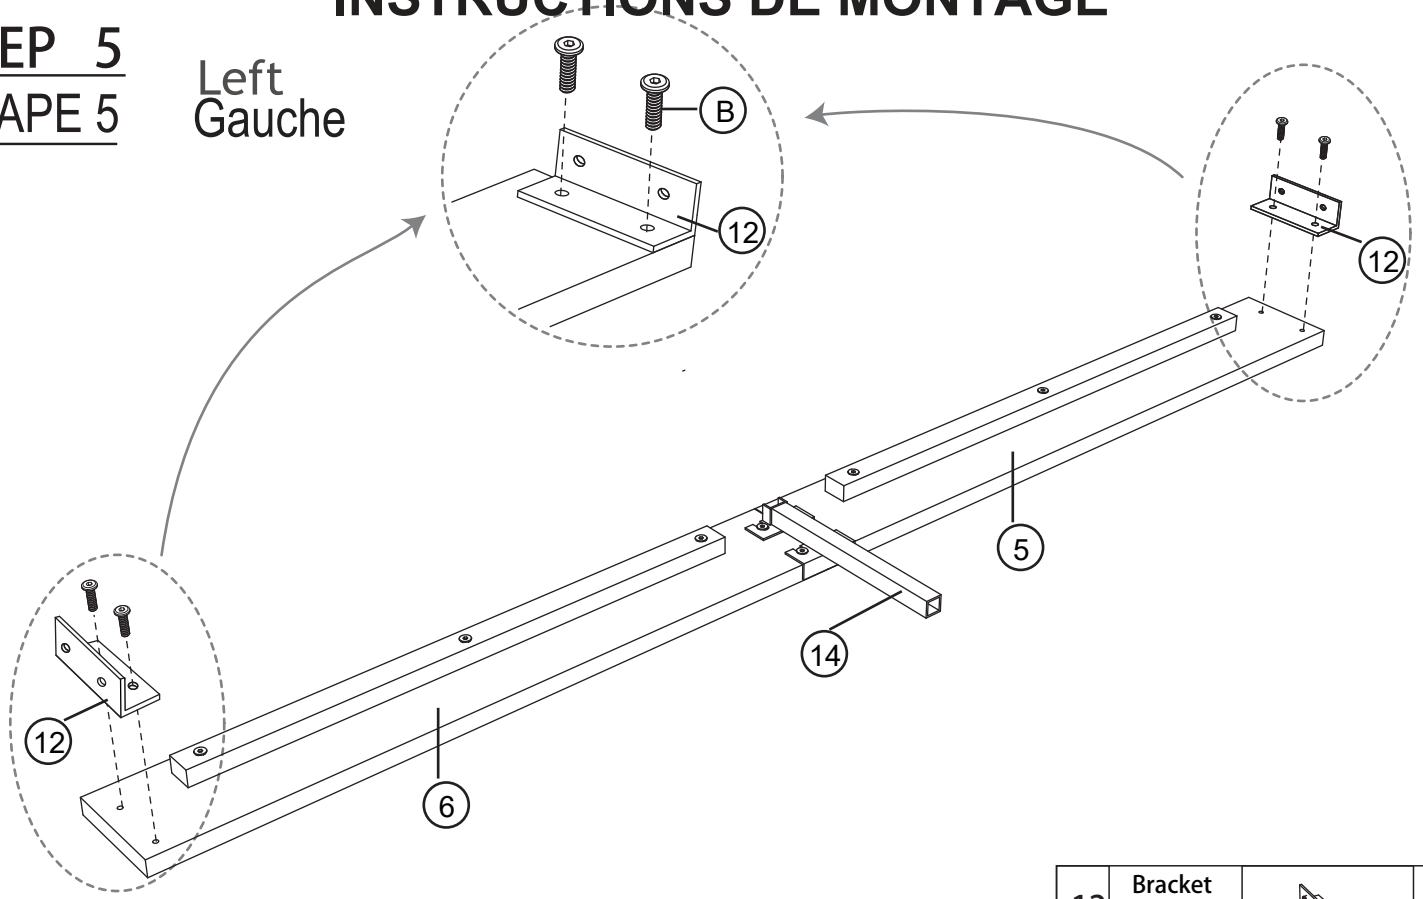

ASSEMBLY INSTRUCTIONS INSTRUCTIONS DE MONTAGE

STEP 1

ÉTAPE 1

A	Bolt Boulon (Ø 8X40mm)		4
---	------------------------------	---	---

STEP 2

ÉTAPE 2

16	Bracket Support		2
B	Bolt Boulon (Ø 8X20mm)		6

ASSEMBLY INSTRUCTIONS INSTRUCTIONS DE MONTAGE

STEP 3 ÉTAPE 3

A	Bolt Boulon (Ø 8X40mm)		12
---	------------------------------	---	----

STEP 4 ÉTAPE 4

14	Support Leg Jambe de support		2
B	Bolt Boulon (Ø 8X20mm)		8

ASSEMBLY INSTRUCTIONS INSTRUCTIONS DE MONTAGE

STEP 5 ÉTAPE 5

Left
Gauche

12	Bracket Support		2
B	Bolt Boulon (Ø 8X20mm)		4

STEP 6 ÉTAPE 6

Right
Droit

12	Bracket Support		2
B	Bolt Boulon (Ø 8X20mm)		4

ASSEMBLY INSTRUCTIONS INSTRUCTIONS DE MONTAGE

STEP 7 ÉTAPE 7