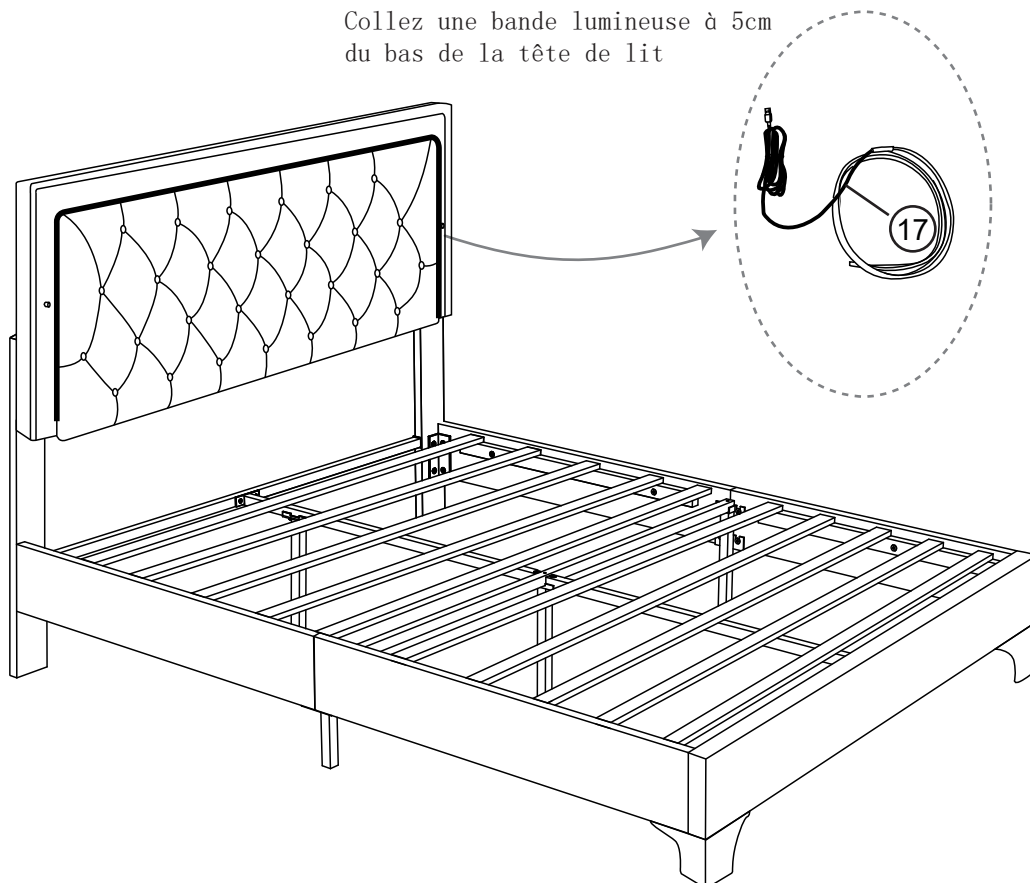

STEP 12 ÉTAPE 12

A	Bolt Boulon (Ø 8X40mm)		3
---	------------------------------	---	---

ASSEMBLY INSTRUCTIONS INSTRUCTIONS DE MONTAGE

STEP 13 ÉTAPE 13

STEP 14 ÉTAPE 14

Stick the light strip up 5cm from
the bottom of the headboard

Collez une bande lumineuse à 5cm
du bas de la tête de lit

ASSEMBLY INSTRUCTIONS INSTRUCTIONS DE MONTAGE

STEP 15

ÉTAPE 15

STEP 16

ÉTAPE 16

COMPLETE
COMPLÉTÉ