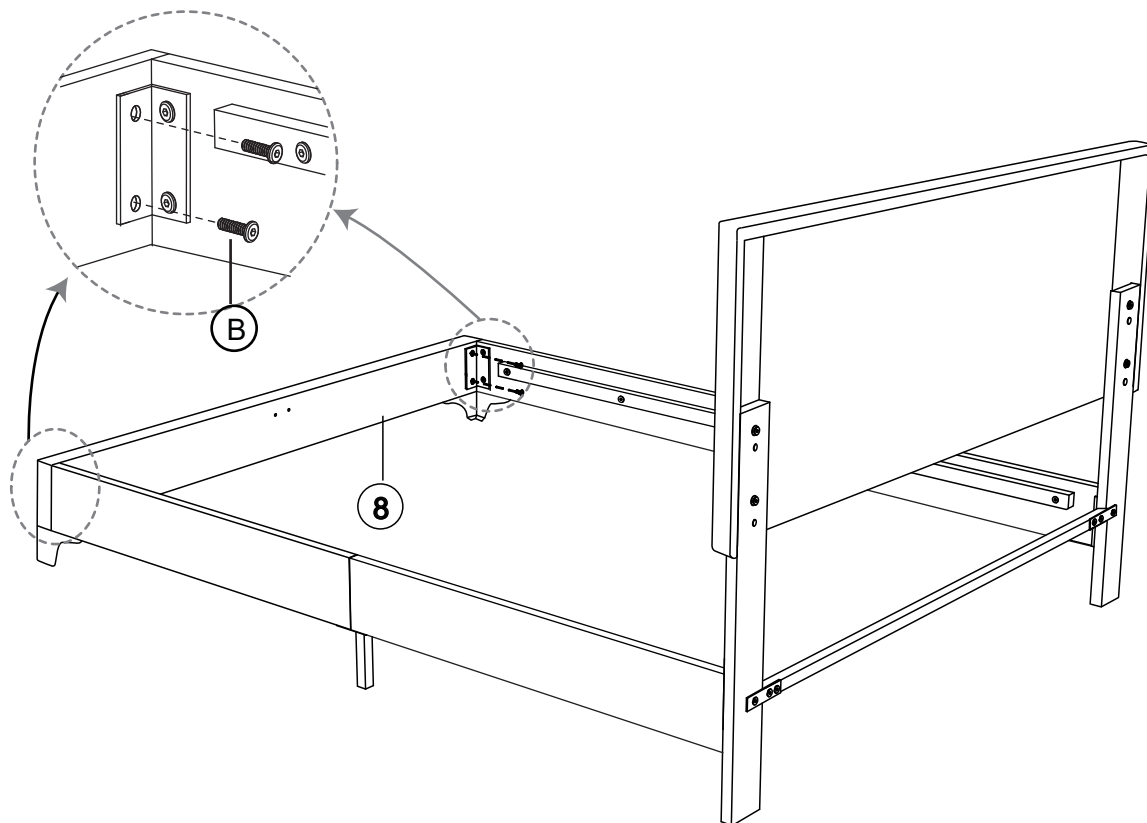

STEP 5 ÉTAPE 5

Left
Gauche

12	Bracket Support		2
B	Bolt Boulon (Ø 8X20mm)		4

STEP 6 ÉTAPE 6

Right
Droit

12	Bracket Support		2
B	Bolt Boulon (Ø 8X20mm)		4

ASSEMBLY INSTRUCTIONS INSTRUCTIONS DE MONTAGE

STEP 7 ÉTAPE 7

B	Bolt Boulon (Ø 8X20mm)		4
---	------------------------------	---	---

STEP 8 ÉTAPE 8

9	Leg Jambes		2
C	Bolt Boulon (Ø 6X16mm)		4

ASSEMBLY INSTRUCTIONS INSTRUCTIONS DE MONTAGE

STE P 9

ÉTAPE 9

B	Bolt Boulon (8X20mm)		4
---	----------------------------	---	---