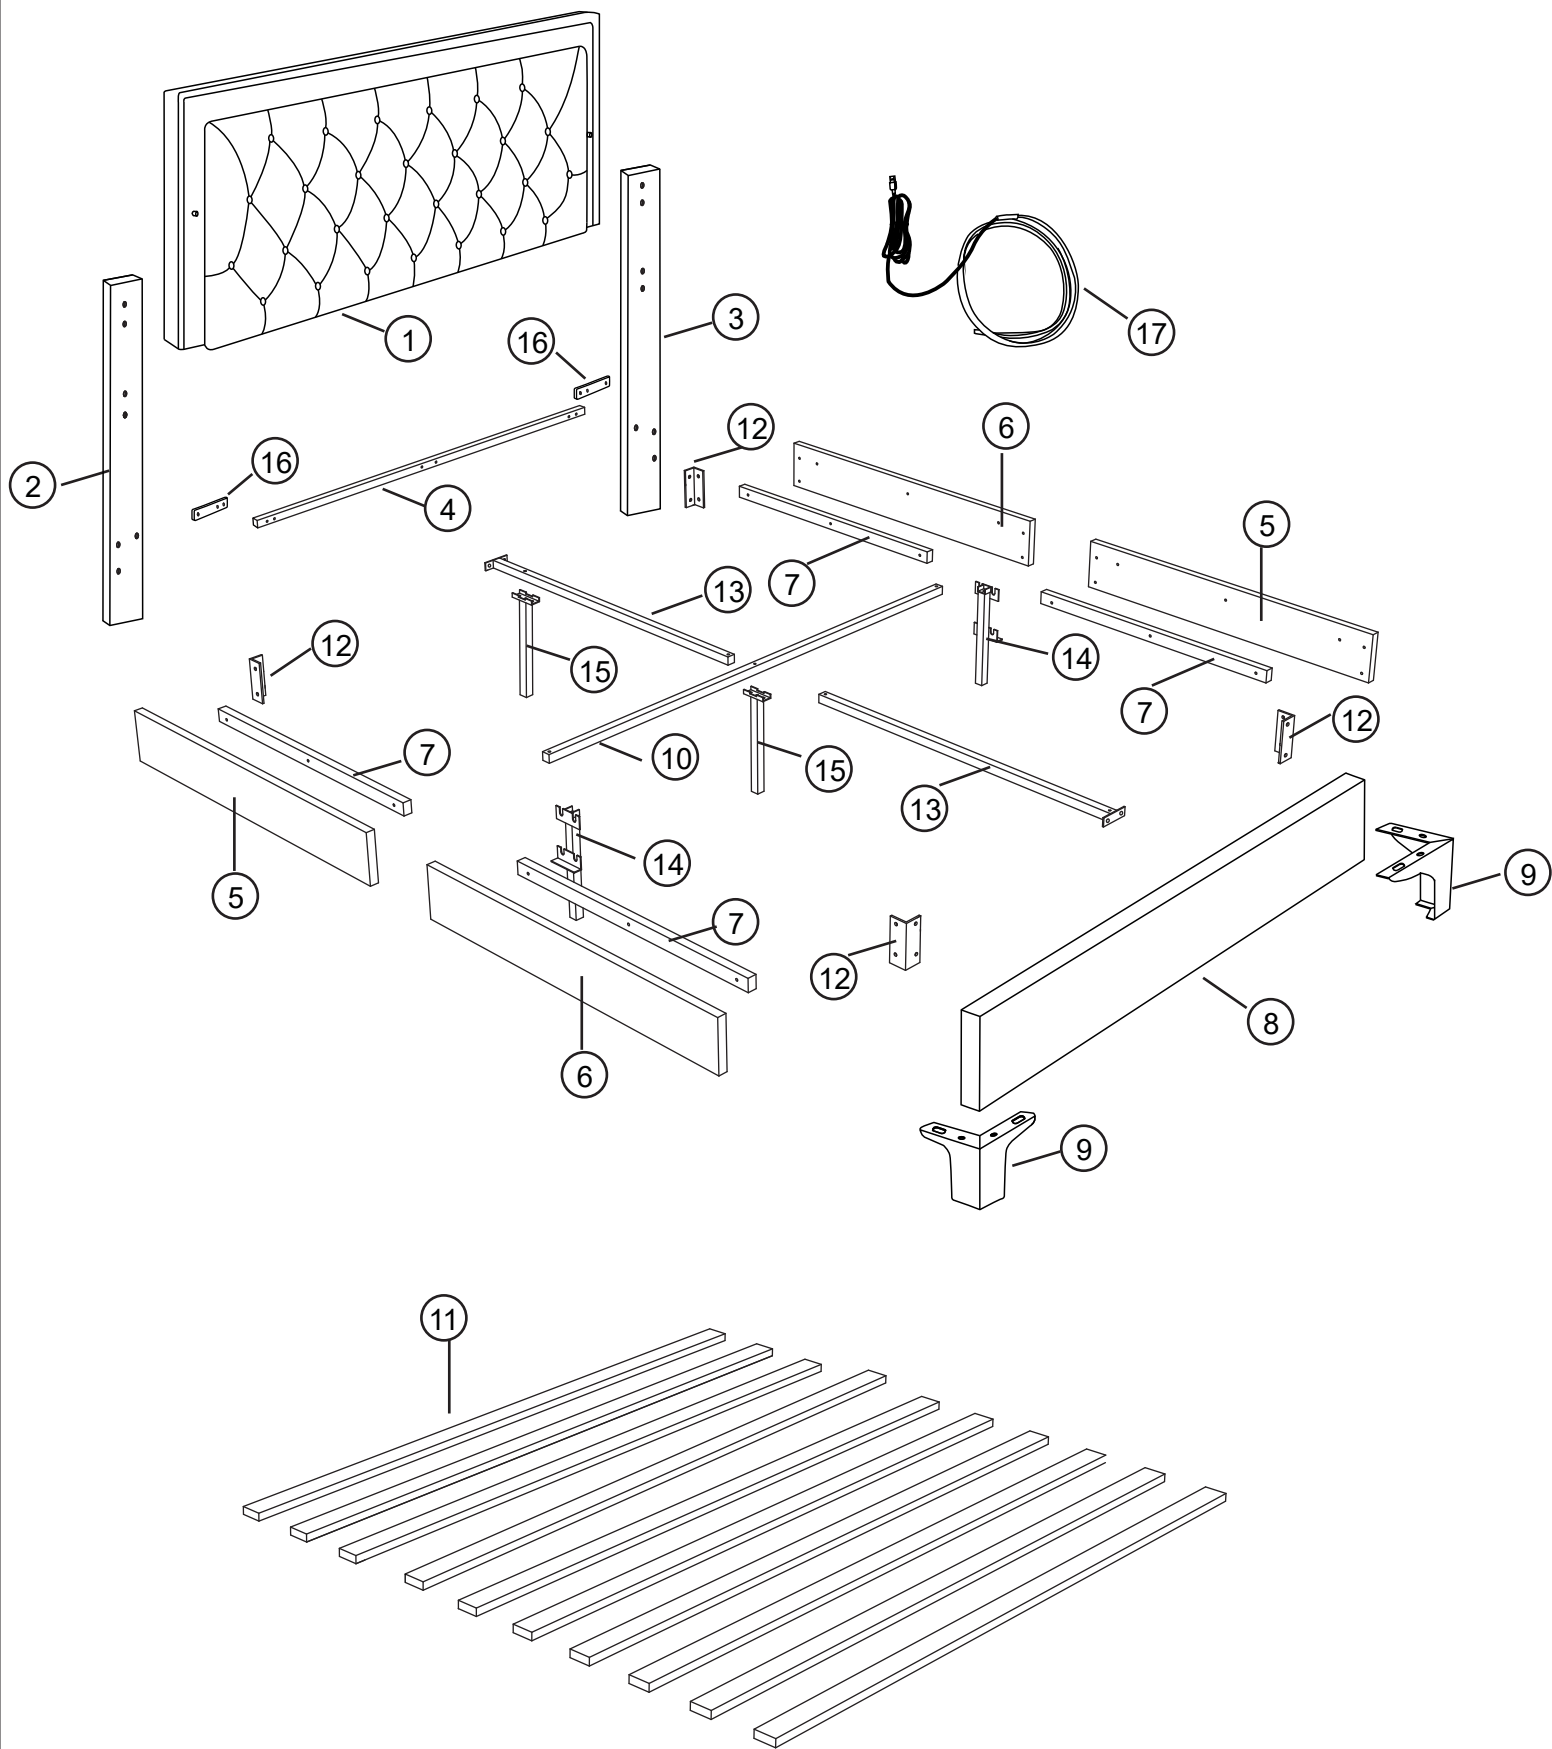

ASSEMBLY INSTRUCTIONS

INSTRUCTIONS DE MONTAGE

IMPORTANT NOTE

IMPORTANT NOTICE

**PLACE ALL PARTS ON A CLEAN AND SMOOTH SURFACE SUCH AS A RUG OR CARPET TO AVOID THE PARTS FROM BEING SCRATCHED

**BEFORE YOU BEGIN, KINDY FOLLOW THE ASSEMBLY INSTRUCTIONS STEP BY STEP

**DO NOT TIGHTEN ALL SCREWS AND BOLTS UNTIL THE BED IS FULLY SET-UP

**PLACER TOUTES LES PIÈCES SUR UNE SURFACE PROPRE ET LISSE, TELLE QU'UN TAPIS OU UNE MOQUETTE, AFIN D'ÉVITER QU'ELLES NE SOIENT RAYÉES

**AVANT DE COMMENCER, VEUILLEZ SUIVRE LES INSTRUCTIONS D'ASSEMBLAGE ÉTAPE PAR ÉTAPE.

**NE SERREZ PAS TOUTES LES VIS ET TOUS LES BOULONS TANT QUE LE LIT N'EST PAS COMPLÈTEMENT INSTALLÉ.

ASSEMBLY INSTRUCTIONS

INSTRUCTIONS DE MONTAGE

ASSEMBLY INSTRUCTIONS

INSTRUCTIONS DE MONTAGE

N733P184929/N733P183655
N733P183657

PARTS IDENTIFICATION

IDENTIFICATION DES PIÈCES

1	Headboard Tête de lit		1pc	2	Post Poste		1pc
3	Post Poste		1pc	4	Support Bar Barre de soutien		1pc
5	Side Panel Panneau latéral		2pcs	6	Side Panel Panneau latéral		2pcs
7	Bed side plate Plaque latérale de lit		4pcs	8	Footboard Pied de lit		1pc
9	Leg Jambes		2pcs	10	Center Rail Rails centraux		1pc
11	SLAT SLAT		10pcs	12	Bracket Support		4pcs
13	Center rail Rail central		2pcs	14	Support Leg Jambe de support		2pcs
15	Support Leg Jambe de support		2pcs	16	Bracket Support		2pcs
17	Light Strip Bande lumineuse		1pc				