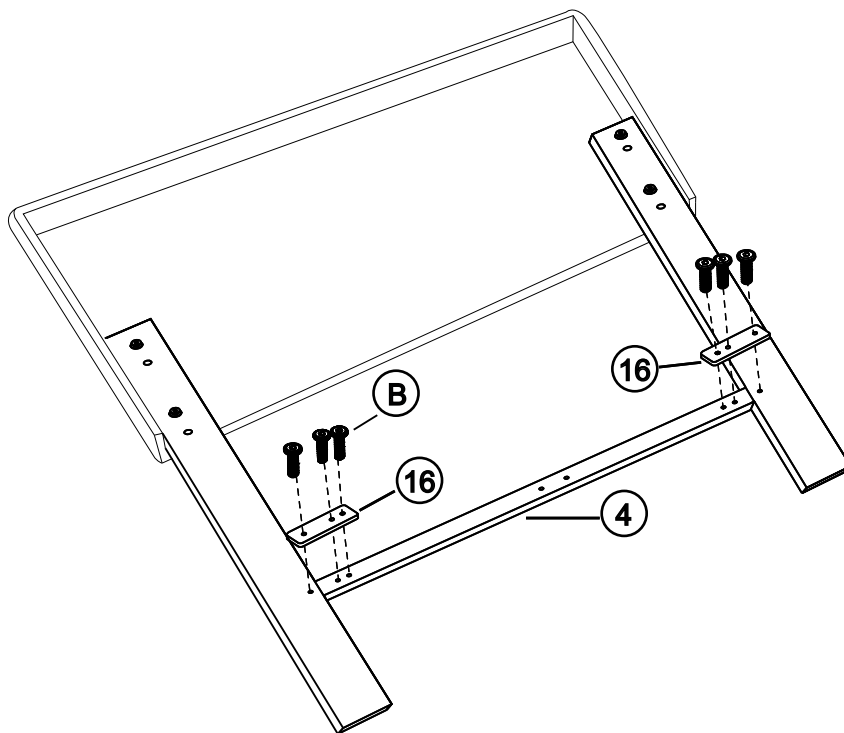

INSTRUCTIONS DE MONTAGE

ASSEMBLY INSTRUCTIONS

INSTRUCTIONS DE MONTAGE

N733P184929/N733P183655
N733P183657

PARTS IDENTIFICATION

IDENTIFICATION DES PIÈCES

1	Headboard Tête de lit		1pc	2	Post Poste		1pc
3	Post Poste		1pc	4	Support Bar Barre de soutien		1pc
5	Side Panel Panneau latéral		2pcs	6	Side Panel Panneau latéral		2pcs
7	Bed side plate Plaque latérale de lit		4pcs	8	Footboard Pied de lit		1pc
9	Leg Jambes		2pcs	10	Center Rail Rails centraux		1pc
11	SLAT SLAT		10pcs	12	Bracket Support		4pcs
13	Center rail Rail central		2pcs	14	Support Leg Jambe de support		2pcs
15	Support Leg Jambe de support		2pcs	16	Bracket Support		2pcs
17	Light Strip Bande lumineuse		1pc				

ASSEMBLY INSTRUCTIONS INSTRUCTIONS DE MONTAGE

STEP 1

ÉTAPE 1

A	Bolt Boulon (Ø 8X40mm)		4
---	------------------------------	---	---

STEP 2

ÉTAPE 2

16	Bracket Support		2
B	Bolt Boulon (Ø 8X20mm)		6

ASSEMBLY INSTRUCTIONS INSTRUCTIONS DE MONTAGE

STEP 3 ÉTAPE 3

A	Bolt Boulon (Ø 8X40mm)		12
---	------------------------------	---	----

STEP 4 ÉTAPE 4

14	Support Leg Jambe de support		2
B	Bolt Boulon (Ø 8X20mm)		8

ASSEMBLY INSTRUCTIONS INSTRUCTIONS DE MONTAGE

STEP 5 ÉTAPE 5

Left
Gauche

12	Bracket Support		2
B	Bolt Boulon (Ø 8X20mm)		4

STEP 6 ÉTAPE 6

Right
Droit

12	Bracket Support		2
B	Bolt Boulon (Ø 8X20mm)		4

ASSEMBLY INSTRUCTIONS INSTRUCTIONS DE MONTAGE

STEP 7 ÉTAPE 7