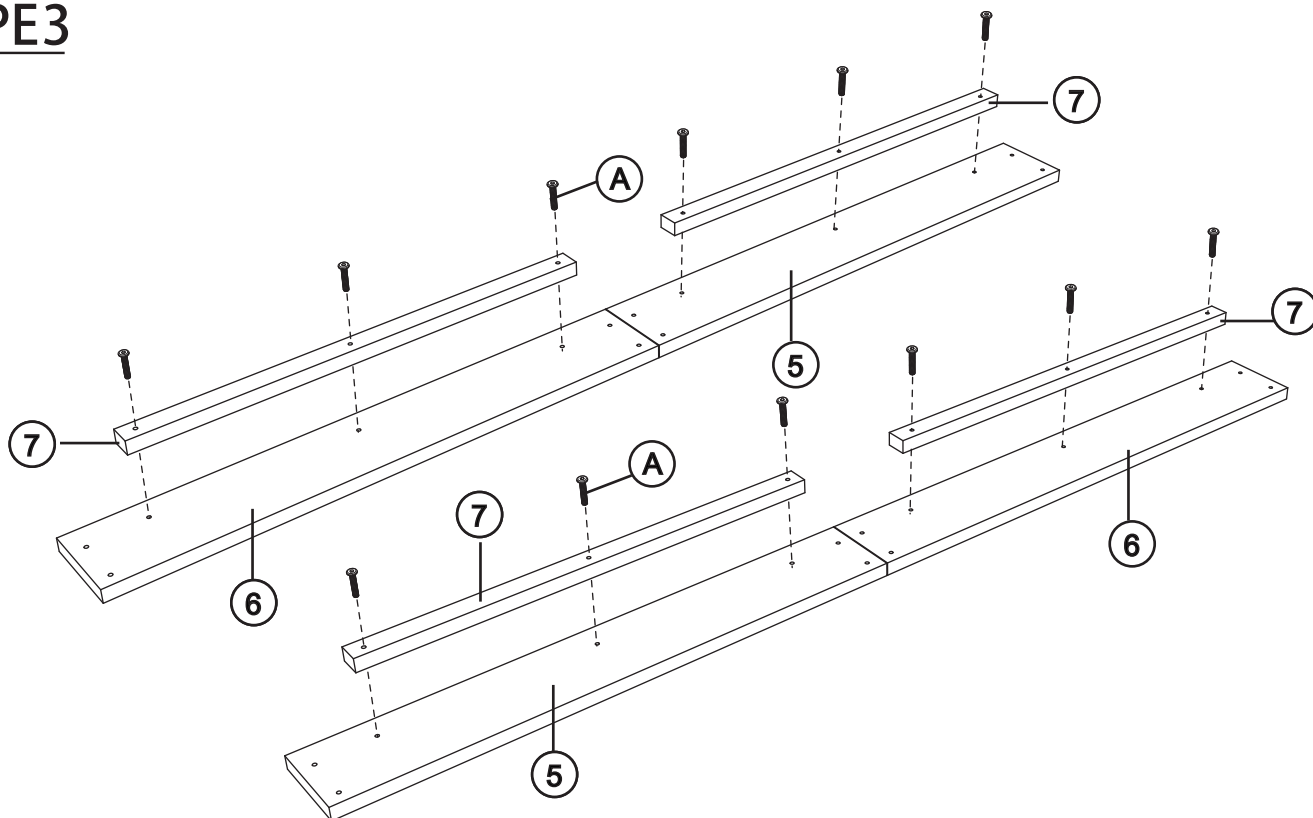

ASSEMBLY INSTRUCTIONS INSTRUCTIONS DE MONTAGE

STEP 1

ÉTAPE 1

A	Bolt Boulon (Ø 8X40mm)		4
---	------------------------------	---	---

STEP 2

ÉTAPE 2

16	Bracket Support		2
B	Bolt Boulon (Ø 8X20mm)		6

ASSEMBLY INSTRUCTIONS INSTRUCTIONS DE MONTAGE

STEP 3 ÉTAPE 3

A	Bolt Boulon (Ø 8X40mm)		12
---	------------------------------	---	----

STEP 4 ÉTAPE 4

14	Support Leg Jambe de support		2
B	Bolt Boulon (Ø 8X20mm)		8

ASSEMBLY INSTRUCTIONS INSTRUCTIONS DE MONTAGE

STEP 5 ÉTAPE 5

Left
Gauche

12	Bracket Support		2
B	Bolt Boulon (Ø 8X20mm)		4

STEP 6 ÉTAPE 6

Right
Droit

12	Bracket Support		2
B	Bolt Boulon (Ø 8X20mm)		4

ASSEMBLY INSTRUCTIONS INSTRUCTIONS DE MONTAGE

STEP 7 ÉTAPE 7