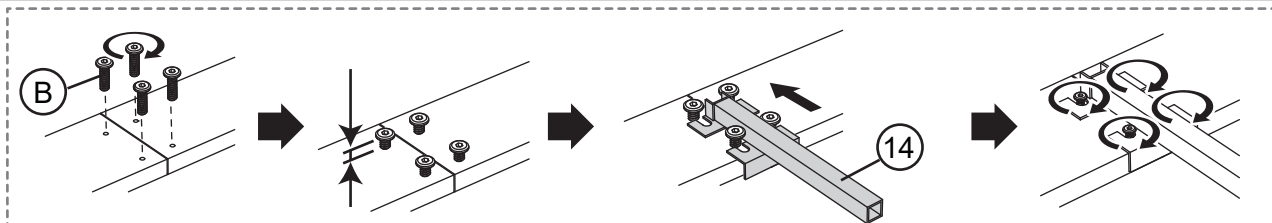

ASSEMBLY INSTRUCTIONS INSTRUCTIONS DE MONTAGE

STEP 1

ÉTAPE 1

A	Bolt Boulon (Ø 8X40mm)		4
---	------------------------------	---	---

STEP 2

ÉTAPE 2

16	Bracket Support		2
B	Bolt Boulon (Ø 8X20mm)		6

ASSEMBLY INSTRUCTIONS INSTRUCTIONS DE MONTAGE

STEP 3 ÉTAPE 3

A	Bolt Boulon (Ø 8X40mm)		12
---	------------------------------	---	----

STEP 4 ÉTAPE 4

14	Support Leg Jambe de support		2
B	Bolt Boulon (Ø 8X20mm)		8

ASSEMBLY INSTRUCTIONS INSTRUCTIONS DE MONTAGE

STEP 5 ÉTAPE 5

Left
Gauche

12	Bracket Support		2
B	Bolt Boulon (Ø 8X20mm)		4

STEP 6 ÉTAPE 6

Right
Droit

12	Bracket Support		2
B	Bolt Boulon (Ø 8X20mm)		4

ASSEMBLY INSTRUCTIONS INSTRUCTIONS DE MONTAGE

STEP 7 ÉTAPE 7