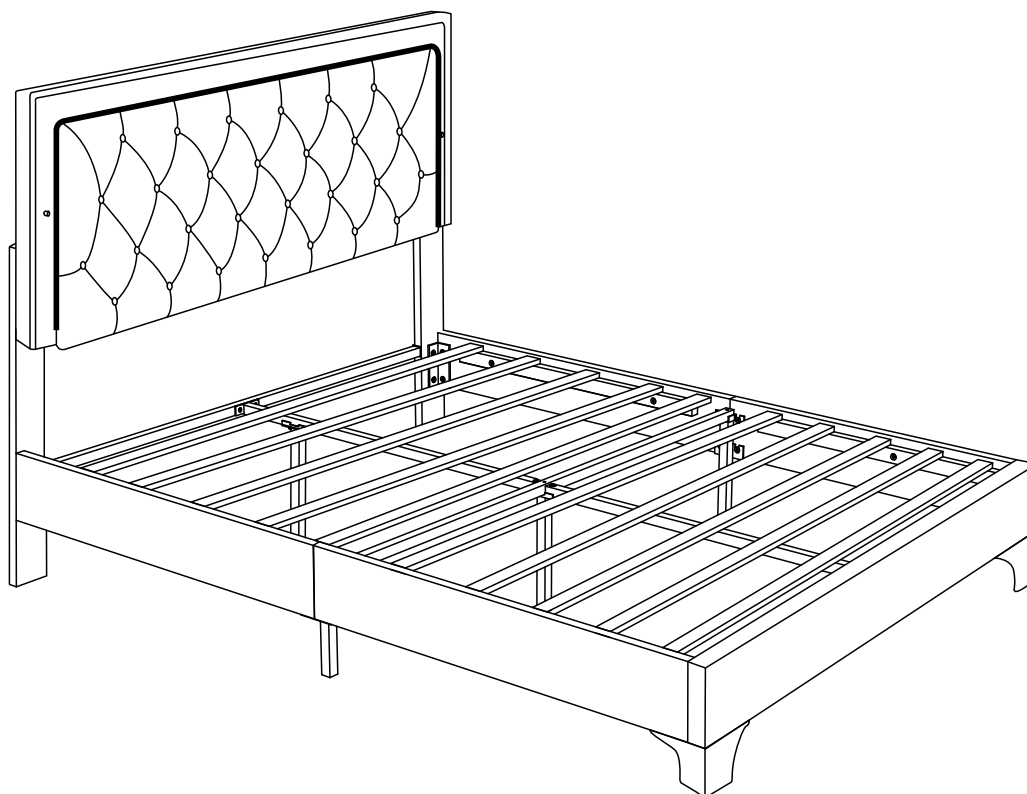

ASSEMBLY INSTRUCTIONS

INSTRUCTIONS DE MONTAGE

IMPORTANT NOTE

IMPORTANT NOTICE

**PLACE ALL PARTS ON A CLEAN AND SMOOTH SURFACE SUCH AS A RUG OR CARPET TO AVOID THE PARTS FROM BEING SCRATCHED

**BEFORE YOU BEGIN, KINDY FOLLOW THE ASSEMBLY INSTRUCTIONS STEP BY STEP

**DO NOT TIGHTEN ALL SCREWS AND BOLTS UNTIL THE BED IS FULLY SET-UP

**PLACER TOUTES LES PIÈCES SUR UNE SURFACE PROPRE ET LISSE, TELLE QU'UN TAPIS OU UNE MOQUETTE, AFIN D'ÉVITER QU'ELLES NE SOIENT RAYÉES

INSTRUCTIONS DE MONTAGE

ASSEMBLY INSTRUCTIONS

INSTRUCTIONS DE MONTAGE

N733P184929/N733P183655
N733P183657

PARTS IDENTIFICATION

IDENTIFICATION DES PIÈCES

1	Headboard Tête de lit		1pc	2	Post Poste		1pc
3	Post Poste		1pc	4	Support Bar Barre de soutien		1pc
5	Side Panel Panneau latéral		2pcs	6	Side Panel Panneau latéral		2pcs
7	Bed side plate Plaque latérale de lit		4pcs	8	Footboard Pied de lit		1pc
9	Leg Jambes		2pcs	10	Center Rail Rails centraux		1pc
11	SLAT SLAT		10pcs	12	Bracket Support		4pcs
13	Center rail Rail central		2pcs	14	Support Leg Jambe de support		2pcs
15	Support Leg Jambe de support		2pcs	16	Bracket Support		2pcs
17	Light Strip Bande lumineuse		1pc				