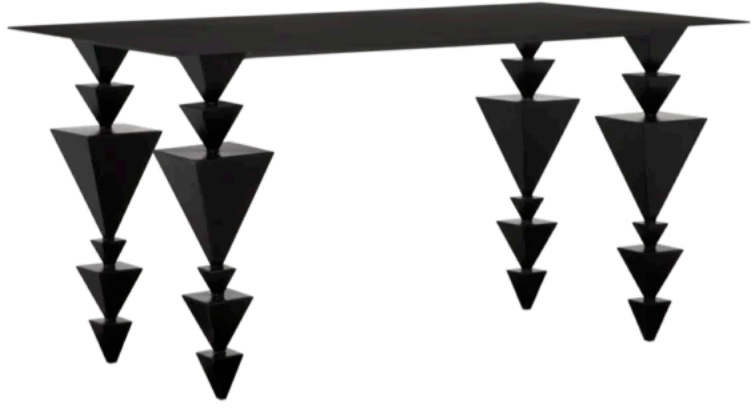

# NOIR

## Sagrada Desk

SKU: GDES206MTB

Dimensions	59W x 32D x 30H
Weight (lbs)	149
Material	Industrial Steel
Finish	Matte Black
Clearance	29

[info@noirfurniturela.com](mailto:info@noirfurniturela.com)