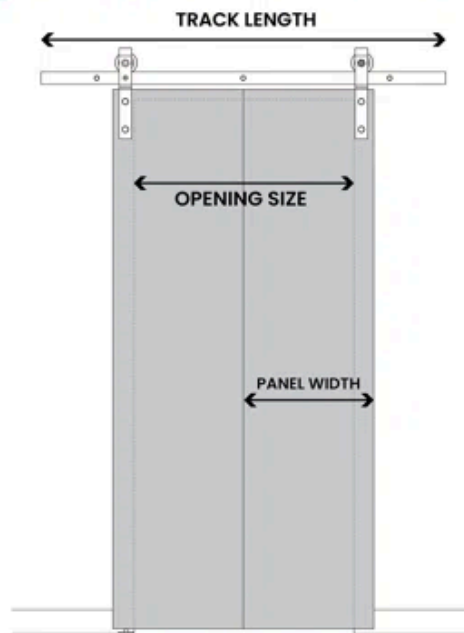

# How to choose the barn door

**Door Opening Width = Door Width \*2-4 inches**

OPTION NAME	DOOR WIDTH	DOOR HEIGHT	DOOR OPENING WIDTH	TRACK LENGTH
24" x 84"	24"(12"x2)	84"	20"-22"	28"
28" x 84"	28"(14"x2)	84"	24"-26"	32"
30" x 84"	30"(15"x2)	84"	26"-28"	34"
32" x 84"	32"(16"x2)	84"	28"-30"	36"
36" x 84"	36"(18"x2)	84"	32"-34"	40"
40" x 84"	40"(20"x2)	84"	36"-38"	44"