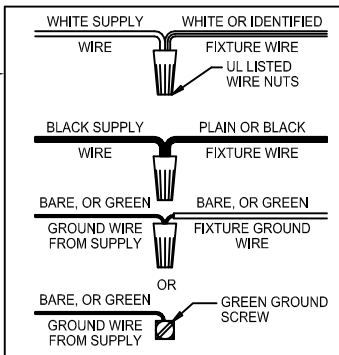

CAUTION - All glass is fragile, use care when handling Glass component(s) and or Lamp(s).

ASSEMBLY STEPS:

PASOS PARA ENSAMBLAR:

MODE D'ASSEMBLAGE:

1. D,E → A
2. B,A → C
3. F → G
4. H,I → D
5. K,L → J
6. M → J

B, C, G & M
(NOT FURNISHED)
(NO INCLUIDA)
(NON FOURNIE)

Instrucciones de ensamblaje e instalación

Precaución: Lea cuidadosamente las instrucciones y desconecte la electricidad del cortacircuitos principal antes de iniciar la instalación.