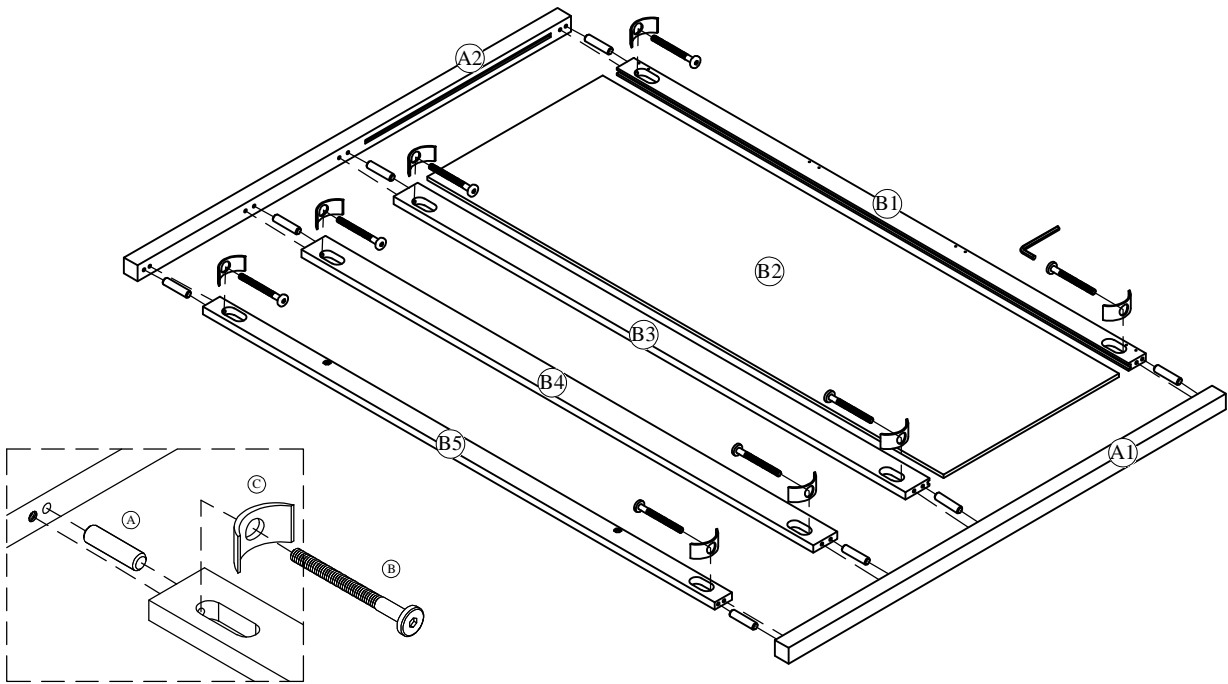

STEP-ÉTAPE1:

A 	B 	C
8PCS	8PCS	8PCS