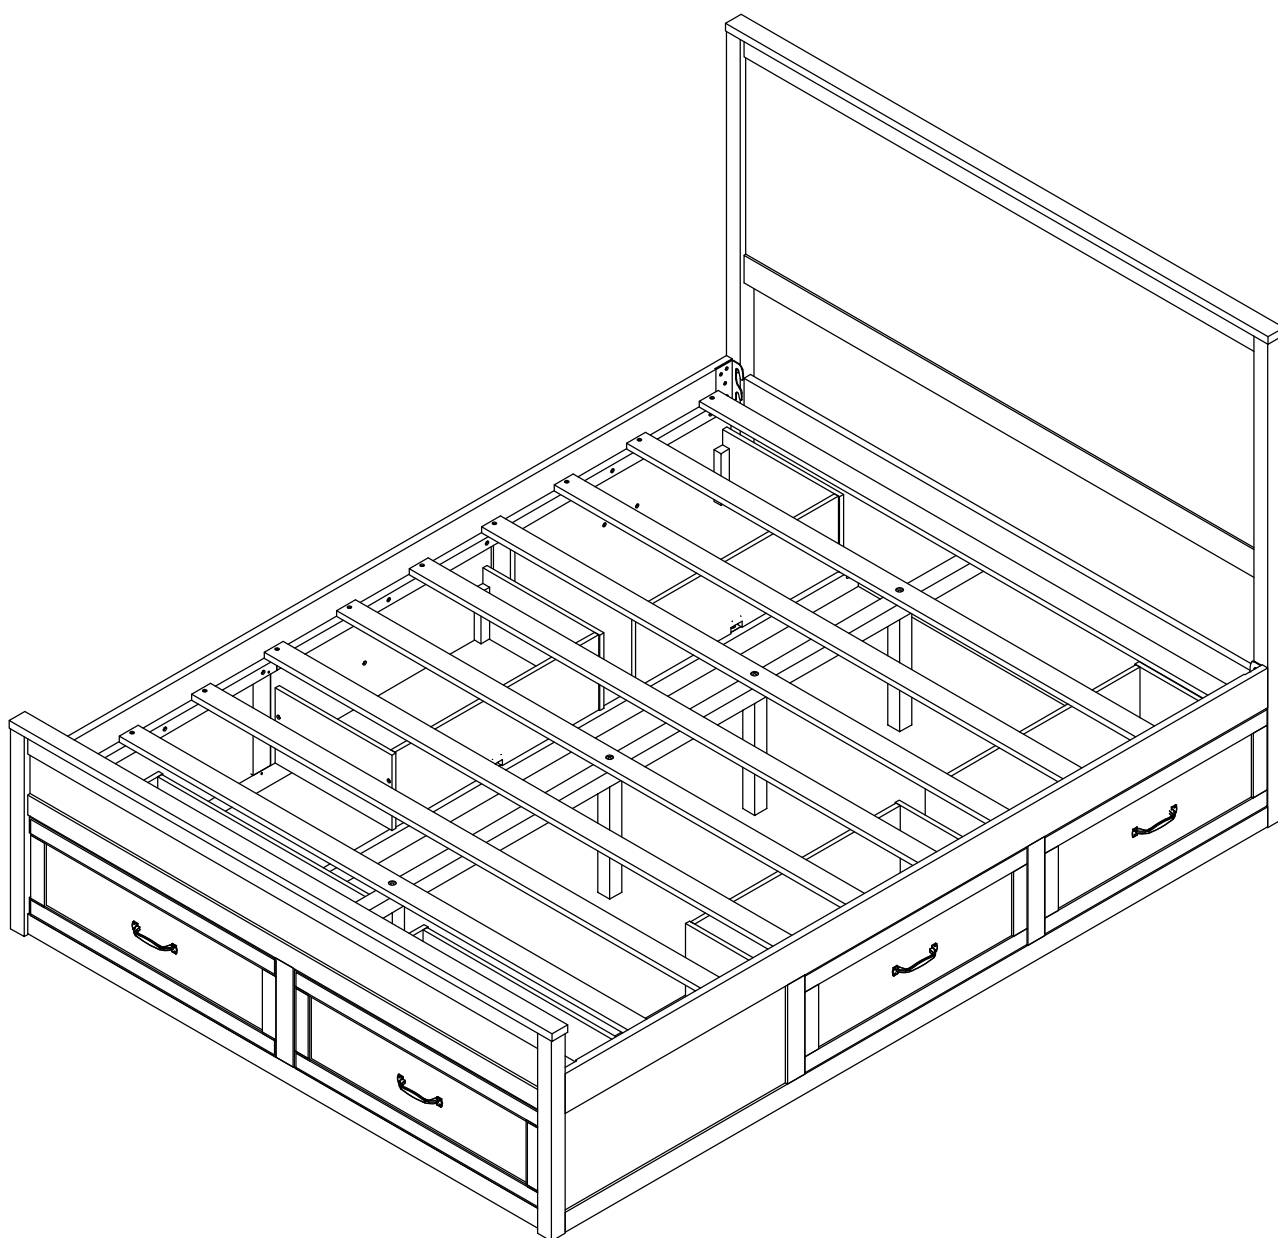

ASSEMBLY INSTRUCTION
SKU CODE: (N701P300967-968)
INSTRUCTION DE MONTAGE
CODE SKU : (N701P300967-968)

ASSEMBLY INSTRUCTION

INSTRUCTION DE MONTAGE

Part List (N701P300967)

Liste des pièces (N701P300967)

<p>A1</p>  <p>Headboard leg pied de tête de lit - 1pc</p>	<p>A2</p>  <p>Headboard leg pied de tête de lit - 1pc</p>	<p>A3</p>  <p>Headboard leg pied de lit - 1pc</p>
<p>A4</p>  <p>Headboard leg pied de lit - 1pc</p>	<p>B1</p>  <p>Crossbar headboard tête de lit barre transversale - 1pc</p>	<p>B2</p>  <p>Headboard panel panneau de tête de lit - 1pc</p>
<p>B3</p>  <p>crossbar headboard tête de lit barre transversale - 1pc</p>	<p>B4</p>  <p>crossbar headboard tête de lit barre transversale - 1pc</p>	<p>B5</p>  <p>Under crossbar headboard Sous la tête de lit barre transversale - 1pc</p>
<p>B6</p>  <p>Frame drawer cadre de tiroir - 1pc</p>	<p>B7</p>  <p>crossbar footboard plinthe de barre transversale - 1pc</p>	<p>C1</p>  <p>Under crossbar footboard Sous le pied de barre transversale - 1pc</p>
<p>C2</p>  <p>crossbar footboard plinthe de lit barre transversale - 1pc</p>	<p>C5</p>  <p>Support crossbar soutenir barre transversale - 3pcs</p>	<p>E1</p>  <p>Support drawer Tiroir de support - 6pc</p>
<p>E4</p>  <p>Support leg Jambe de support - 4pc</p>	<p>E5</p>  <p>Slats lattes - 6pc</p>	<p>D1</p>  <p>Support siderail rail de soutien - 2pcs</p>

Part List (N701P300967)

Liste des pièces (N701P300967)

<p>F1</p>  <p>Slats lattes - 6pc</p>	<p>F5</p>  <p>Back drawer tiroir arrière - 4pc</p>	<p>F7</p>  <p>Back drawer tiroir arrière - 2pcs</p>
<p>F8</p>  <p>Botton drawer tiroir du bas - 4pcs</p>	<p>F9</p>  <p>Botton drawer tiroir du bas - 2pcs</p>	