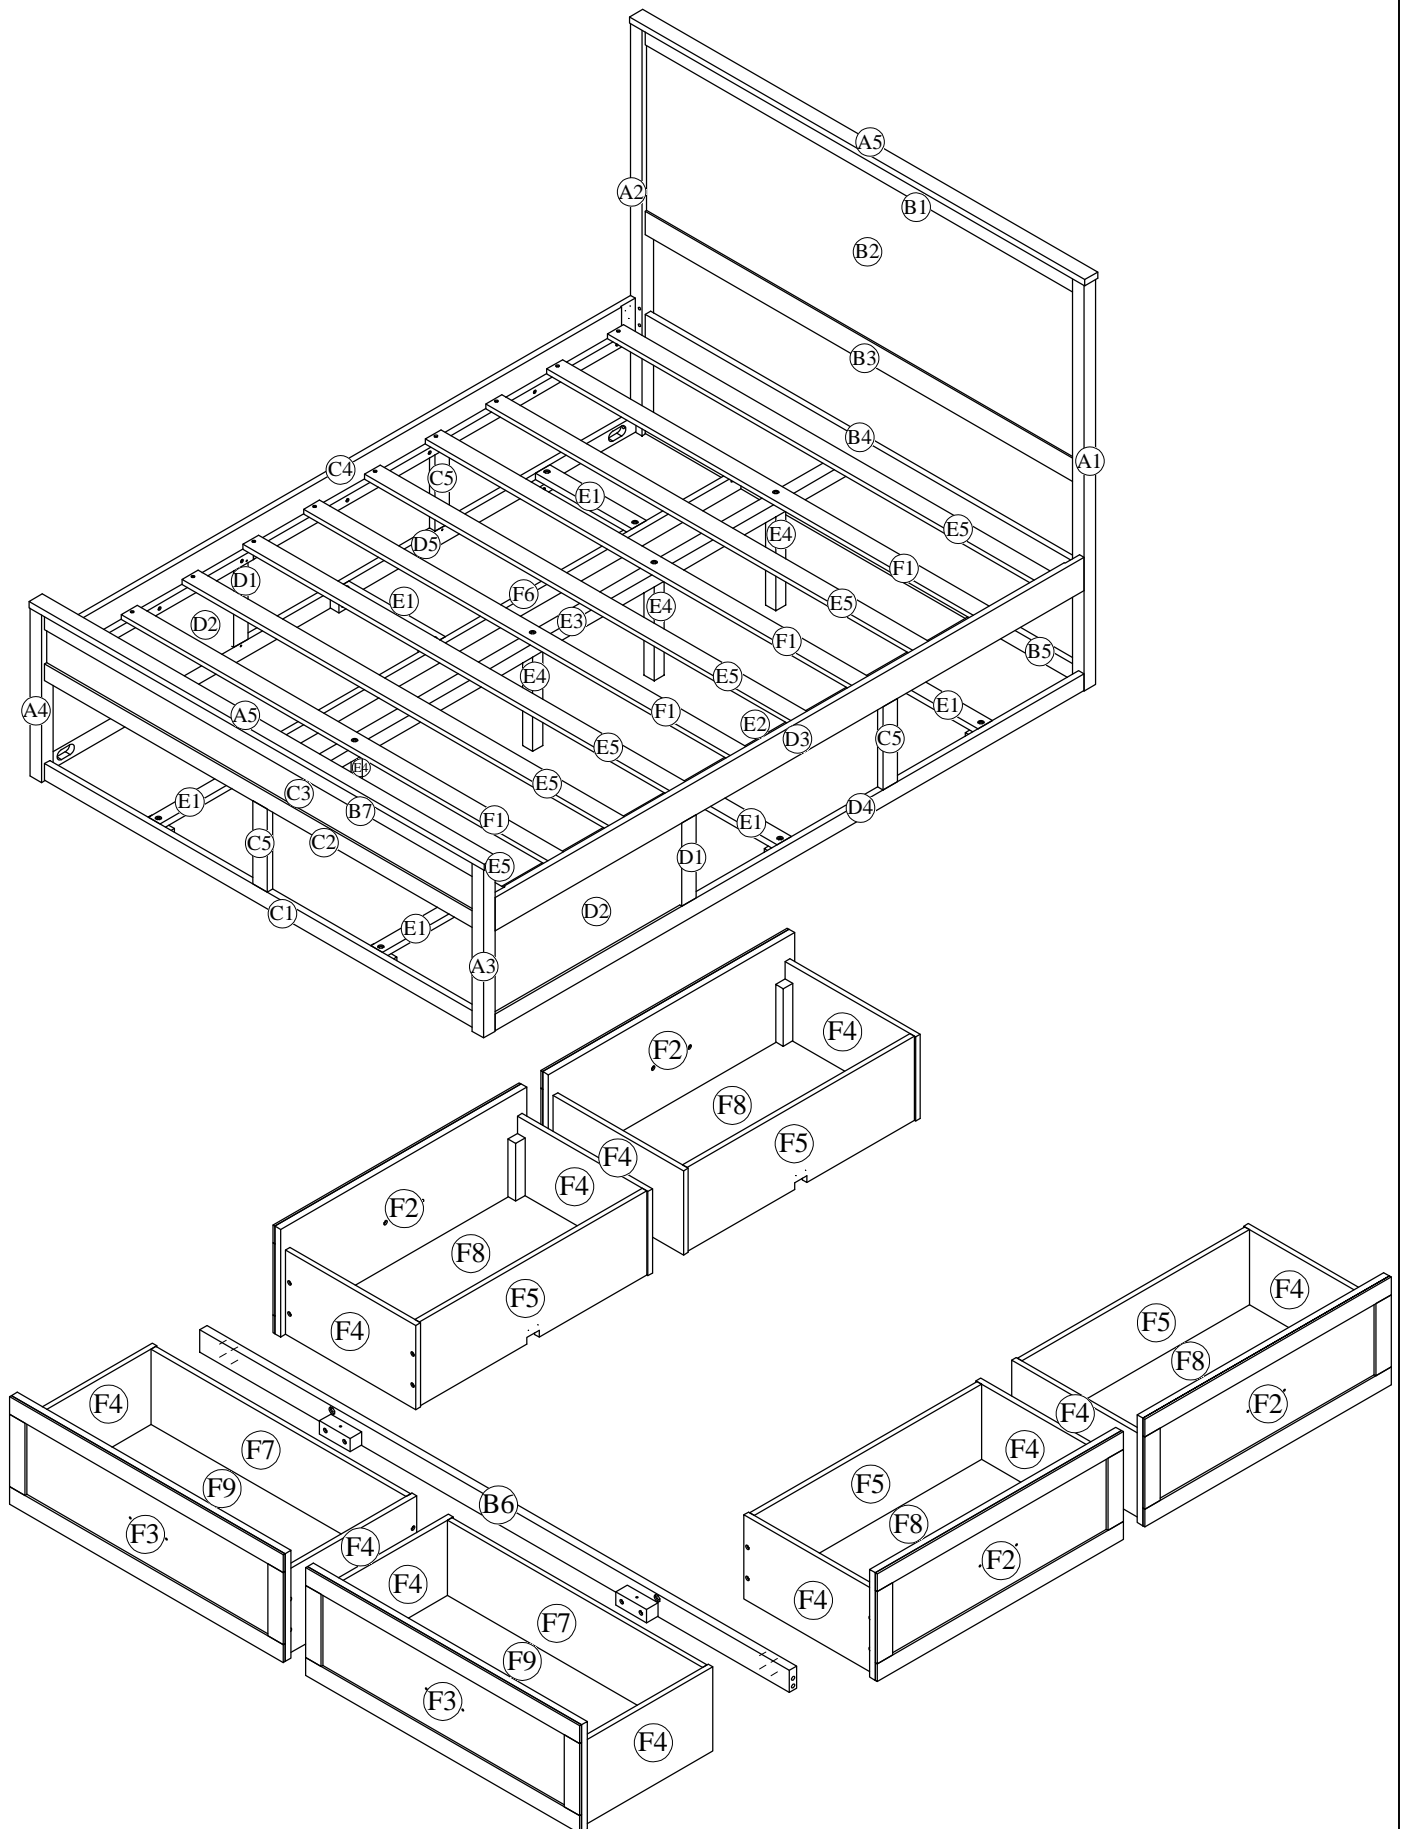

ASSEMBLY INSTRUCTION
SKU CODE: (N701P300967-968)
INSTRUCTION DE MONTAGE
CODE SKU : (N701P300967-968)

ASSEMBLY INSTRUCTION

INSTRUCTION DE MONTAGE

Part List (N701P300967)

Liste des pièces (N701P300967)

<p>A1</p>  <p>Headboard leg pied de tête de lit - 1pc</p>	<p>A2</p>  <p>Headboard leg pied de tête de lit - 1pc</p>	<p>A3</p>  <p>Headboard leg pied de lit - 1pc</p>
<p>A4</p>  <p>Headboard leg pied de lit - 1pc</p>	<p>B1</p>  <p>Crossbar headboard tête de lit barre transversale - 1pc</p>	<p>B2</p>  <p>Headboard panel panneau de tête de lit - 1pc</p>
<p>B3</p>  <p>crossbar headboard tête de lit barre transversale - 1pc</p>	<p>B4</p>  <p>crossbar headboard tête de lit barre transversale - 1pc</p>	<p>B5</p>  <p>Under crossbar headboard Sous la tête de lit barre transversale - 1pc</p>
<p>B6</p>  <p>Frame drawer cadre de tiroir - 1pc</p>	<p>B7</p>  <p>crossbar footboard plinthe de barre transversale - 1pc</p>	<p>C1</p>  <p>Under crossbar footboard Sous le pied de barre transversale - 1pc</p>
<p>C2</p>  <p>crossbar footboard plinthe de lit barre transversale - 1pc</p>	<p>C5</p>  <p>Support crossbar soutenir barre transversale - 3pcs</p>	<p>E1</p>  <p>Support drawer Tiroir de support - 6pc</p>
<p>E4</p>  <p>Support leg Jambe de support - 4pc</p>	<p>E5</p>  <p>Slats lattes - 6pc</p>	<p>D1</p>  <p>Support siderail rail de soutien - 2pcs</p>