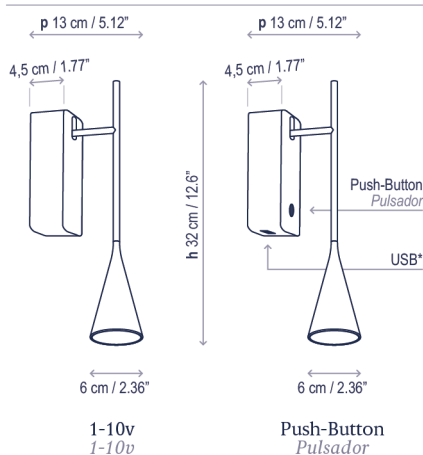

Skybell Plus A/01

Design / Diseño:
Estudi Manel Molina / 2019

Typology: Wall lamp
Tipología: Aplique

Environment: Indoor
Ambiente: Interior

Technical description / Descripción técnica:

Net Weight: 1.61 lbs
Peso Neto: 1.61 lbs

1 Box/Caja
5.91 x 18.5 x 9.06 inches | 0.5721 ft³
Gross Weight / Peso bruto: 3.09 lbs

Materials: Iron, Aluminum
Materiales: Hierro, Aluminio

Push-Button:
3 dimming power: 30% 60% 100%
The lamp will turn on with the same light output as when it was switched off.
Pulsador:
3 posiciones de encendido: 30% 60% 100%
La luminaria se encenderá con la misma intensidad de luz con la que se apagó.

Beam angle 36° standard
Óptica 36° apertura estándar

*USB: 5V 2A

Not customizable
No personalizable

Certifications
Certificaciones

Lamps description / Descripción lámpara:

120V 60Hz | DRY | IP-20 | 0-10V | 4.2W LED / CRI: 93 / 2700K
500 lm light source / fuente de luz