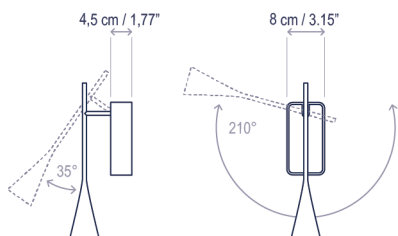

Skybell Plus A/01

Design / Diseño:
Estudi Manel Molina / 2019

Typology: Wall lamp
Tipología: Aplique

Environment: Indoor
Ambiente: Interior

Technical description / Descripción técnica:

Net Weight: 1.61 lbs
Peso Neto: 1.61 lbs

1 Box/Caja
5.91 x 18.5 x 9.06 inches | 0.5721 ft³
Gross Weight / Peso bruto: 3.09 lbs

Materials: Iron, Aluminum
Materiales: Hierro, Aluminio

Push-Button:
3 dimming power: 30% 60% 100%
The lamp will turn on with the same light output as when it was switched off.
Pulsador:
3 posiciones de encendido: 30% 60% 100%
La luminaria se encenderá con la misma intensidad de luz con la que se apagó.

Beam angle 36° standard
Óptica 36° apertura estándar

*USB: 5V 2A

Not customizable
No personalizable

Certifications
Certificaciones

Lamps description / Descripción lámpara:

120V 60Hz | DRY | IP-20 | 0-10V | 4.2W LED / CRI: 93 / 2700K
500 lm light source / fuente de luz