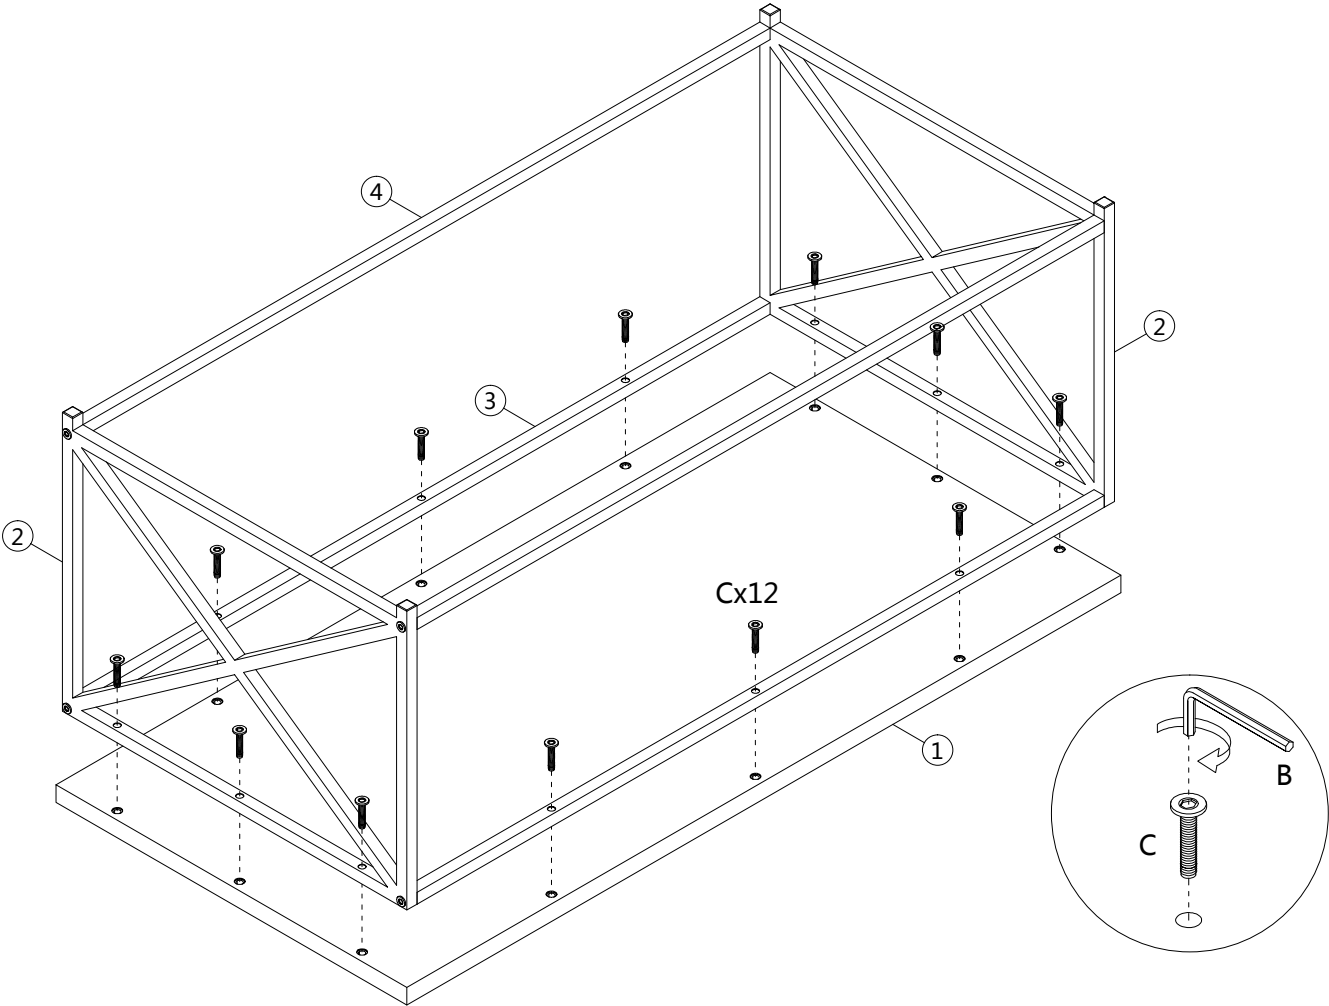

ASSEMBLY INSTRUCTIONS
INSTRUCTIONS D'ASSEMBLAGE

COFFEE TABLE 44L DARK GREY WOOD BLACK METAL
TABLE DE SALON 44L BOIS GRIS FONCÉ MÉTAL NOIR

 6x35mm		 6x25mm
A 8PCS	B 1PC	C 12PCS

step 1

step 2

180°