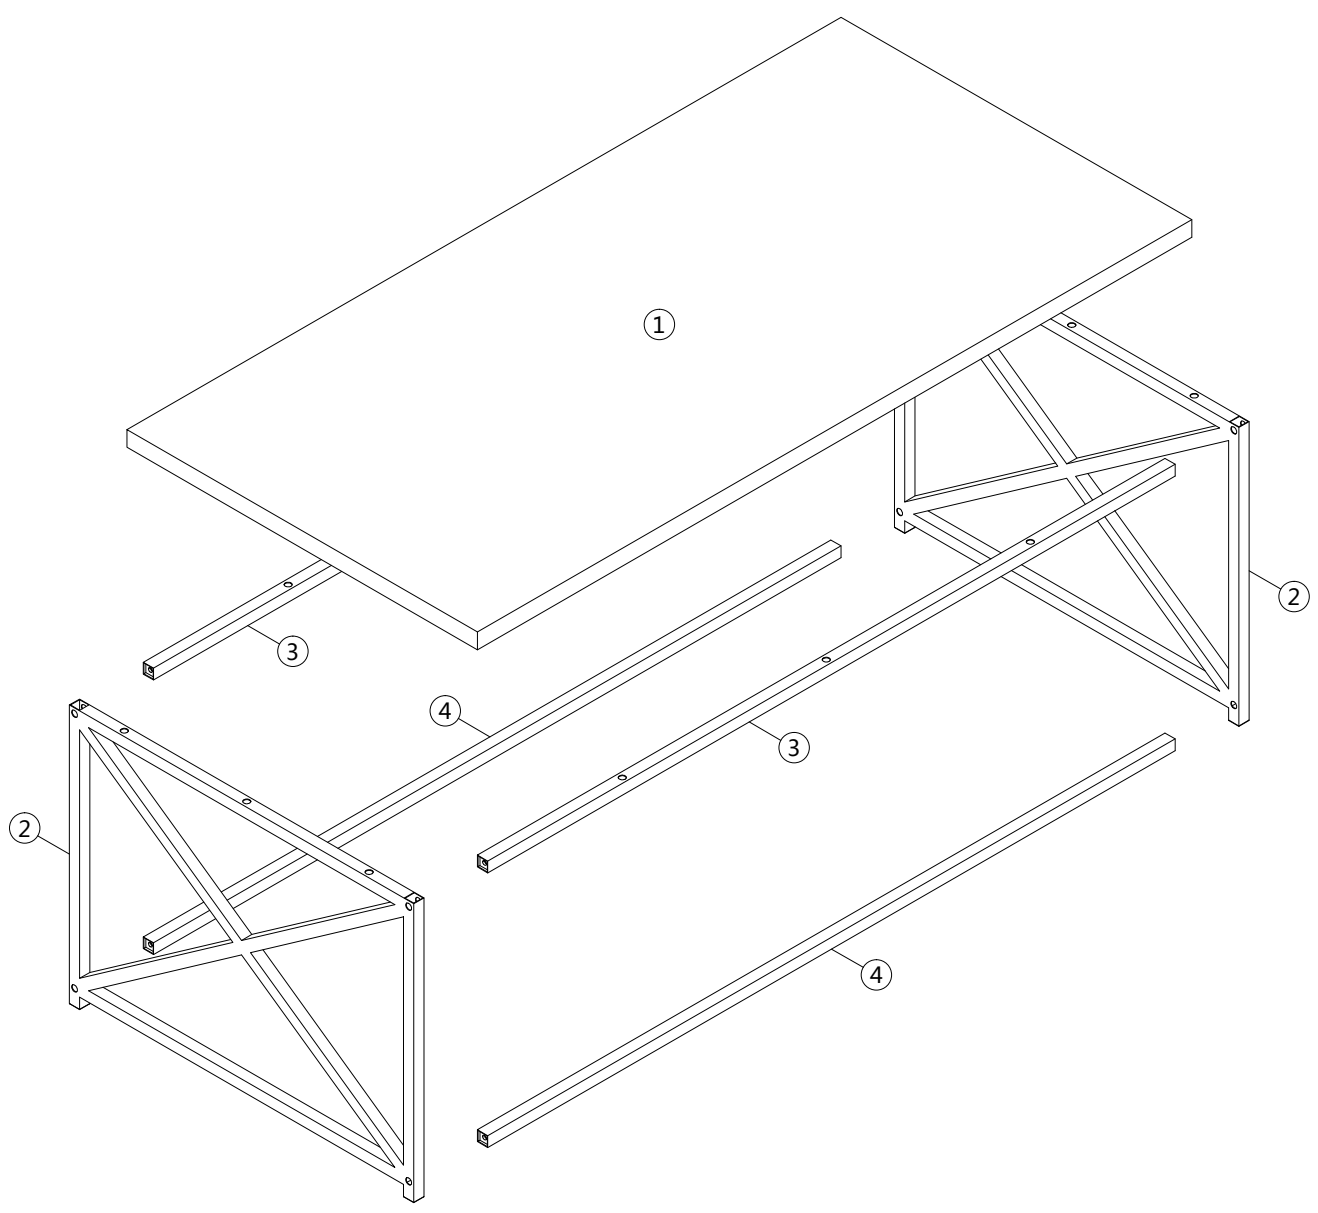

ASSEMBLY INSTRUCTIONS
INSTRUCTIONS D'ASSEMBLAGE

COFFEE TABLE 44L DARK GREY WOOD BLACK METAL
TABLE DE SALON 44L BOIS GRIS FONCÉ MÉTAL NOIR

 6x35mm		 6x25mm
A 8PCS	B 1PC	C 12PCS

step 1

step 2

180°