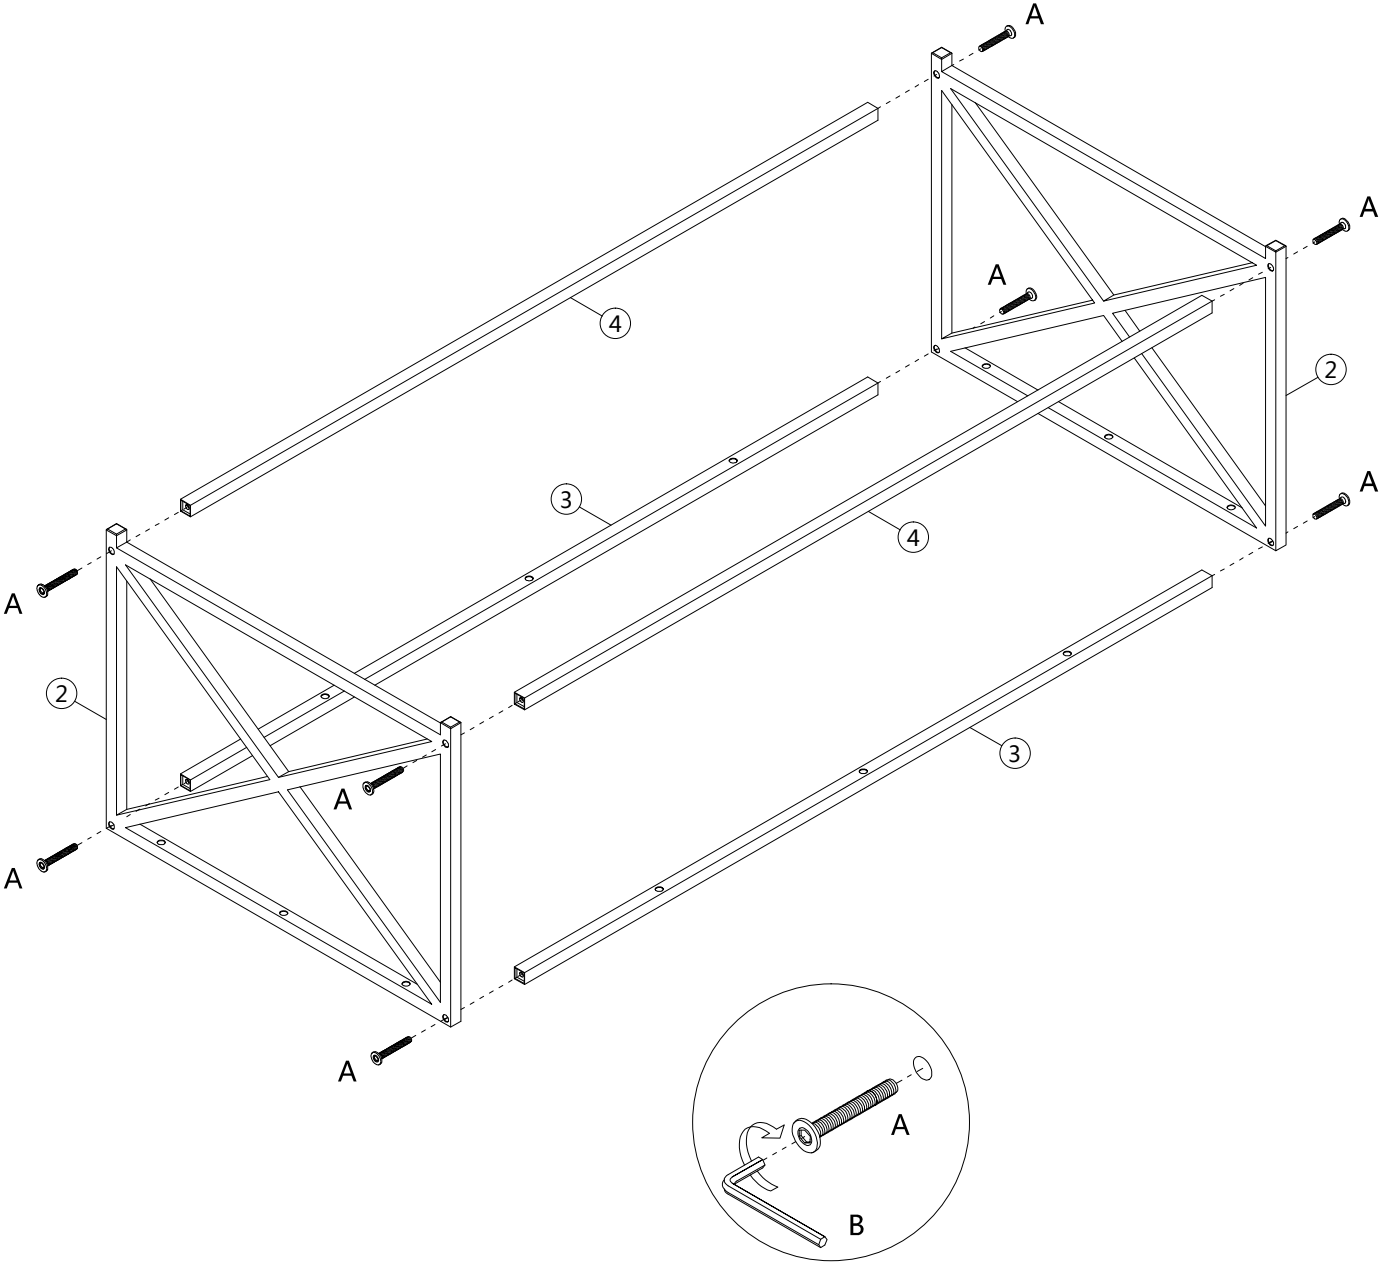

ASSEMBLY INSTRUCTIONS
INSTRUCTIONS D'ASSEMBLAGE

COFFEE TABLE 44L DARK GREY WOOD BLACK METAL
TABLE DE SALON 44L BOIS GRIS FONCÉ MÉTAL NOIR

 6x35mm		 6x25mm
A 8PCS	B 1PC	C 12PCS

step 1

step 2

180°