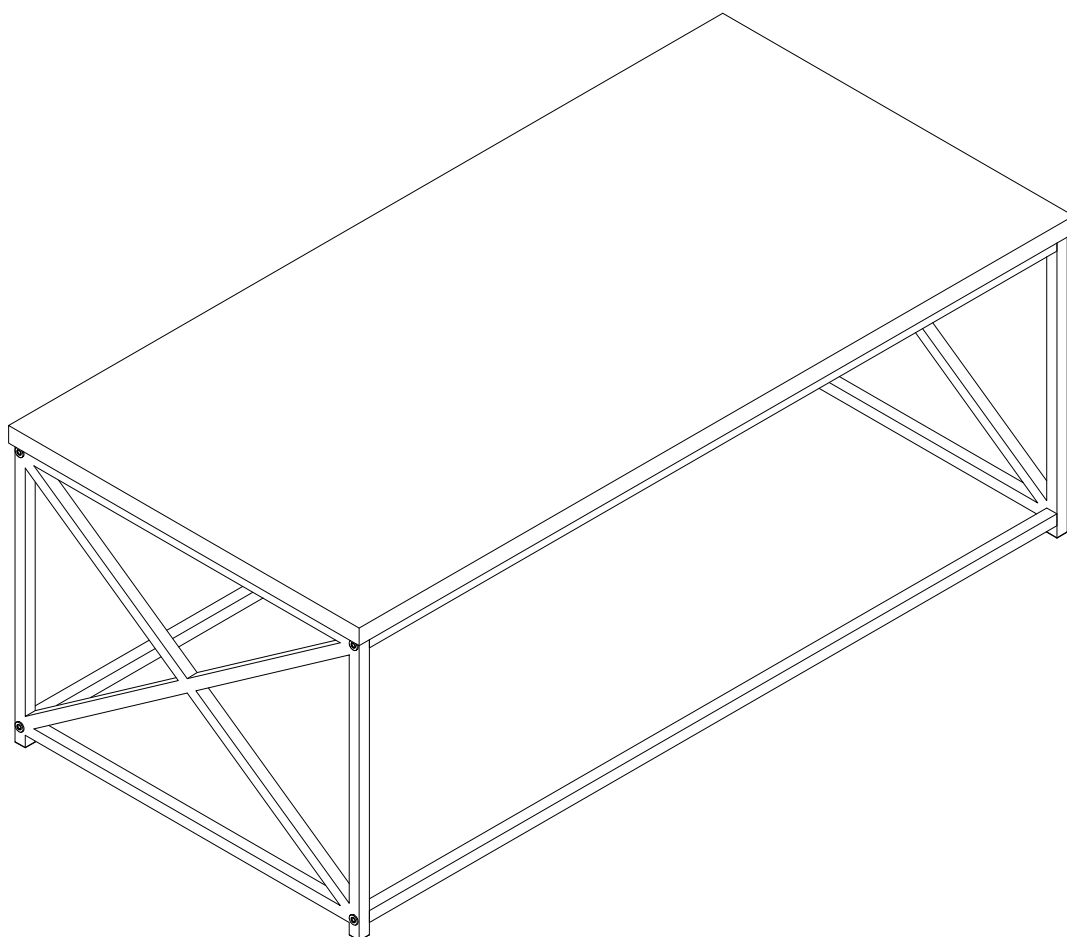

ASSEMBLY INSTRUCTIONS
INSTRUCTIONS D'ASSEMBLAGE

COFFEE TABLE 44L DARK GREY WOOD BLACK METAL
TABLE DE SALON 44L BOIS GRIS FONCÉ MÉTAL NOIR

 6x35mm		 6x25mm
A 8PCS	B 1PC	C 12PCS

step 1

step 2

180°