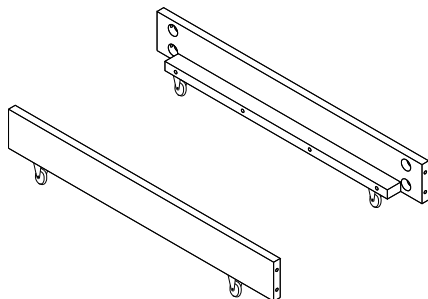

## TRUNDLE STORAGE UNIT

BEFORE YOU START ASSEMBLING ,  
PLEASE MAKE SURE ALL PARTS & HARDWARE ARE INCLUDE IN BOX :

Panel Boards .....6 Pcs

Panel Front Back.....2Pcs

Side Rail.....2Pcs

<b>ID#</b> A	 Bolt 5/16" x 80mm	Qty <b>04</b>
-----------------	----------------------------------------------------------------------------------------------------------	------------------

<b>ID#</b> B	 Nut 5/16" x 6mm	Qty <b>08</b>
-----------------	--------------------------------------------------------------------------------------------------------	------------------

<b>ID#</b> C	 Curved Spacer	Qty <b>08</b>
-----------------	------------------------------------------------------------------------------------------------------	------------------