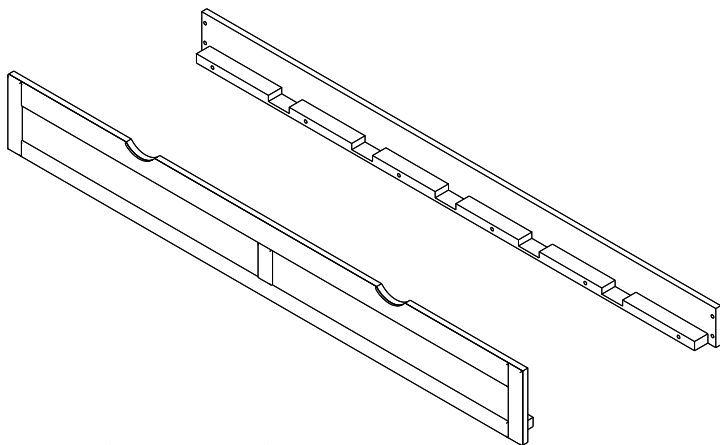

## TRUNDLE STORAGE UNIT

BEFORE YOU START ASSEMBLING ,  
PLEASE MAKE SURE ALL PARTS & HARDWARE ARE INCLUDE IN BOX :

Panel Boards .....6 Pcs

Panel Front Back.....2Pcs

Side Rail.....2Pcs

<b>ID#</b> A	 Bolt 5/16" x 80mm	Qty <b>04</b>
-----------------	----------------------------------------------------------------------------------------------------------	------------------

<b>ID#</b> B	 Nut 5/16" x 6mm	Qty <b>08</b>
-----------------	--------------------------------------------------------------------------------------------------------	------------------

<b>ID#</b> C	 Curved Spacer	Qty <b>08</b>
-----------------	------------------------------------------------------------------------------------------------------	------------------