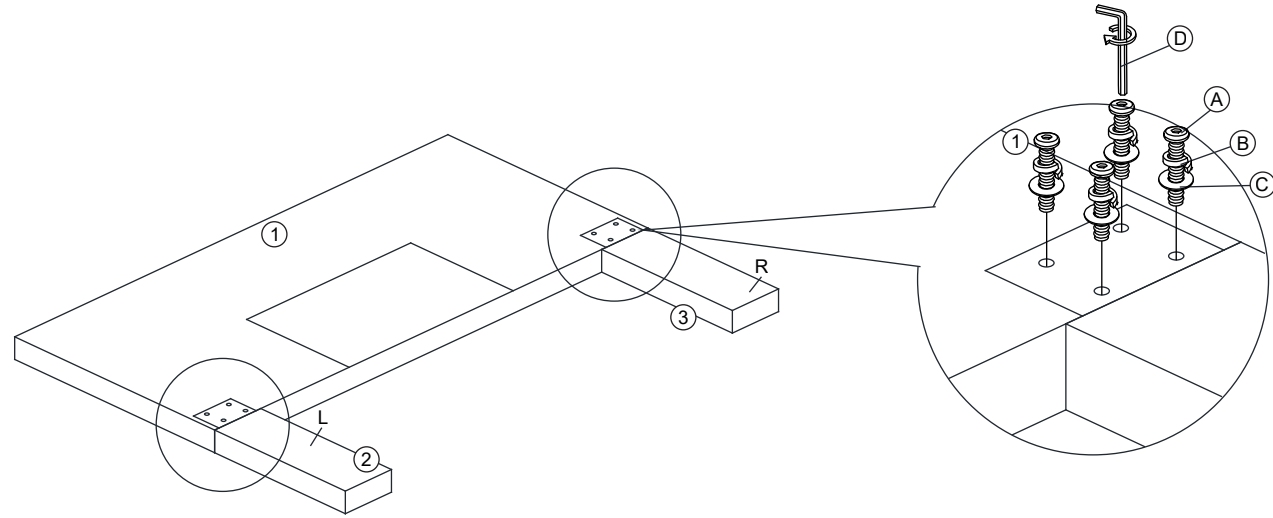

NO	PART LIST LISTA DE PIEZAS LISTE DES PIÈCES	QTY CANTIDAD QUANTITÉ
1	HEADBOARD CABECERA TÊTE DE LIT	1 PC 1 PZA 1 PIÈCE
2	HEADBOARD LEG (L) PATA DE CABECERA (I) TÊTE DE LIT (L)	1 PC 1 PZA 1 PIÈCE
3	HEADBOARD LEG (R) PATA DE CABECERA (D) TÊTE DE LIT (R)	1 PC 1 PZA 1 PIÈCE

HARDWARE FOR ASSEMBLING HB LEG
QUINCALLERIA PARA ENSAMBLAR LA PATA DE LA CABECERA
QUINCAILLERIE POUR L'ASSEMBLAGE DE LA JAMBE HB

ITEM ART PIÈCE	HARDWARE QUINCALLERIA LISTE DES PIÈCES DE QUINCAILLERIE	QTY CANTIDAD QUANTITÉ
A	JCBC SCREW TORNILLO JCBC VIS JCB-BC M6 x 50mm	8 PCS 8 PZAS 8 PIÈCES
B	SPRING WASHER ARANDELA PLÁSTICA RONDELLE À RESSORT M6 x 12mm	8 PCS 8 PZAS 8 PIÈCES
C	FLAT WASHER ARANDELA PLANA RONDELLE M6 x 19mm	8 PCS 8 PZAS 8 PIÈCES
D	L-KEY LLAVE L CLÉ EN L M4 x 100mm	1 PC 1 PZA 1 PIÈCE

HARDWARE FOR CONNECTING HB AND BASE
QUINCALLERIA PARA ACOPLAR LA CABECERA A LA BASE
QUINCAILLERIE POUR LA CONNEXION HB ET LA BASE

ITEM ART PIÈCE	HARDWARE QUINCALLERIA LISTE DES PIÈCES DE QUINCAILLERIE	QTY CANTIDAD QUANTITÉ
E	JCBB SCREW TORNILLO JCBB VIS JCB-B M8 x 90mm	4 PCS 4 PZAS 4 PIÈCES
F	SPRING WASHER ARANDELA PLÁSTICA RONDELLE À RESSORT M8 x 13mm	4 PCS 4 PZAS 4 PIÈCES
G	FLAT WASHER ARANDELA PLANA RONDELLE M8 x 22mm	8 PCS 8 PZAS 8 PIÈCES
H	HEX NUT TUERCA HEXAGONAL ÉCROU HEXAGONAL M8	4 PCS 4 PZAS 4 PIÈCES
I	L-KEY LLAVE L CLÉ EN L M5 x 65mm	1 PC 1 PZA 1 PIÈCE
J	WRENCH LLAVEL INGLESA CLÉ À MOLETTE 12.8mm	1 PC 1 PZA 1 PIÈCE

STEP 1 ETAPA 1 ÉTAPE 1

STEP 2 ETAPA 2 ÉTAPE 2