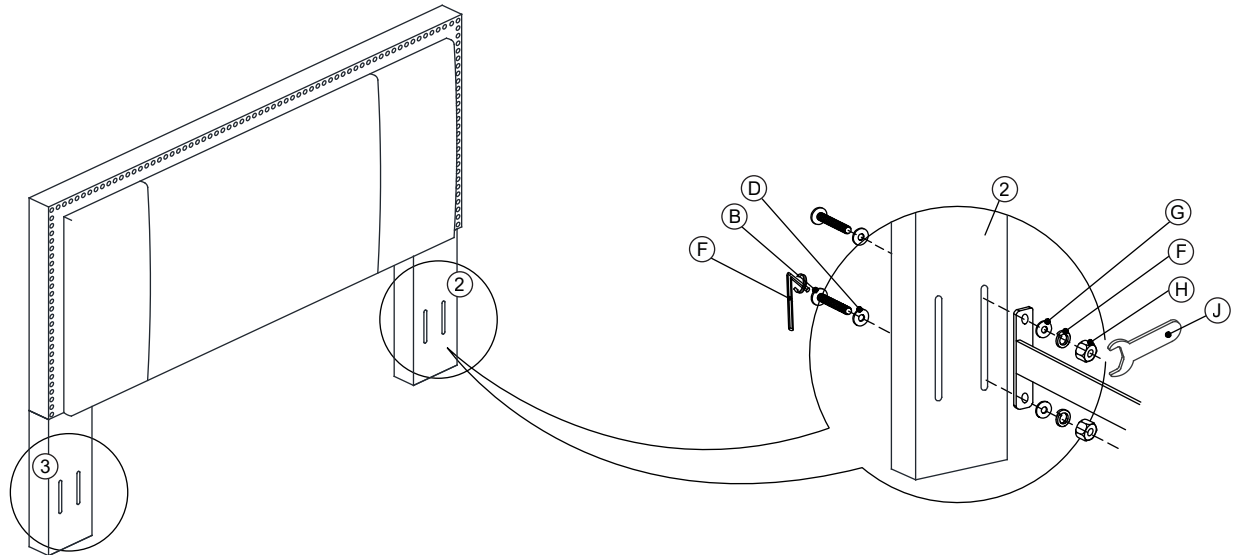

ASSEMBLY COMPLETED
ENSAMBLAJE COMPLETO
ASSEMBLAGE TERMINÉ