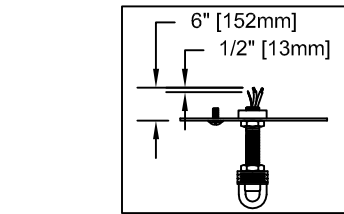

CANOPY MOUNTING & WIRE CONNECTION ASSEMBLY STEPS:

ADJUST HEIGHT WITH "D"
 N → A (TO LOCK)
 RÉGLEZ LA HAUTEUR AVEC "D"
 N → A (À VERROUILLER)
 AJUSTA LA ALTURA CON "D"
 N → A (APRETAR)

1. D, E → A
2. B, A → C
3. N, P, H → D
4. P → H (TO LOCK) (À VERROUILLER) (APRETAR)
5. F → M
6. M → Q
7. L → M
8. J, K → L
9. L → H
10. F → L, K, J, H, D
11. F → G
12. J, K → H