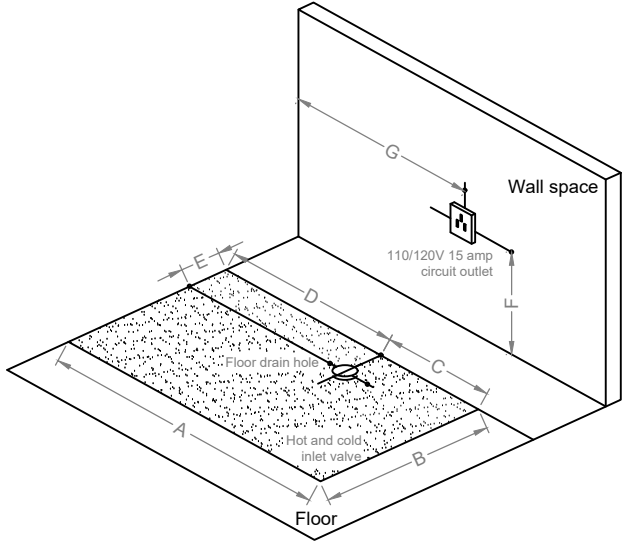

EMPV-67AIS38-BN

- A: 66.9"(1 700mm)
- B: 29.5"(750mm)
- C: 27.6"(600mm)
- D: 39.4"(1 000mm)
- E: 11.8"(300mm)
- F: 13.8"(350mm)
- G: 39.4"(1 000mm)