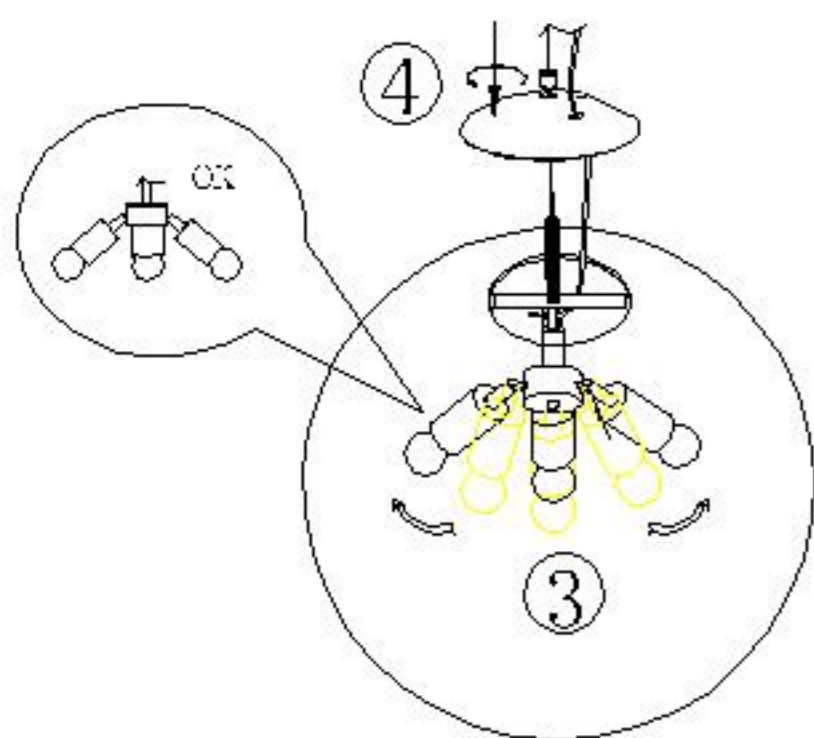

Assembly Instructions / Instrucciones De Montaje

A

B

E27 3 x MAX 40W / EXCL.
220-240V~50/60Hz

NOTE:

- 1: This lighting is only for indoor use.
- 2: Do not switch on before assembling.
- 3: Let the bulb cool down before removing it.

NOTA:

- 1: Esta lámpara solo podrá utilizarse en interior.
- 2: No enchufe la lámpara antes de montarla.
- 3: Antes de cambiar la bombilla, apáguela y espere a que se enfríe.

REF:

5710

m  ntra