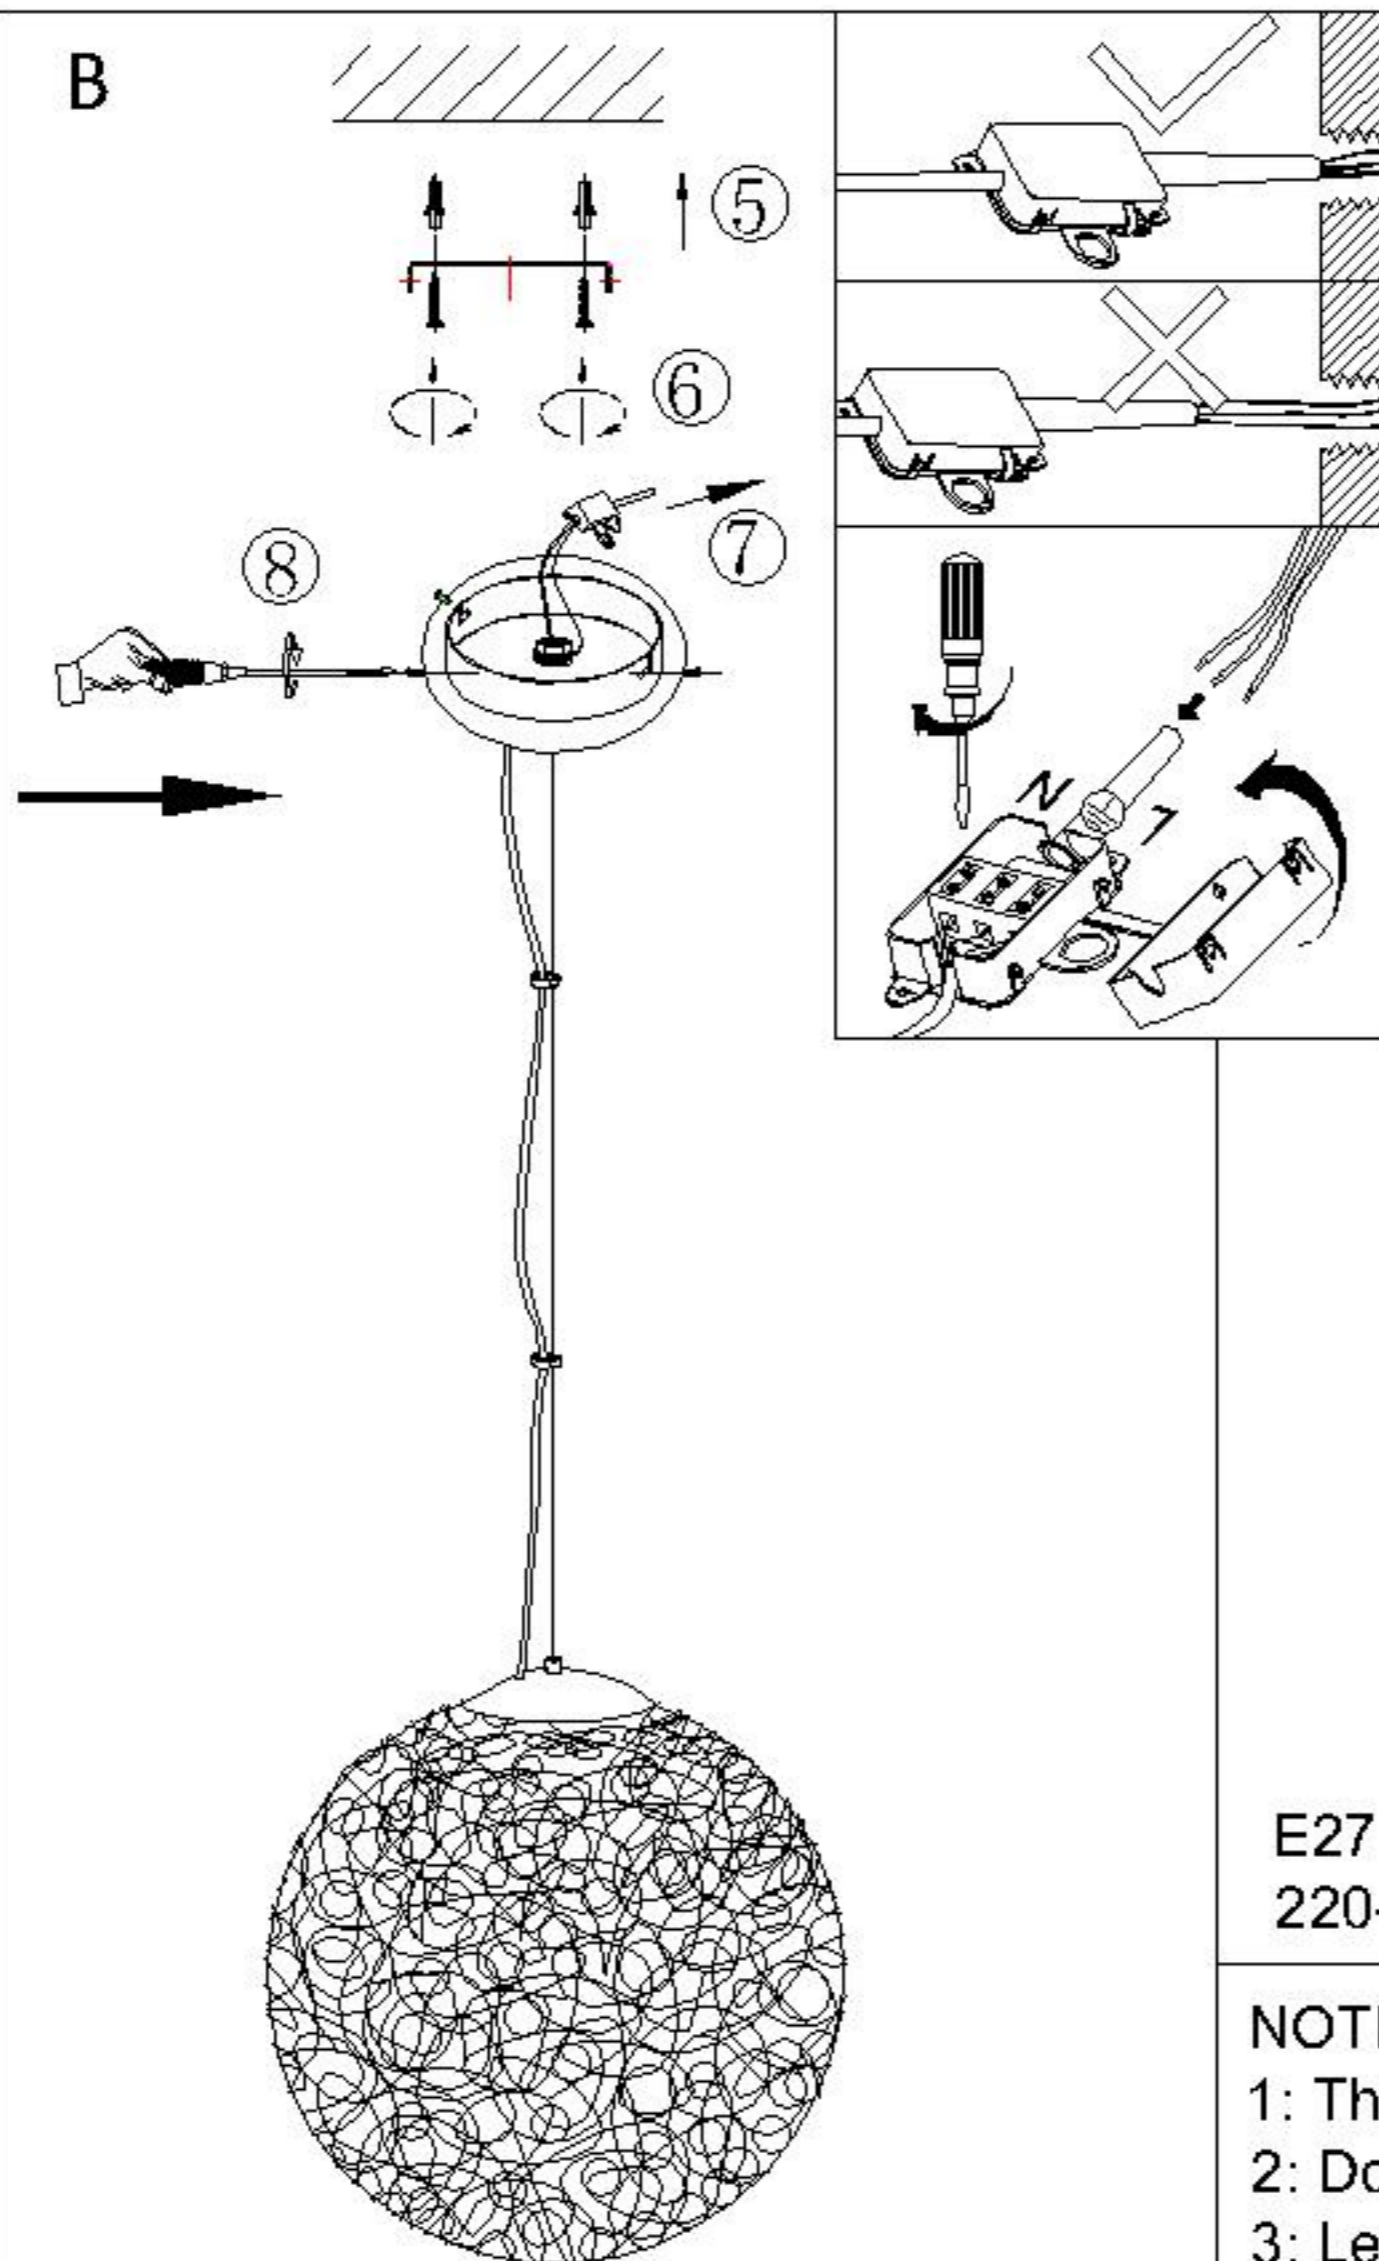

Assembly Instructions / Instrucciones De Montaje

A

B

E27 3 x MAX 40W / EXCL.
220-240V~50/60Hz

NOTE:

- 1: This lighting is only for indoor use.
- 2: Do not switch on before assembling.
- 3: Let the bulb cool down before removing it.

NOTA:

- 1: Esta lámpara solo podrá utilizarse en interior.
- 2: No enchufe la lámpara antes de montarla.
- 3: Antes de cambiar la bombilla, apáguela y espere a que se enfríe.

REF:

5710

m  ntra