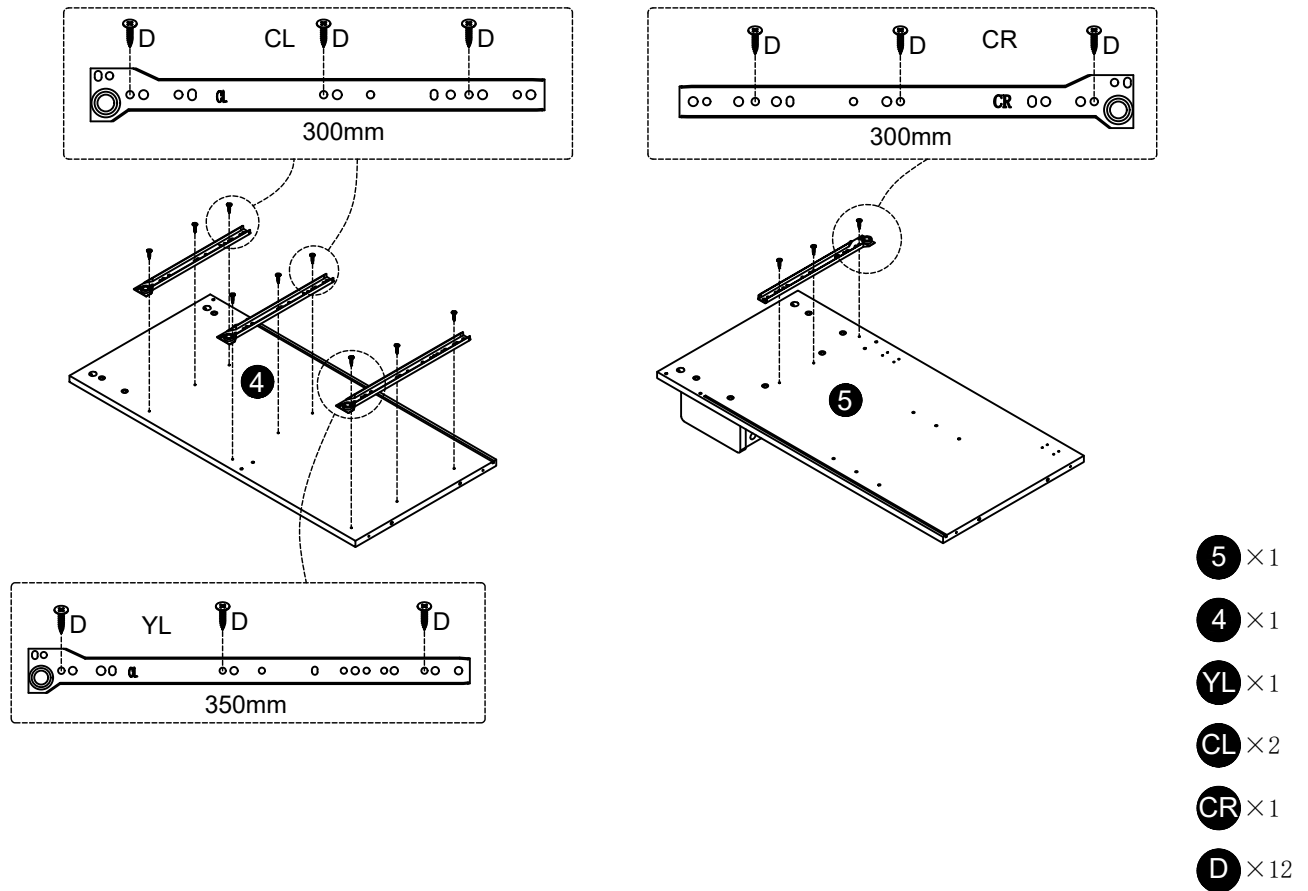

ASSEMBLY INSTRUCTION (INSTRUCTIONS DE MONTAGE)

Part List:

											
A	Ø6*35	78pcs	B	Ø15*9	78pcs	C	Ø6*30	22pcs	D	Ø3*14	40pcs
											
E	Ø4*35	32pcs	F	Ø3.5*14	46pcs	G	Ø7×48	20pcs	H	M6×10	20pcs
											
I	M6×35	16pcs	J	M6×40	24pcs	K	M4*22	6pcs	L	/	6pcs
											
M	/	4pcs	N	Ø20×0.5	10pcs	O	/	16pcs	P	/	3pcs
											
Q	/	2pcs	R	/	1pcs	S	/	1pcs	T	/	2pcs
											
U	/	2pcs	V	M4	1pcs	W	/	1pcs	X	/	2pcs
											
CL	300mm	3pcs	CR	300mm	3pcs	DL	300mm	3pcs	DR	300mm	3pcs
											
YL	350mm	1pcs	YR	350mm	1pcs	ZL	350mm	1pcs	ZR	350mm	1pcs

ASSEMBLY INSTRUCTION (INSTRUCTIONS DE MONTAGE)

STEP (ÉTAPE) 1

STEP (ÉTAPE) 2

ASSEMBLY INSTRUCTION (INSTRUCTIONS DE MONTAGE)

STEP (ÉTAPE) 3

STEP (ÉTAPE) 4

ASSEMBLY INSTRUCTION (INSTRUCTIONS DE MONTAGE)

STEP (ÉTAPE) 5