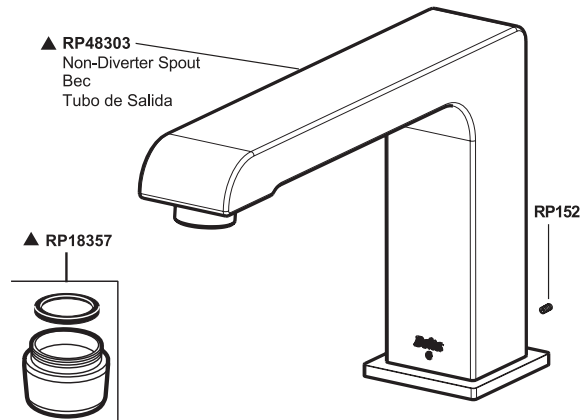

Arzo® Roman Tub Trim Garniture de Bain Romain Arzo®

Adorno Arzo® para Bañera Romana

Model/Modelo/Modèle T2786 Series/Series/Seria

2786 Arzo™

Arzo® Roman Tub

▲Specify finish / Especificque el Acabado / Précisez le fini