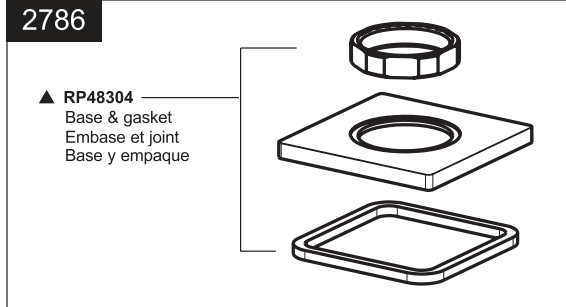

Arzo® Roman Tub Trim Garniture de Bain Romain Arzo®

Adorno Arzo® para Bañera Romana

Model/Modelo/Modèle T2786 Series/Series/Seria

2786 Arzo™

Arzo® Roman Tub

▲Specify finish / Especificque el Acabado / Précisez le fini