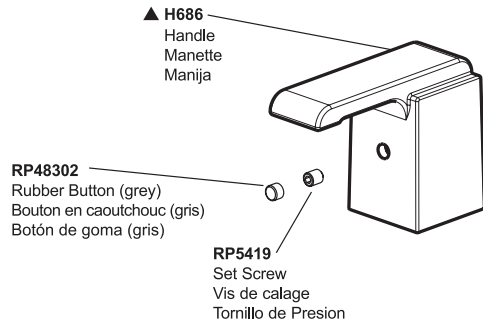

Arzo® Roman Tub Trim Garniture de Bain Romain Arzo®

Adorno Arzo® para Bañera Romana

Model/Modelo/Modèle T2786 Series/Series/Seria

2786 Arzo™

Arzo® Roman Tub

▲Specify finish / Especificque el Acabado / Précisez le fini