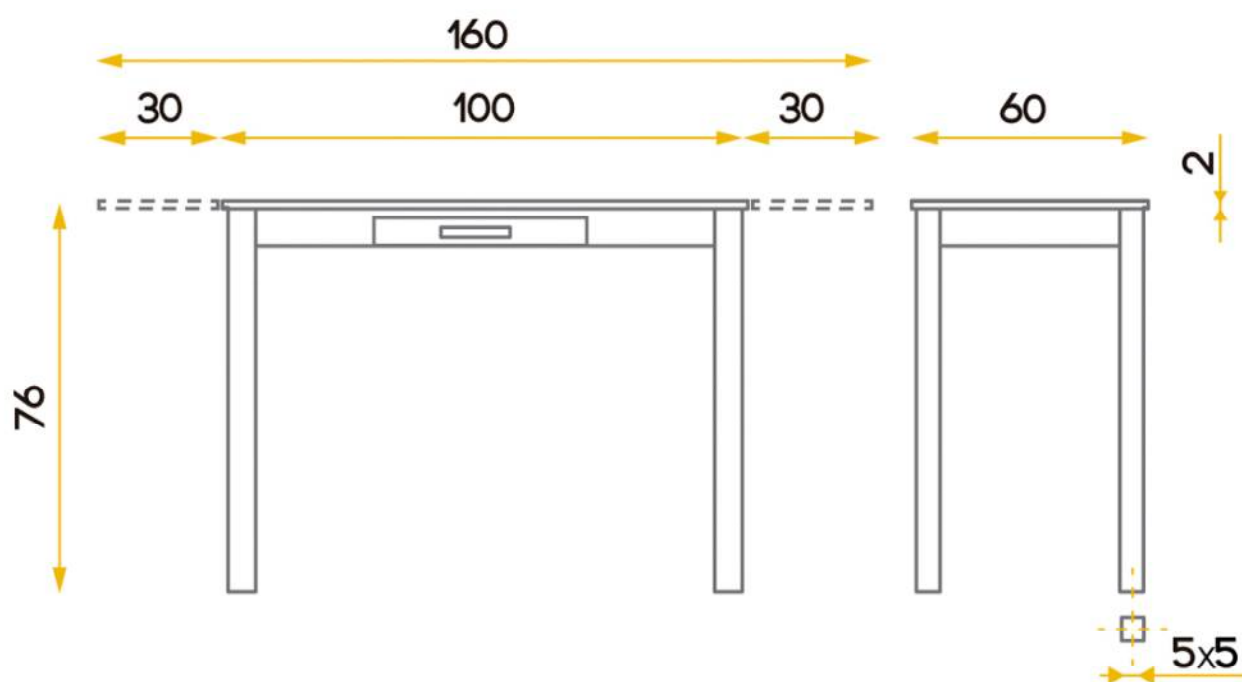

PI-514

 PONDECOR

(100/160) x 60 x 76H cm

104 x 68 x 15,5H cm

28
Kg