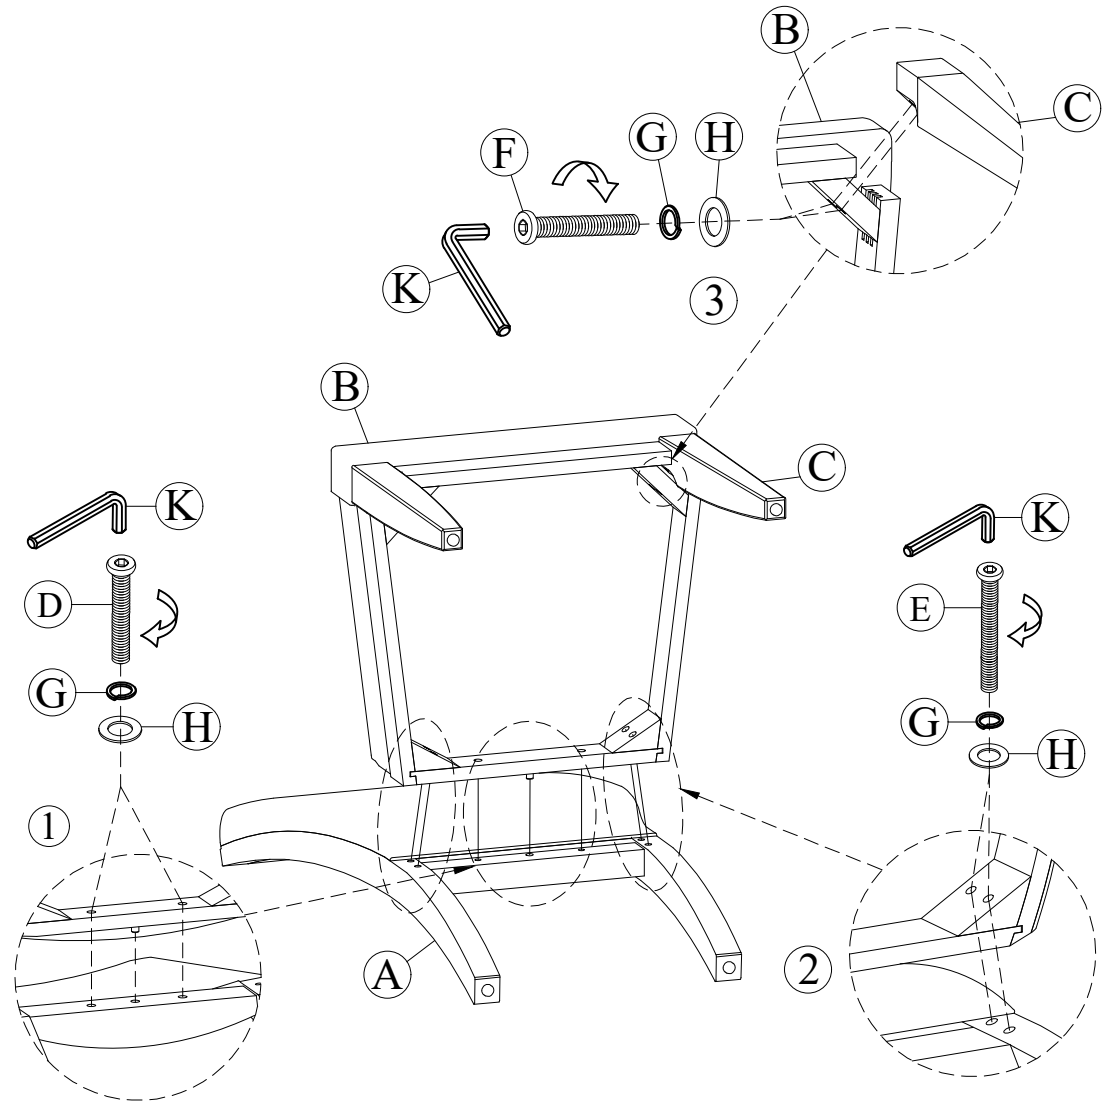

x2 Allen Bolt Ø1/4" x 40mm \*  
x2 Vis à tête creuse hexagonale Ø1/4 " x 40mm  
x2 Perno Allen Ø1/4 " x 40mm

**E**

x4 Allen Bolt Ø1/4" x 76mm \*  
x4 Vis à tête creuse hexagonale Ø1/4 " x 76mm  
x4 Perno Allen Ø1/4 " x 76mm

**F**

x4 Allen Bolt Ø1/4" x 55mm \*  
x4 Vis à tête creuse hexagonale Ø1/4 " x 55mm  
x4 Perno Allen Ø1/4 " x 55mm

**G**

x10 Lock Washer Ø1/4" \*  
x10 Rondelle de blocage Ø1/4 "  
x10 Arandela de seguridad Ø1/4"

**H**

x10 Flat Washer Ø1/4" x 19mm \*  
x10 Rondelle de plate Ø1/4 " x 19mm  
x10 Arandela plana Ø1/4 " x 19mm

**K**

x1 Allen Key 4mm \*  
x1 Clé hexagonale 4mm  
x1 Llave allen 4mm

\* Replaceable Part

REPLACEABLE PART / PARTIE REMPLACABLE / PARTE REEMPLAZABLE

ITEM NO. / ARTICLE NO. / ARTICULO NO. : P402270

DESCRIPTION / LA DESCRIPTION / DESCRIPCIÓN : UPH SIDE CHAIR 2/CTN

/ CHAISE D'APPOINT CAPITONNÉ

/ SILLA TAPIZADA

x1 RP402270-BACK  
Back \*  
Le Dos  
Detrás