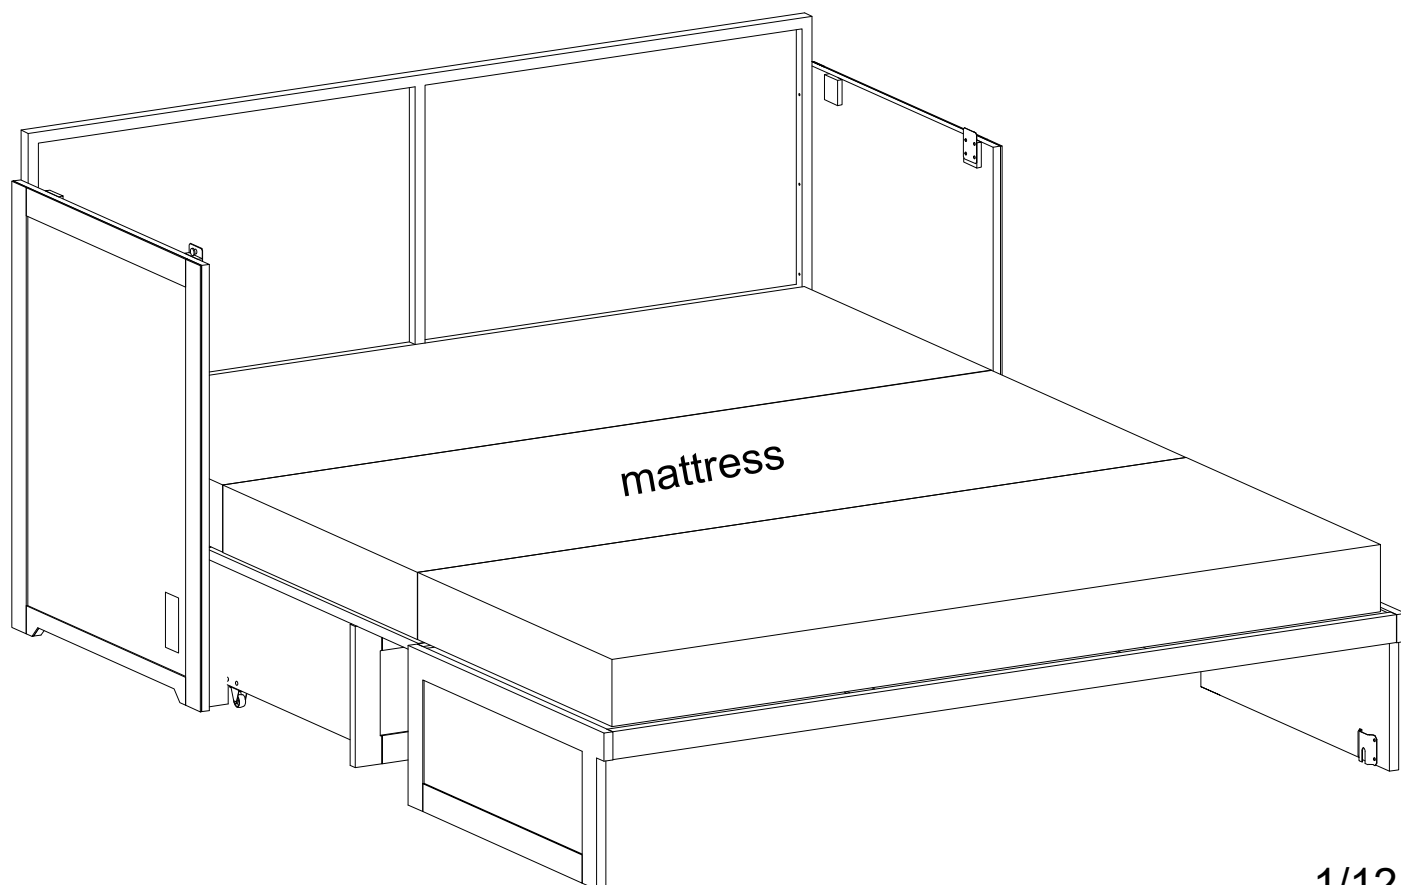

INSTALLATION GUIDE

A1	 KD Cam	21PCS	I1		4PCS
B1		21PCS	J1		16PCS
C1	 #8 x 1-1/8"	26PCS	K1		1PCS
D1	 8 x 30MM	30PCS	L1	 1/4"*1-1/4"	6PCS
E1	 7 x 5/8	19PCS	M1		6PCS
F1	 M4 X 20mm	8PCS	N1		6PCS
G1		4PCS			
H1		1PCS			

B1

21PCS

STEP 1

STEP 2

A1		3PCS	D1		2PCS
				8 x 30MM	

STEP 3

A1		4PCS	D1		6PCS	K1		1PCS
L1		6PCS	M1		6PCS	N1		6PCS
	1/4" * 1-1/4"							

STEP 4

A1		4PCS	D1		2PCS
				8 x 30MM	

STEP 5

D1

8 x 30MM

8PCS

STEP 6

A1

6PCS