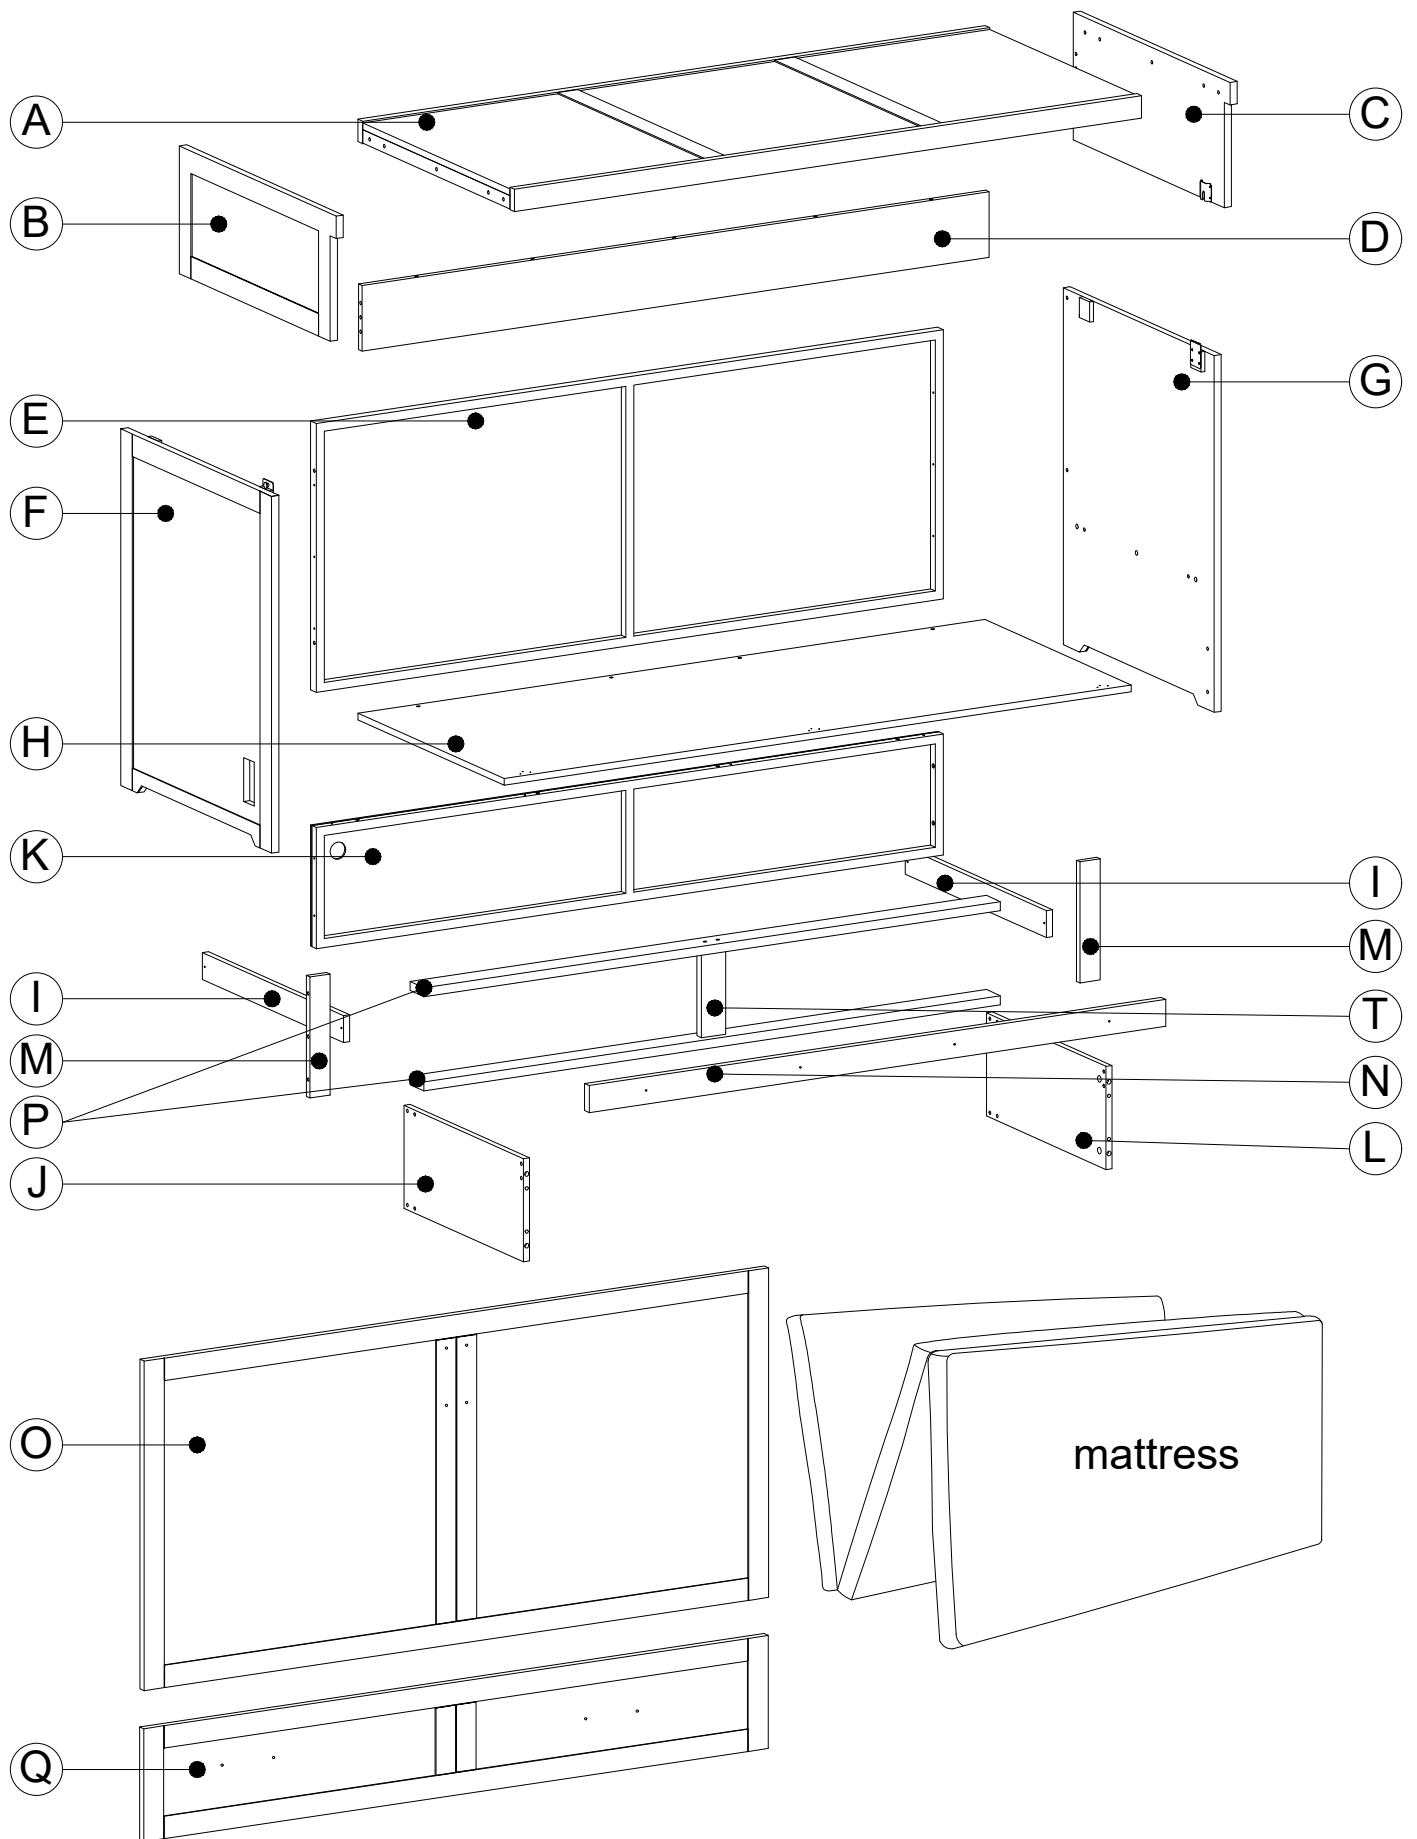

INSTALLATION GUIDE

A1	 KD Cam	21PCS	I1		4PCS
B1		21PCS	J1		16PCS
C1	 #8 x 1-1/8"	26PCS	K1		1PCS
D1	 8 x 30MM	30PCS	L1	 1/4"*1-1/4"	6PCS
E1	 7 x 5/8	19PCS	M1		6PCS
F1	 M4 X 20mm	8PCS	N1		6PCS
G1		4PCS			
H1		1PCS			

B1

21PCS

STEP 1

STEP 2

A1		3PCS	D1		2PCS
				8 x 30MM	

STEP 3

A1		4PCS	D1		6PCS	K1		1PCS
L1		6PCS	M1		6PCS	N1		6PCS
	1/4" * 1-1/4"							

STEP 4

A1		4PCS	D1		2PCS
				8 x 30MM	

STEP 5

D1

8 x 30MM

8PCS

STEP 6

A1

6PCS

D1

8 x 30MM

8PCS

C1

#8 x 1-1/8"

10PCS

STEP 7

C1	 #8 x 1-1/8"	8PCS
----	--	------