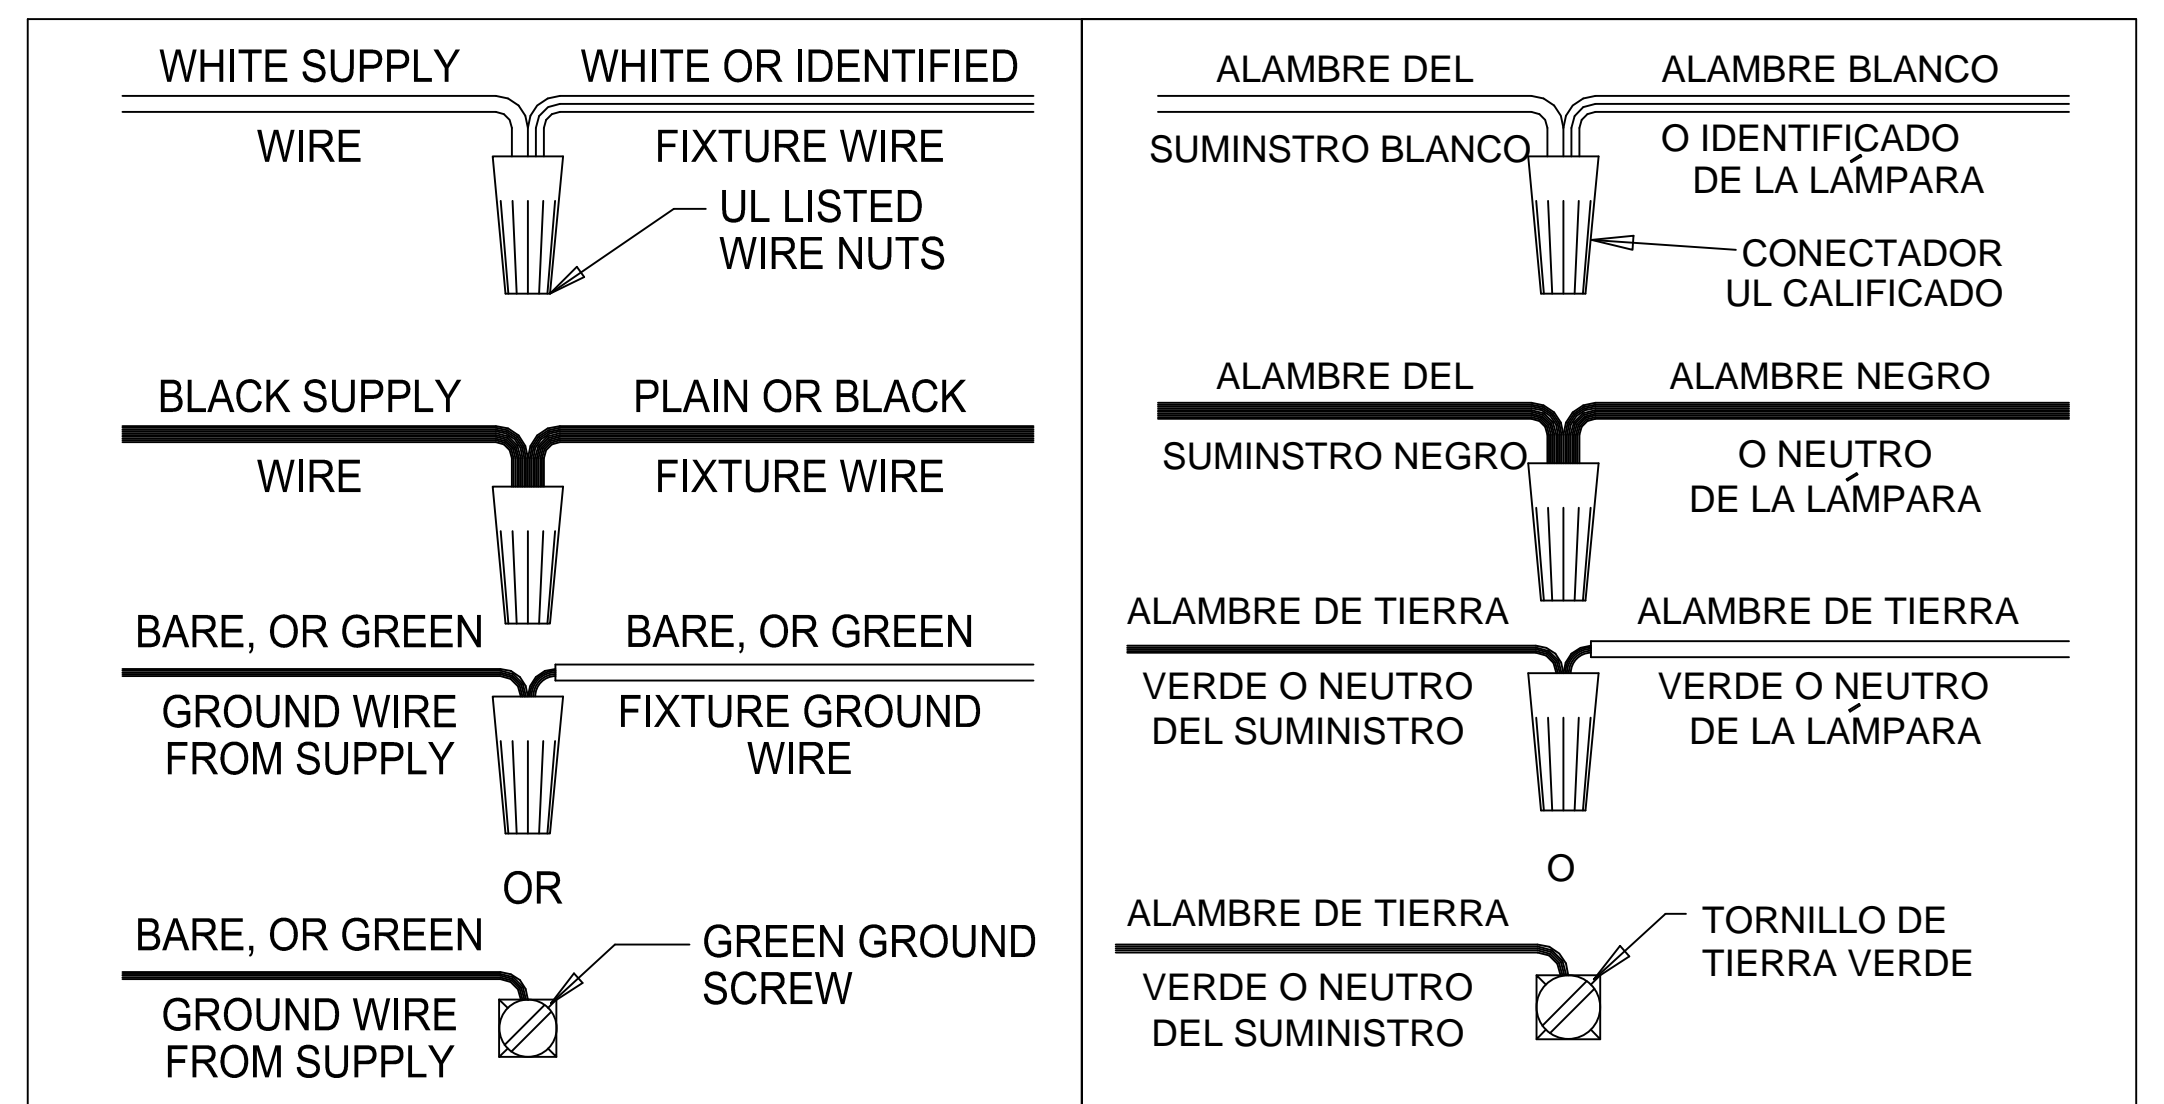

Caution: Electrician installation highly recommended. All glass is fragile, use care when handling glass component(s) and or lamp(s). Read instructions carefully and turn electricity off at the main circuit breaker panel before beginning installation.

Advertencia: Si usa alguien dispositivo especial de control can este aparato de luz, siga las instrucciones cuidadosamente para asegurar la completa conformidad con los requisitos N.E.C. Si existe alguna duda, contacte un electricista calificado.

Precaución: Instalación de electricista altamente recomendada. El vidrio es frágil: Tenga cuidado al manipular el (los) elemento(s) de vidrio y/o la(s) bombilla (s). Lea atentamente las instrucciones y encienda la electricidad en el panel del interruptor principal antes de comenzar la instalación.

Important Notice: This is a generic instruction sheet used for various fixtures. Fixture shape and style may vary. Glass, Shade, Diffuser shape and style may vary.

Aviso Importante: Esta es una hoja de instrucciones genérica utilizada para varios accesorios. La forma y el estilo del accesorio pueden variar. El vidrio, la sombra, la forma del difusor y el estilo pueden variar.

Assembly Steps

1. C. D → A
2. E. F → B
3. G. H → C

Part included		
QTY	Part Description	Code
0	Junction box	A
3	Wires Nuts	B
1	Mounting bracket	C
2	Studs	D
0	Leading wires	E
2	Wires	F
2	Mounting screws	G
1	Frame	H