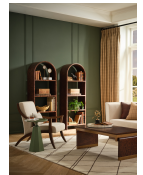

## 490804 • Gion Etagere

72h x 26w x 14d

Wood

Mappa Burl