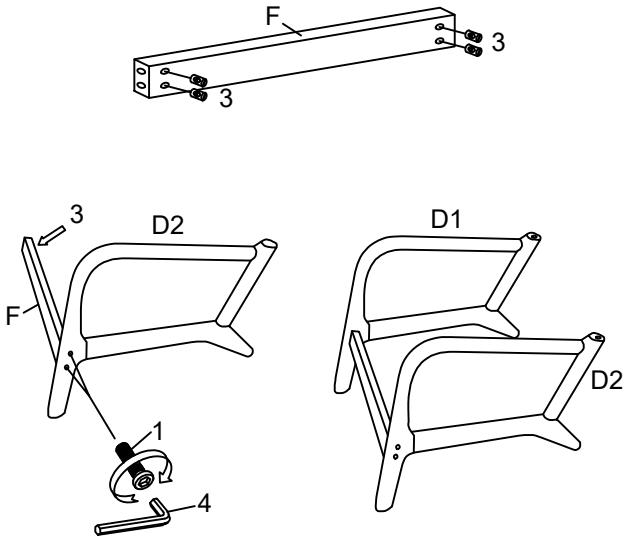

PART LIST			
NO.	PART DESC	CODE	Q'TY
A	SEAT	PU-13830-9440-SEC/PU-13830-9444-SEC/ PU-13830-9445-SEC	1
B	BACKREST	PU-13830-9440-BAC/PU-13830-9444-BAC/ PU-13830-9445-BAC	1
C	PILLOW	PU-13830-9440-PIL/PU-13830-9444-PIL/ PU-13830-9445-PIL	1
D1	LEG1-LSF	PU-13830-100-LEG1/PU-13830-100B-LEG1	1
D2	LEG2-RSF	PU-13830-100-LEG2/PU-13830-100B-LEG2	1
E1	WOODEN BACKREST-LSF	PU-13830-100-LEG1/PU-13830-100B-LEG1	1
E2	WOODEN BACKREST-RSF	PU-13830-100-LEG2/PU-13830-100B-LEG2	1
F	FRONT HORIZONTAL BAR	PU-13830-100-STR/PU-13830-100B-STR	1

HARDWARE LIST				
NO.		HARDWARE DESC	CODE	Q'TY
1		BOLT Ø5/16**60	PU-13830-HW	12
2		FLAT WASHER Ø5/16**Ø19		2
3		Ø5/16" x 1.5CM		5
4		ALLEN KEY M5*65		1
5		ANTI SLIDING Ø25*2MM		4
6		WOODEN BUTTON Ø15x10MM	PU-13830-100-BUT/ PU-13830-100B-BUT	10

### Step 1

**MADE IN VIETNAM**

**ASSEMBLY INSTRUCTION FOR**

**CHAIR**

U-13830-9440-100/U-13830-9444-100/U-13830-9445-100/  
U-13830-9440-100B/U-13830-9444-100B/U-13830-9445-100B

**STEP 2**

**STEP 3**

**STEP 4**