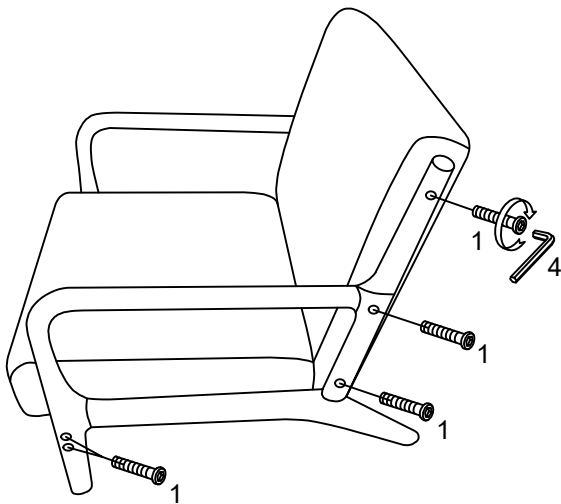

PART LIST			
NO.	PART DESC	CODE	Q'TY
A	SEAT	PU-13830-9440-SEC/PU-13830-9444-SEC/ PU-13830-9445-SEC	1
B	BACKREST	PU-13830-9440-BAC/PU-13830-9444-BAC/ PU-13830-9445-BAC	1
C	PILLOW	PU-13830-9440-PIL/PU-13830-9444-PIL/ PU-13830-9445-PIL	1
D1	LEG1-LSF	PU-13830-100-LEG1/PU-13830-100B-LEG1	1
D2	LEG2-RSF	PU-13830-100-LEG2/PU-13830-100B-LEG2	1
E1	WOODEN BACKREST-LSF	PU-13830-100-LEG1/PU-13830-100B-LEG1	1
E2	WOODEN BACKREST-RSF	PU-13830-100-LEG2/PU-13830-100B-LEG2	1
F	FRONT HORIZONTAL BAR	PU-13830-100-STR/PU-13830-100B-STR	1

HARDWARE LIST				
NO.		HARDWARE DESC	CODE	Q'TY
1		BOLT Ø5/16**60	PU-13830-HW	12
2		FLAT WASHER Ø5/16**Ø19		2
3		Ø5/16" x 1.5CM		5
4		ALLEN KEY M5*65		1
5		ANTI SLIDING Ø25*2MM		4
6		WOODEN BUTTON Ø15x10MM	PU-13830-100-BUT/ PU-13830-100B-BUT	10

### Step 1

**MADE IN VIETNAM**

**ASSEMBLY INSTRUCTION FOR**

**CHAIR**

U-13830-9440-100/U-13830-9444-100/U-13830-9445-100/  
U-13830-9440-100B/U-13830-9444-100B/U-13830-9445-100B

**STEP 2**

**STEP 3**

**STEP 4**