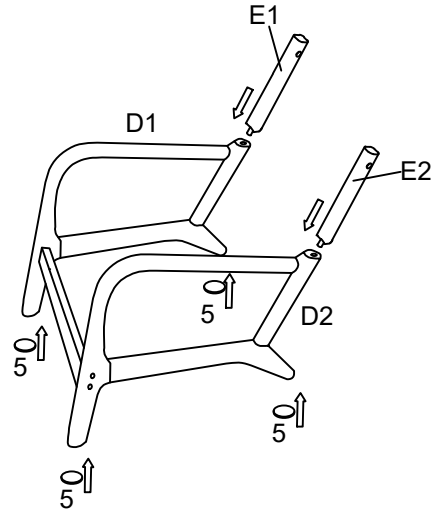

PART LIST			
NO.	PART DESC	CODE	Q'TY
A	SEAT	PU-13830-9440-SEC/PU-13830-9444-SEC/ PU-13830-9445-SEC	1
B	BACKREST	PU-13830-9440-BAC/PU-13830-9444-BAC/ PU-13830-9445-BAC	1
C	PILLOW	PU-13830-9440-PIL/PU-13830-9444-PIL/ PU-13830-9445-PIL	1
D1	LEG1-LSF	PU-13830-100-LEG1/PU-13830-100B-LEG1	1
D2	LEG2-RSF	PU-13830-100-LEG2/PU-13830-100B-LEG2	1
E1	WOODEN BACKREST-LSF	PU-13830-100-LEG1/PU-13830-100B-LEG1	1
E2	WOODEN BACKREST-RSF	PU-13830-100-LEG2/PU-13830-100B-LEG2	1
F	FRONT HORIZONTAL BAR	PU-13830-100-STR/PU-13830-100B-STR	1

HARDWARE LIST				
NO.		HARDWARE DESC	CODE	Q'TY
1		BOLT Ø5/16**60	PU-13830-HW	12
2		FLAT WASHER Ø5/16**Ø19		2
3		Ø5/16" x 1.5CM		5
4		ALLEN KEY M5*65		1
5		ANTI SLIDING Ø25*2MM		4
6		WOODEN BUTTON Ø15x10MM	PU-13830-100-BUT/ PU-13830-100B-BUT	10

### Step 1

**MADE IN VIETNAM**

**ASSEMBLY INSTRUCTION FOR**

**CHAIR**

U-13830-9440-100/U-13830-9444-100/U-13830-9445-100/  
U-13830-9440-100B/U-13830-9444-100B/U-13830-9445-100B

**STEP 2**

**STEP 3**

**STEP 4**