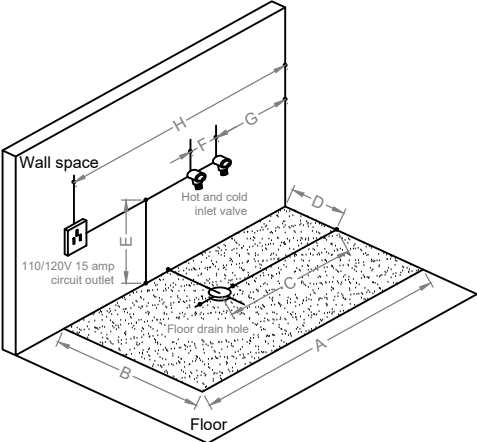

# EMPV-71JT618L

- A: 71.4"(1 815mm)
- B: 47.6"(1 210mm)
- C: 43.3"(1 100mm)
- D: 15.7"(400mm)
- E: 13.8"(350mm)
- F: 5.9"(150mm)
- G: 11.8"(300mm)
- H: 47.2"(1 200mm)