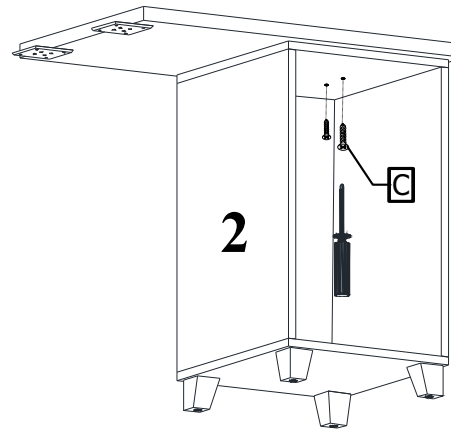

**PRODUCT** : ARTEK COFFEE TABLE  
**CODE** : ATK 12  
**DIMENSIONS** : 50x50x42  
**TOTAL PACKAGES** : 1

Part Code	Quantity
<b>A</b>	<b>9</b>
<b>B</b>	<b>9</b>
<b>C</b>	<b>8</b>
<b>D</b>	<b>4</b>

--	--	--	--	--	--	--	--	--	--	--	--	--	--	--	--	--	--	--	--

Part Code	Quantity	A	B	C	D	E	F	G									
Part Name		MINIFIX STEEL SHAFT	3,5*18 SCREWS	CHROME HANDLE 160 MM (Y-661)	HANDLE SCREW M4*22 YHB (Y-119)	4*40 SCREWS	ARTEK CONNECTING PLASTIC	6,3*19 SCREWS (YSB SCREWS)									
Part Number		102-001	102-002	102-003	102-004	102-005	102-006	102-007									