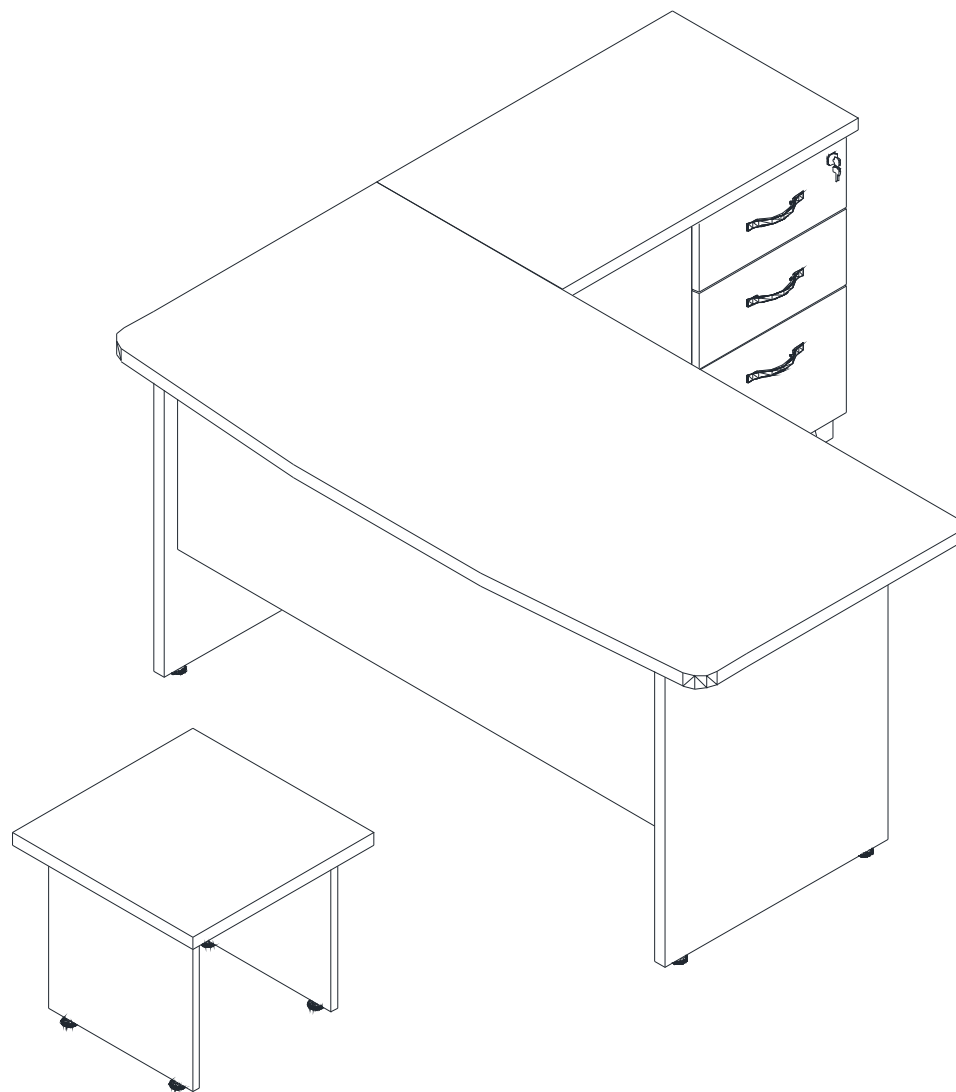

**PRODUCT** : ARTEKOFFICE DESK  
**CODE** : ATK 004 - 05 - 06  
**DIMENSIONS** : 140 - 160 - 180 x77x75  
**TOTAL PACKAGES** : 1

**PRODUCT** : ARTEK ETAGERE  
**CODE** : ATK 10  
**DIMENSIONS** : 80x50x75  
**TOTAL PACKAGES** : 2

**PRODUCT** : ARTEK COFFEE TABLE  
**CODE** : ATK 12  
**DIMENSIONS** : 50x50x42  
**TOTAL PACKAGES** : 1

Part Code	Quantity
<b>A</b>	<b>9</b>
<b>B</b>	<b>9</b>
<b>C</b>	<b>8</b>
<b>D</b>	<b>4</b>

--	--	--	--	--	--	--	--	--	--	--	--	--	--	--	--	--	--	--	--