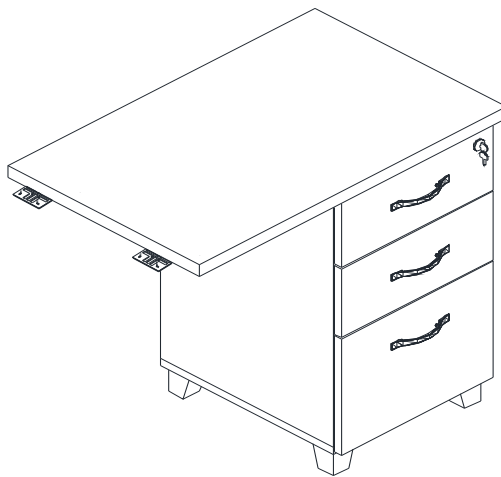

**PRODUCT** : ARTEKOFFICE DESK  
**CODE** : ATK 004 - 05 - 06  
**DIMENSIONS** : 140 - 160 - 180 x77x75  
**TOTAL PACKAGES** : 1

**PRODUCT** : ARTEK ETAGERE  
**CODE** : ATK 10  
**DIMENSIONS** : 80x50x75  
**TOTAL PACKAGES** : 2

**PRODUCT** : ARTEK COFFEE TABLE  
**CODE** : ATK 12  
**DIMENSIONS** : 50x50x42  
**TOTAL PACKAGES** : 1

Part Code	Quantity
<b>A</b>	<b>9</b>
<b>B</b>	<b>9</b>
<b>C</b>	<b>8</b>
<b>D</b>	<b>4</b>

--	--	--	--	--	--	--	--	--	--	--	--	--	--	--	--	--	--	--	--

Part Code	Quantity	A	B	C	D	E	F	G									
Part Name		MINIFIX STEEL SHAFT	3,5*18 SCREWS	CHROME HANDLE 160 MM (Y-661)	HANDLE SCREW M4*22 YHB (Y-119)	4*40 SCREWS	ARTEK CONNECTING PLASTIC	6,3*19 SCREWS (YSB SCREWS)									
Part Number		102-001	102-002	102-003	102-004	102-005	102-006	102-007									