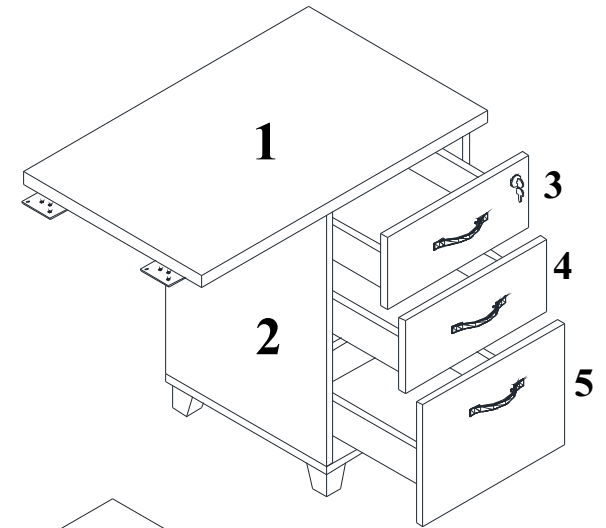

**PRODUCT** : ARTEK COFFEE TABLE  
**CODE** : ATK 12  
**DIMENSIONS** : 50x50x42  
**TOTAL PACKAGES** : 1

Part Code	Quantity
<b>A</b>	<b>9</b>
<b>B</b>	<b>9</b>
<b>C</b>	<b>8</b>
<b>D</b>	<b>4</b>

--	--	--	--	--	--	--	--	--	--	--	--	--	--	--	--	--	--	--	--

Part Code	Quantity	A	B	C	D	E	F	G									
Part Name		MINIFIX STEEL SHAFT	3,5*18 SCREWS	CHROME HANDLE 160 MM (Y-661)	HANDLE SCREW M4*22 YHB (Y-119)	4*40 SCREWS	ARTEK CONNECTING PLASTIC	6,3*19 SCREWS (YSB SCREWS)									
Part Number		102-001	102-002	102-003	102-004	102-005	102-006	102-007									