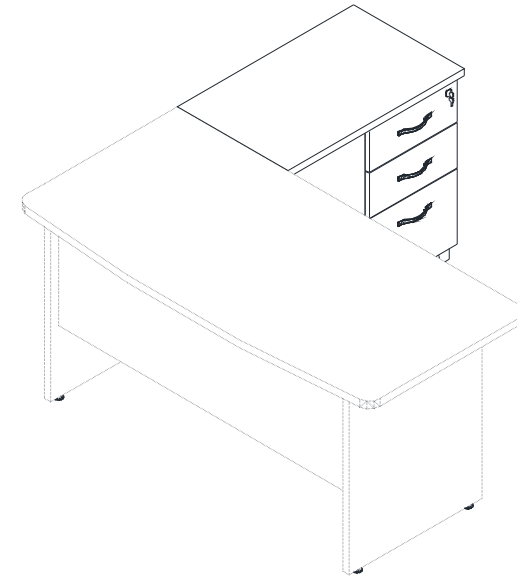

**PRODUCT** : ARTEKOFFICE DESK  
**CODE** : ATK 004 - 05 - 06  
**DIMENSIONS** : 140 - 160 - 180 x77x75  
**TOTAL PACKAGES** : 1

**PRODUCT** : ARTEK ETAGERE  
**CODE** : ATK 10  
**DIMENSIONS** : 80x50x75  
**TOTAL PACKAGES** : 2

**PRODUCT** : ARTEK COFFEE TABLE  
**CODE** : ATK 12  
**DIMENSIONS** : 50x50x42  
**TOTAL PACKAGES** : 1

Part Code	Quantity
<b>A</b>	<b>9</b>
<b>B</b>	<b>9</b>
<b>C</b>	<b>8</b>
<b>D</b>	<b>4</b>

--	--	--	--	--	--	--	--	--	--	--	--	--	--	--	--	--	--	--	--