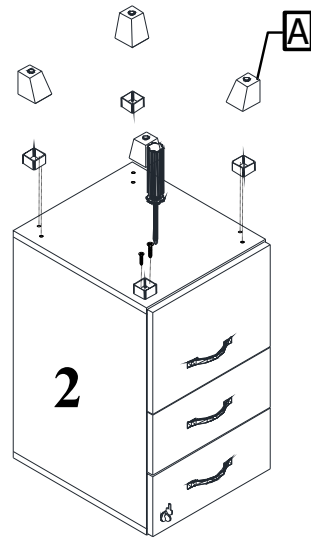

**PRODUCT** : ARTEK COFFEE TABLE  
**CODE** : ATK 12  
**DIMENSIONS** : 50x50x42  
**TOTAL PACKAGES** : 1

Part Code	Quantity
<b>A</b>	<b>9</b>
<b>B</b>	<b>9</b>
<b>C</b>	<b>8</b>
<b>D</b>	<b>4</b>

--	--	--	--	--	--	--	--	--	--	--	--	--	--	--	--	--	--	--	--

Part Code	Quantity	A	B	C	D	E	F	G									
Part Name		MINIFIX STEEL SHAFT	3,5*18 SCREWS	CHROME HANDLE 160 MM (Y-661)	HANDLE SCREW M4*22 YHB (Y-119)	4*40 SCREWS	ARTEK CONNECTING PLASTIC	6,3*19 SCREWS (YSB SCREWS)									
Part Number		102-001	102-002	102-003	102-004	102-005	102-006	102-007									