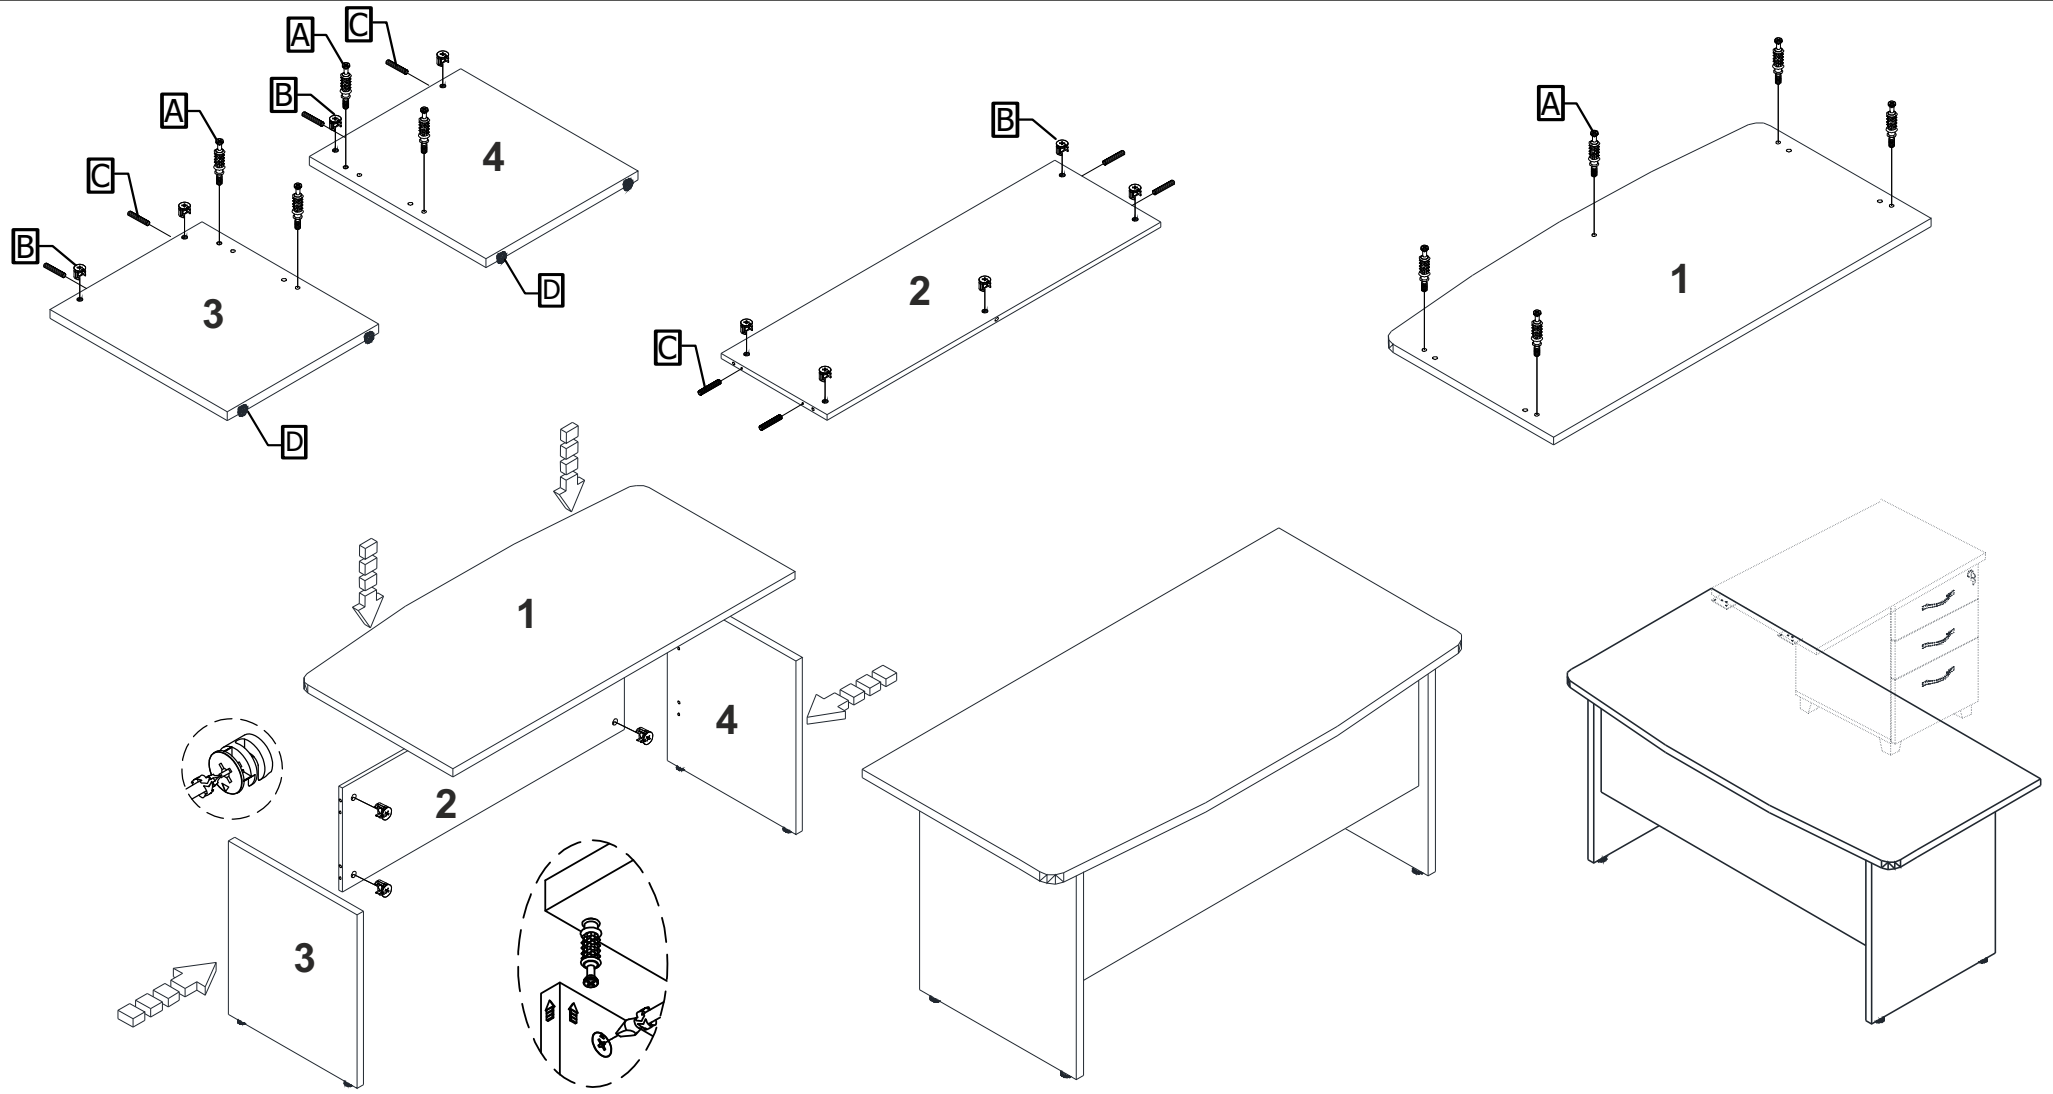

**PRODUCT** : ARTEKOFFICE DESK  
**CODE** : ATK 004 - 05 - 06  
**DIMENSIONS** : 140 - 160 - 180 x77x75  
**TOTAL PACKAGES** : 1

**PRODUCT** : ARTEK ETAGERE  
**CODE** : ATK 10  
**DIMENSIONS** : 80x50x75  
**TOTAL PACKAGES** : 2

**PRODUCT** : ARTEK COFFEE TABLE  
**CODE** : ATK 12  
**DIMENSIONS** : 50x50x42  
**TOTAL PACKAGES** : 1

Part Code	Quantity
<b>A</b>	<b>9</b>
<b>B</b>	<b>9</b>
<b>C</b>	<b>8</b>
<b>D</b>	<b>4</b>

--	--	--	--	--	--	--	--	--	--	--	--	--	--	--	--	--	--	--	--

Part Code	Quantity	A	B	C	D	E	F	G									
Part Name		MINIFIX STEEL SHAFT	3,5*18 SCREWS	CHROME HANDLE 160 MM (Y-661)	HANDLE SCREW M4*22 YHB (Y-119)	4*40 SCREWS	ARTEK CONNECTING PLASTIC	6,3*19 SCREWS (YSB SCREWS)									
Part Number		102-001	102-002	102-003	102-004	102-005	102-006	102-007									

Part Code	Quantity	A	B	C	D											
Part Name																
Part Number		102-001	102-002	102-003	102-004											