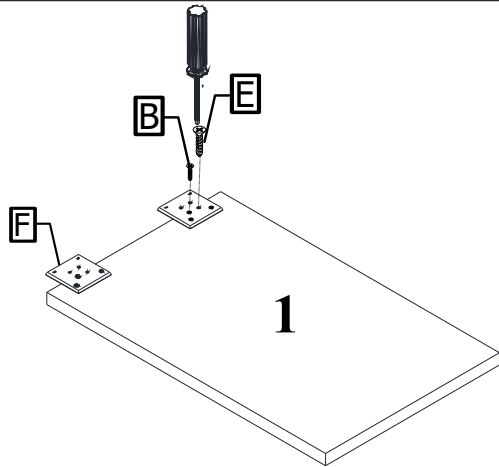

**PRODUCT** : ARTEK COFFEE TABLE  
**CODE** : ATK 12  
**DIMENSIONS** : 50x50x42  
**TOTAL PACKAGES** : 1

Part Code	Quantity
<b>A</b>	<b>9</b>
<b>B</b>	<b>9</b>
<b>C</b>	<b>8</b>
<b>D</b>	<b>4</b>

--	--	--	--	--	--	--	--	--	--	--	--	--	--	--	--	--	--	--	--

Part Code	Quantity	A	B	C	D	E	F	G									
Part Name		MINIFIX STEEL SHAFT	3,5*18 SCREWS	CHROME HANDLE 160 MM (Y-661)	HANDLE SCREW M4*22 YHB (Y-119)	4*40 SCREWS	ARTEK CONNECTING PLASTIC	6,3*19 SCREWS (YSB SCREWS)									
Part Number		102-001	102-002	102-003	102-004	102-005	102-006	102-007									