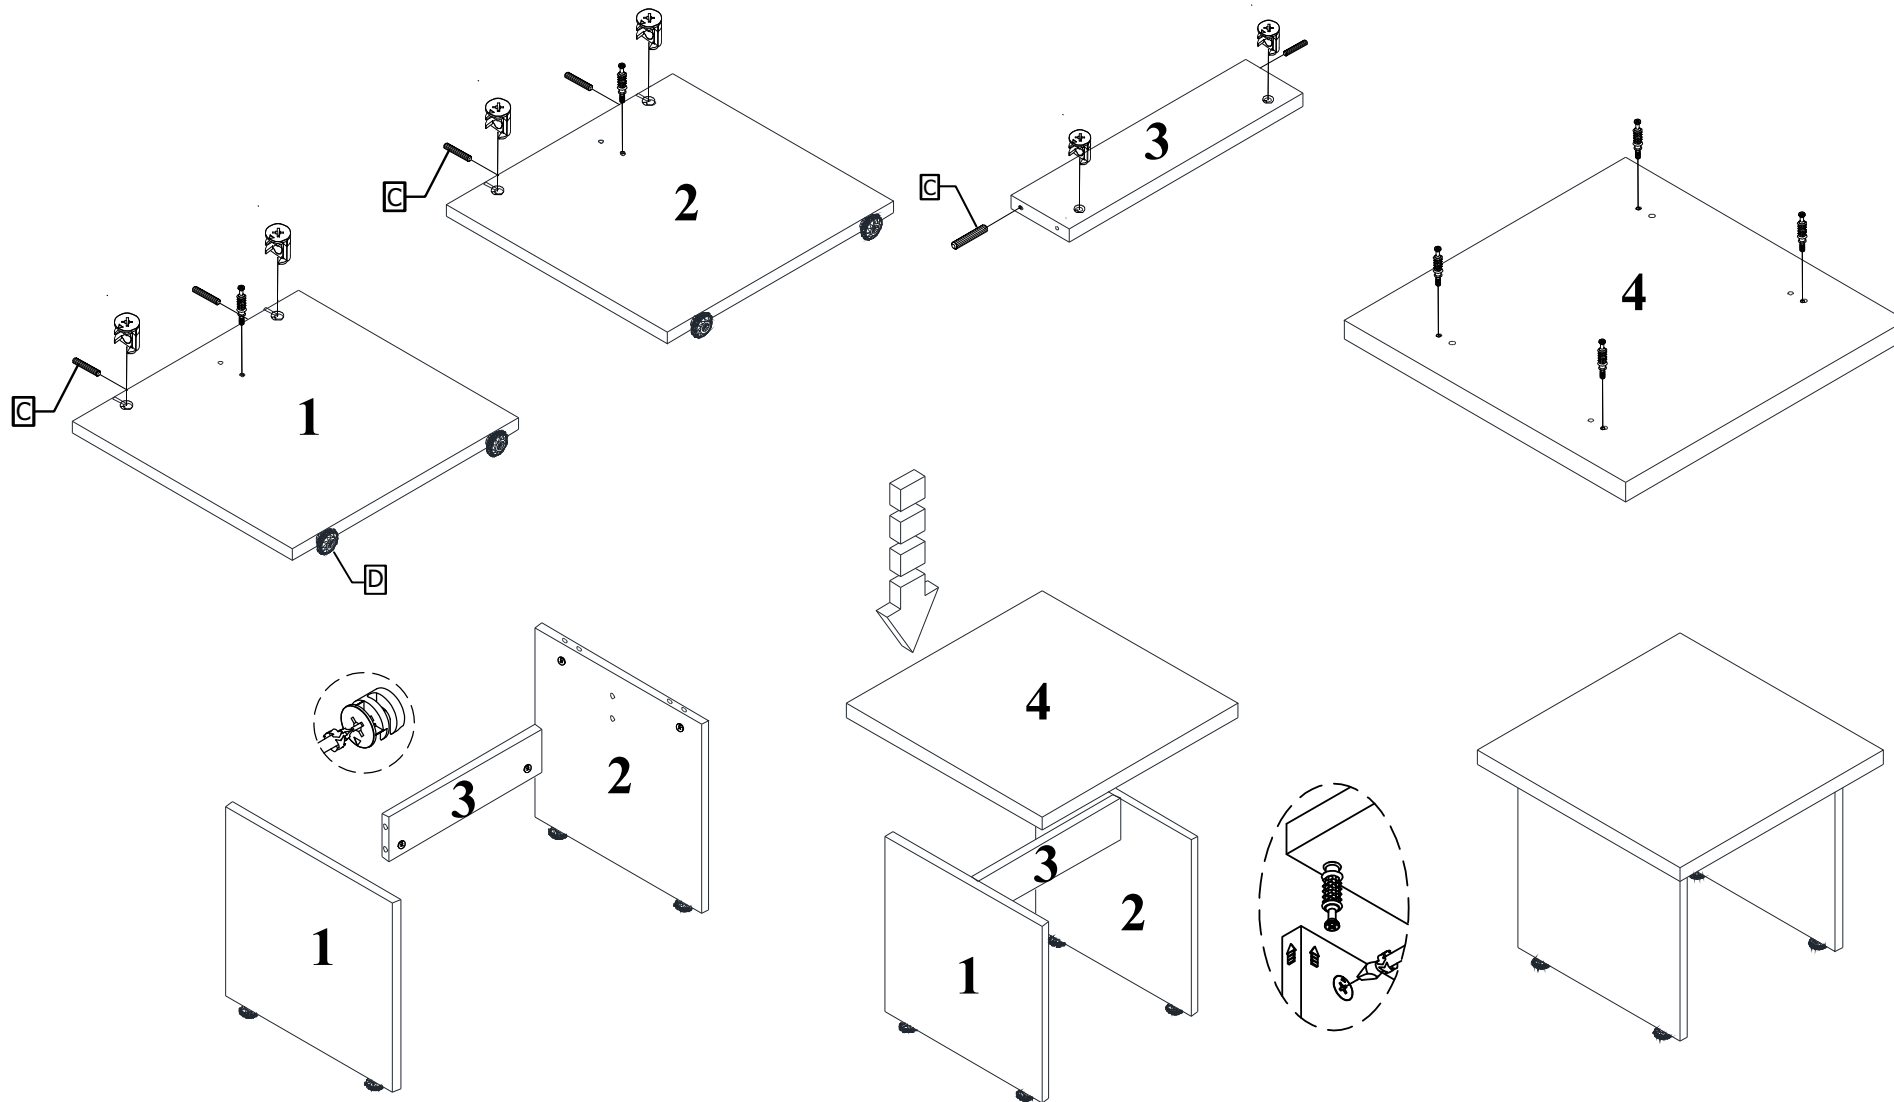

**PRODUCT** : ARTEK COFFEE TABLE  
**CODE** : ATK 12  
**DIMENSIONS** : 50x50x42  
**TOTAL PACKAGES** : 1

Part Code	Quantity
<b>A</b>	<b>9</b>
<b>B</b>	<b>9</b>
<b>C</b>	<b>8</b>
<b>D</b>	<b>4</b>

--	--	--	--	--	--	--	--	--	--	--	--	--	--	--	--	--	--	--	--

Part Code	Quantity	A	B	C	D	E	F	G									
Part Name		MINIFIX STEEL SHAFT	3,5*18 SCREWS	CHROME HANDLE 160 MM (Y-661)	HANDLE SCREW M4*22 YHB (Y-119)	4*40 SCREWS	ARTEK CONNECTING PLASTIC	6,3*19 SCREWS (YSB SCREWS)									
Part Number		102-001	102-002	102-003	102-004	102-005	102-006	102-007									

Part Code	Quantity	A	B	C	D											
Part Name																
Part Number		102-001	102-002	102-003	102-004											