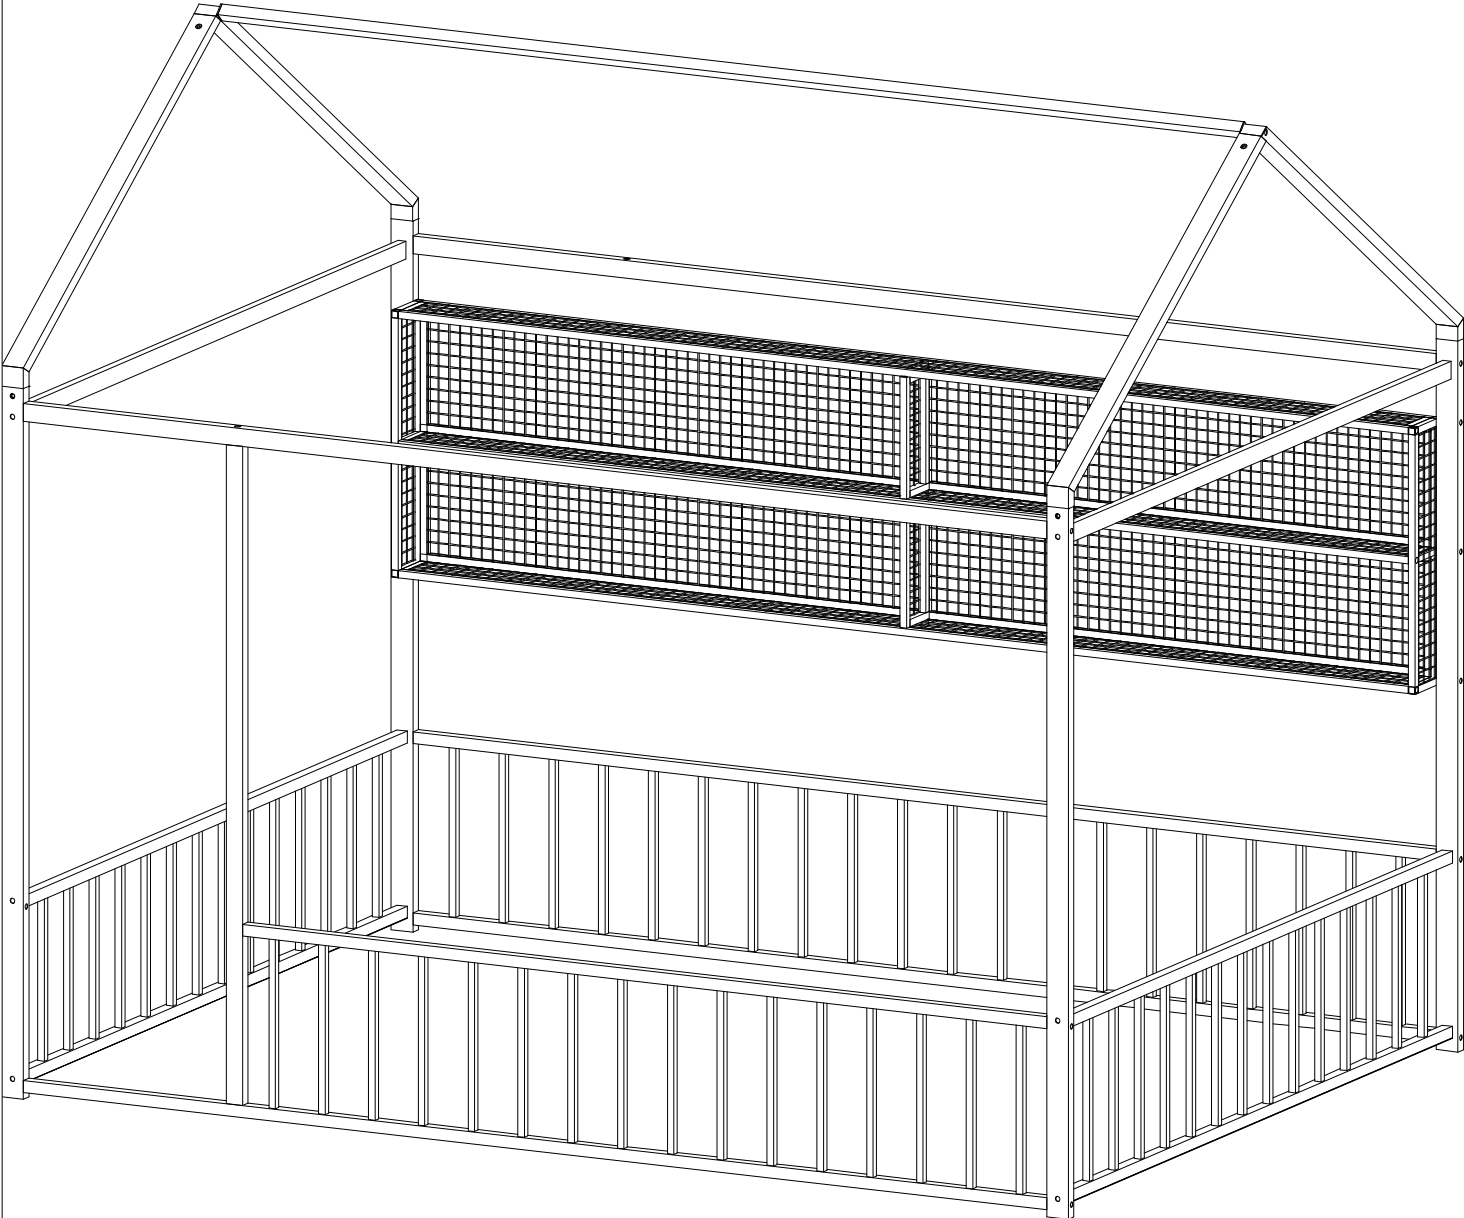

ASSEMBLY INSTRUCTIONS (INSTRUCTIONS DE MONTAGE)

ASSEMBLY INSTRUCTIONS (INSTRUCTIONS DE MONTAGE)

HOUSE BED (LIT DE MAISON)

Thank you for purchasing this quality product. Be sure to check all packing material carefully for small parts which may have come loose inside the carton during shipment. Separate, identify and count all parts and hardware.

PART LIST (LISTE DES PIÈCES)

<p>1 Vertical Bar (Barre verticale)</p>  <p>2 pcs</p>	<p>2 Vertical Bar (Barre verticale)</p>  <p>2 pcs</p>	<p>3 Horizontal Bar (Barre horizontale)</p>  <p>2 pcs</p>	<p>4 Guard Frame (Cadre de garde)</p>  <p>2 pcs</p>
<p>5 Guard Frame (Cadre de garde)</p>  <p>1 pc</p>	<p>6 Guard Frame (Cadre de garde)</p>  <p>1 pc</p>	<p>7 Horizontal Bar (Barre horizontale)</p>  <p>2 pcs</p>	<p>8 Vertical Bar (Barre verticale)</p>  <p>1 pc</p>
<p>9 Rooftop (Barre de toit)</p>  <p>2 pcs</p>	<p>10 Rooftop (Barre de toit)</p>  <p>2 pcs</p>	<p>11 Horizontal Bar (Barre horizontale)</p>  <p>1 pc</p>	<p>12 Shelf Frame (Cadre d'étagère)</p>  <p>2 pcs</p>
<p>13 Shelf Frame (Cadre d'étagère)</p>  <p>3 pcs</p>	<p>14 Shelf Frame (Cadre d'étagère)</p>  <p>2 pcs</p>	<p>15 Shelf Frame (Cadre d'étagère)</p>  <p>2 pcs</p>	