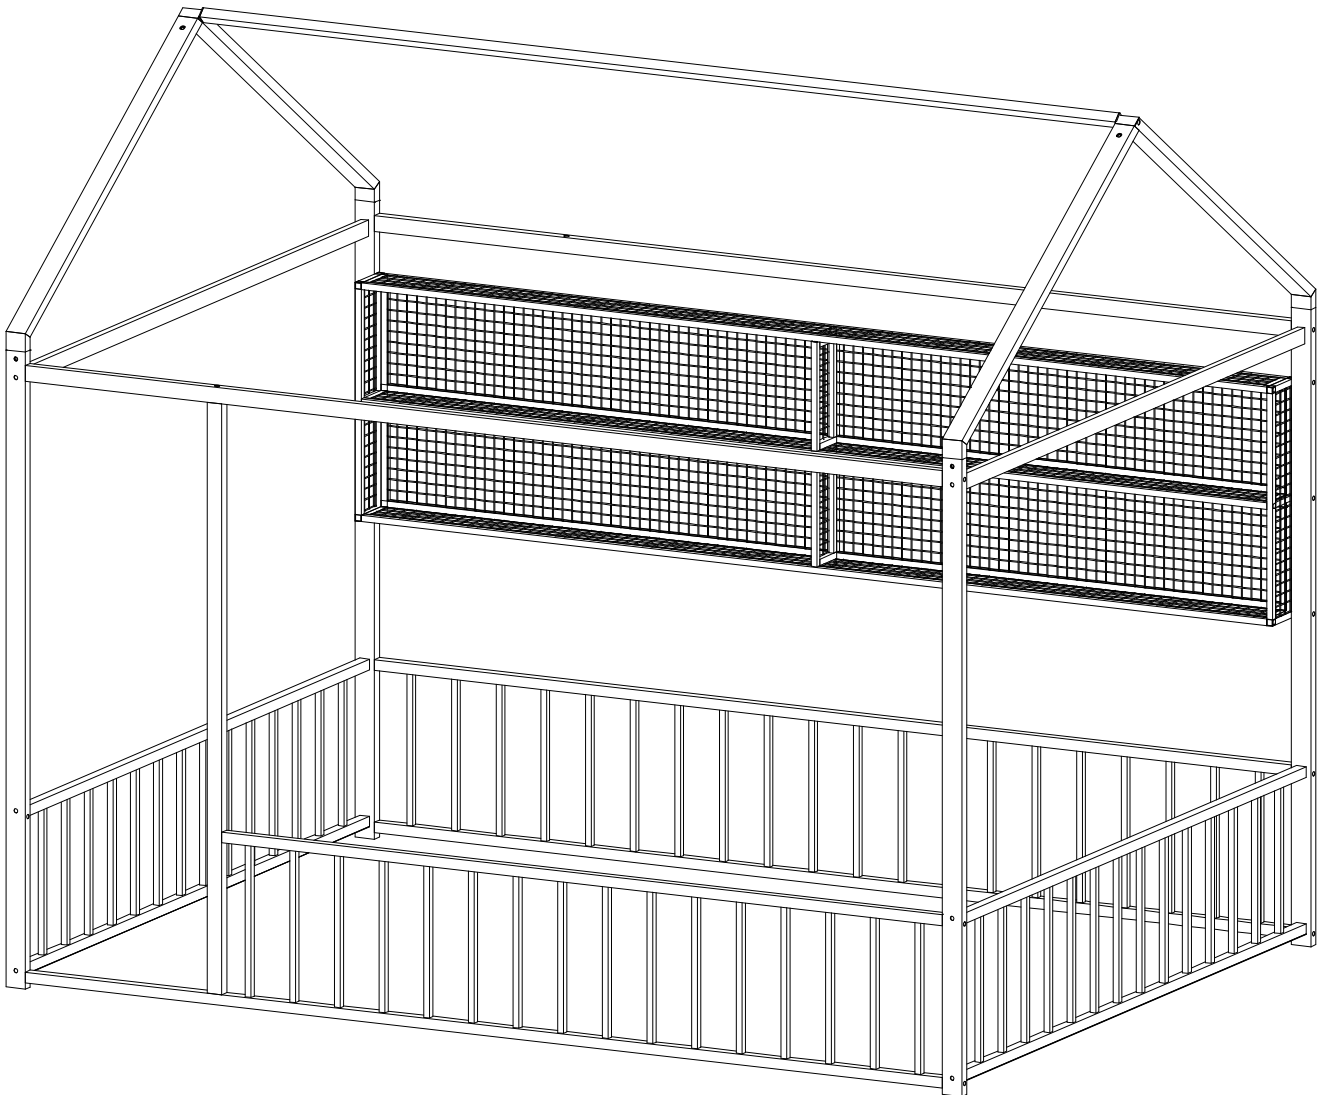

ASSEMBLY INSTRUCTIONS (INSTRUCTIONS DE MONTAGE)

ASSEMBLY INSTRUCTIONS (INSTRUCTIONS DE MONTAGE)

HOUSE BED (LIT DE MAISON)

Thank you for purchasing this quality product. Be sure to check all packing material carefully for small parts which may have come loose inside the carton during shipment. Separate, identify and count all parts and hardware.

PART LIST (LISTE DES PIÈCES)

<p>1 Vertical Bar (Barre verticale)</p>  <p>2 pcs</p>	<p>2 Vertical Bar (Barre verticale)</p>  <p>2 pcs</p>	<p>3 Horizontal Bar (Barre horizontale)</p>  <p>2 pcs</p>	<p>4 Guard Frame (Cadre de garde)</p>  <p>2 pcs</p>
<p>5 Guard Frame (Cadre de garde)</p>  <p>1 pc</p>	<p>6 Guard Frame (Cadre de garde)</p>  <p>1 pc</p>	<p>7 Horizontal Bar (Barre horizontale)</p>  <p>2 pcs</p>	<p>8 Vertical Bar (Barre verticale)</p>  <p>1 pc</p>
<p>9 Rooftop (Barre de toit)</p>  <p>2 pcs</p>	<p>10 Rooftop (Barre de toit)</p>  <p>2 pcs</p>	<p>11 Horizontal Bar (Barre horizontale)</p>  <p>1 pc</p>	<p>12 Shelf Frame (Cadre d'étagère)</p>  <p>2 pcs</p>
<p>13 Shelf Frame (Cadre d'étagère)</p>  <p>3 pcs</p>	<p>14 Shelf Frame (Cadre d'étagère)</p>  <p>2 pcs</p>	<p>15 Shelf Frame (Cadre d'étagère)</p>  <p>2 pcs</p>	