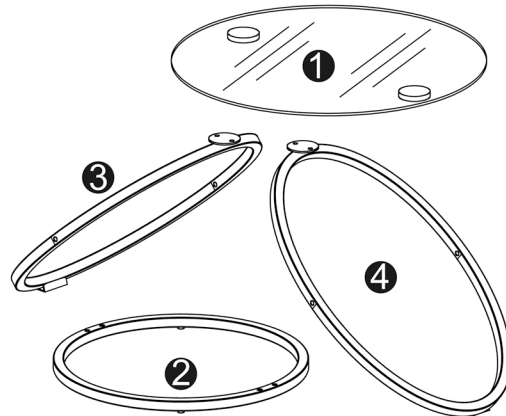

ВНИМАНИЕ:

1. Дополнительные винты A/B/C/D/E включены на случай, если какие - то винты окажутся отсутствующими в коробках.
2. Пожалуйста, уделите время, чтобы определить и подсчитать все детали, а также крепежные элементы для этого продукта.

PART LIST / СПИСОК ДЕТАЛЕЙ

1 x 1 PC / шт	2 x 1 PC / шт	3 x 1 PC / шт	4 x 1 PC / шт

HARDWARE / КРЕПЕЖ

1/4 in x 12 mm	1/4 in x 30 mm	C x 2 PCS / шт	D x 8 PCS / шт	E x 8 PCS / шт	F x 2 PCS / шт

Noted:

1. It is recommended that this item should be assembled by two adults.
 2. Assemble this item on a soft surface, such as cardboard or carpet, to protect finish.
- For product assistance and warranty information, please contact O&K FURNITURE before return this product.
Customer Service: wf-service@golden-south.com
Please provide us with following information, so that it will be easier to resolve your problem smoothly.
1. Order ID:
 2. Pictures of Your Items Damage or Parts Missing: