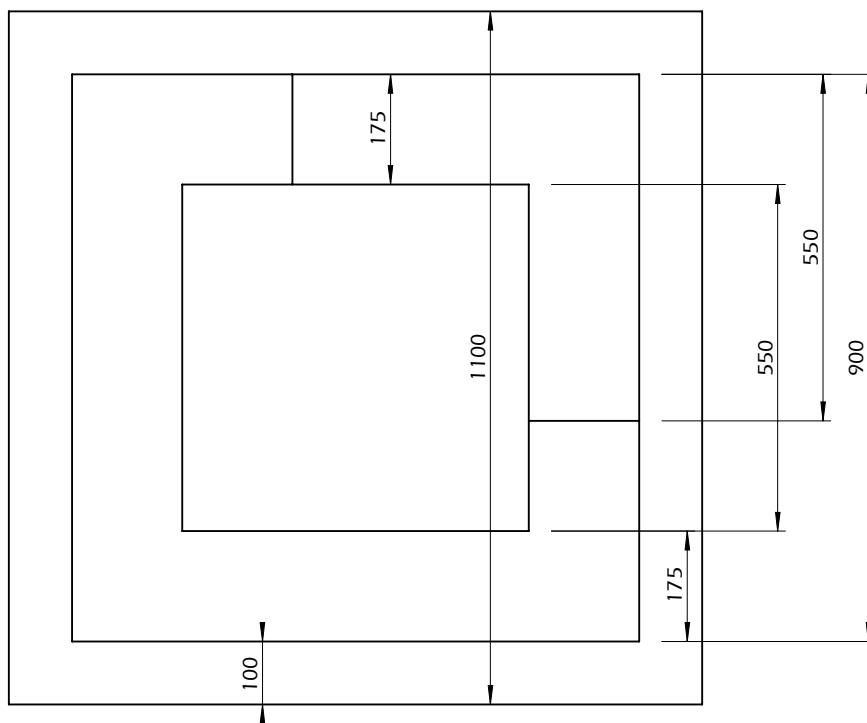

Technical Information

SLATE 110 - Mesa Centro

30kg