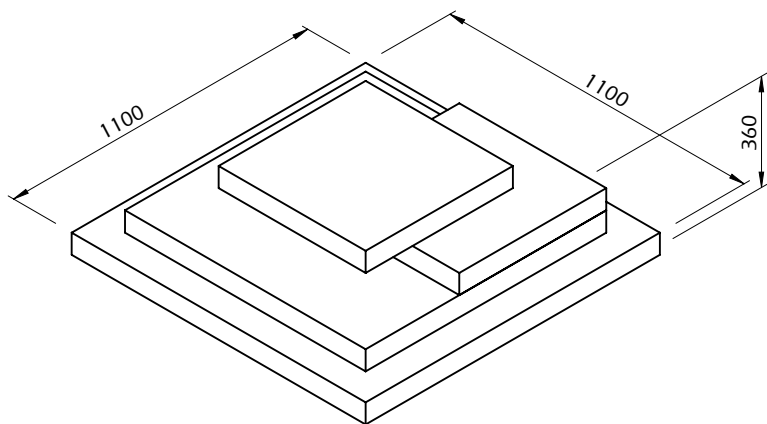

Technical Information

SLATE 110 - Mesa Centro

30kg