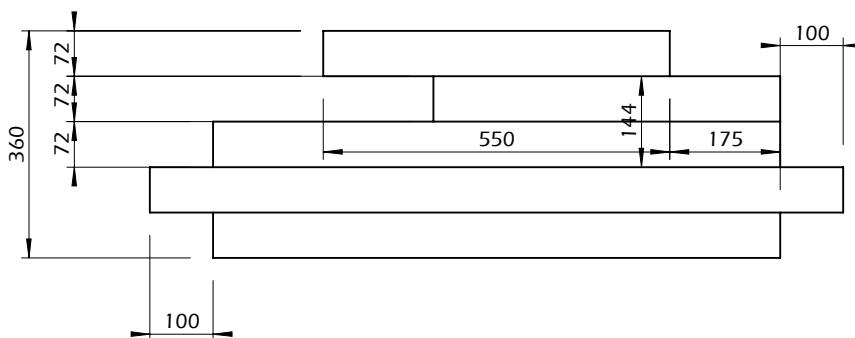

Technical Information

SLATE 110 - Mesa Centro

30kg